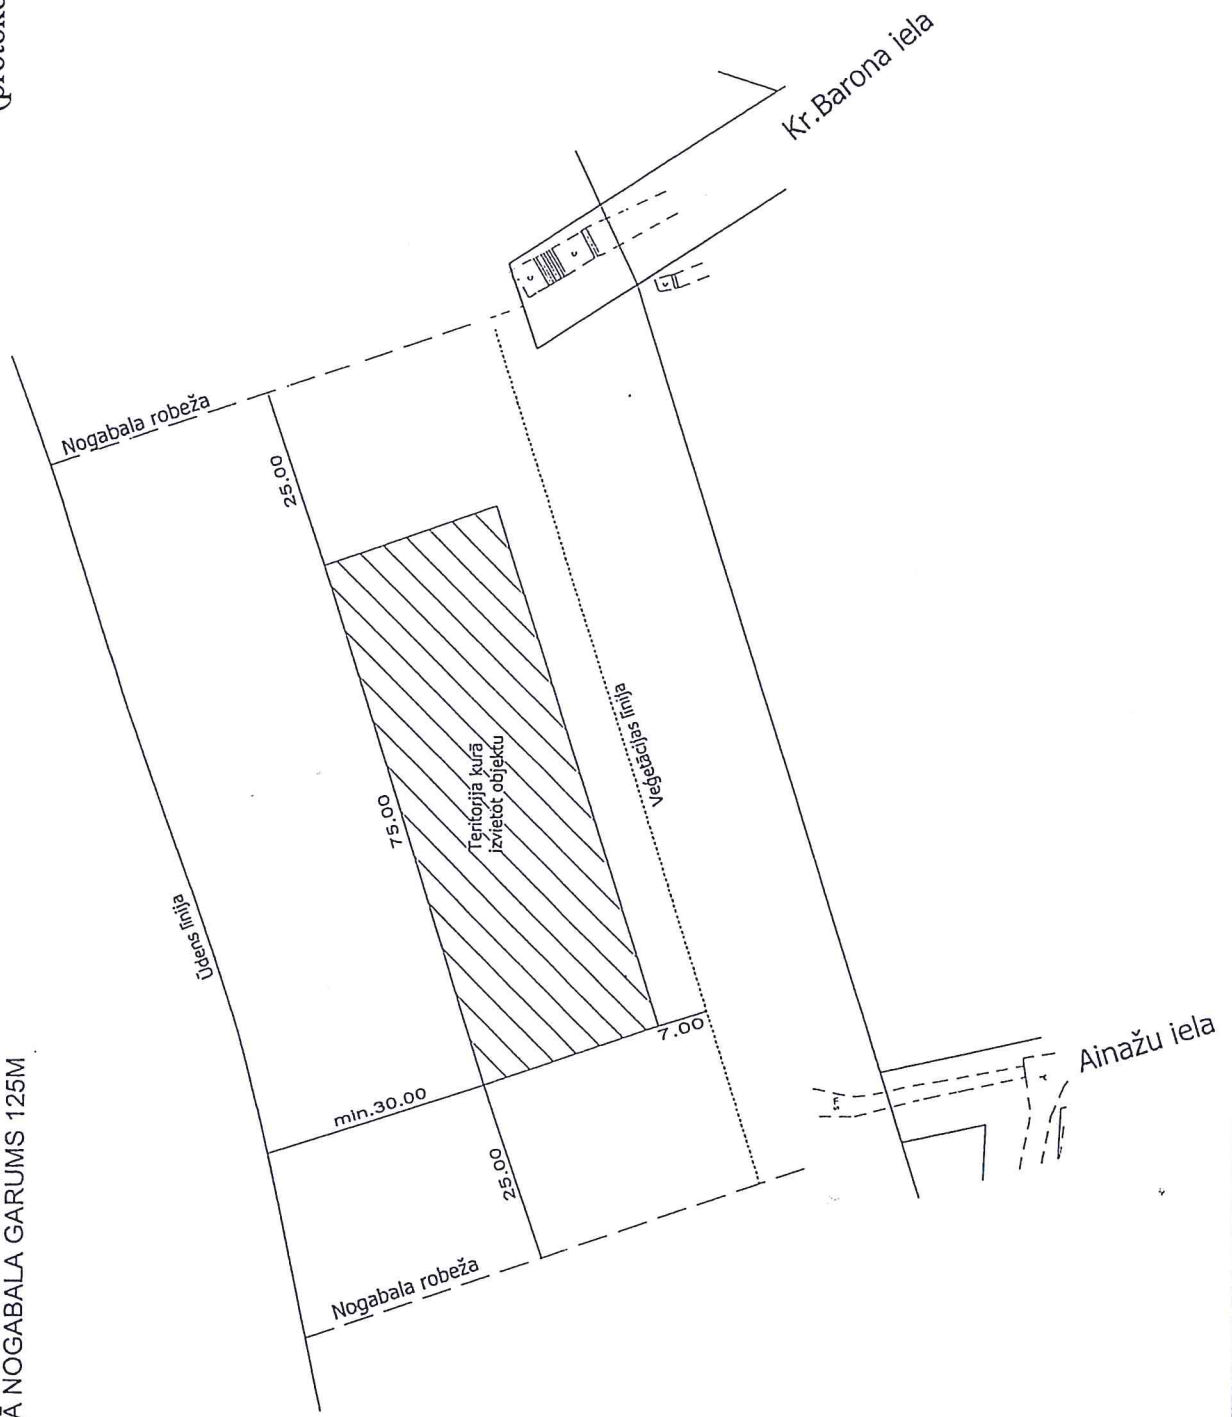

Pielikums Jūrmalas pilsētas domes  
2014.gada 15.maija lēmumam Nr.257  
(protokols Nr.9, 56.punkts)

PLUDMALES NOGABALS  
Kr.barona iela - Ainažu iela  
IZNOMĀJAMĀ NOGABALA GARUMS 125M

Mērogs 1:1000