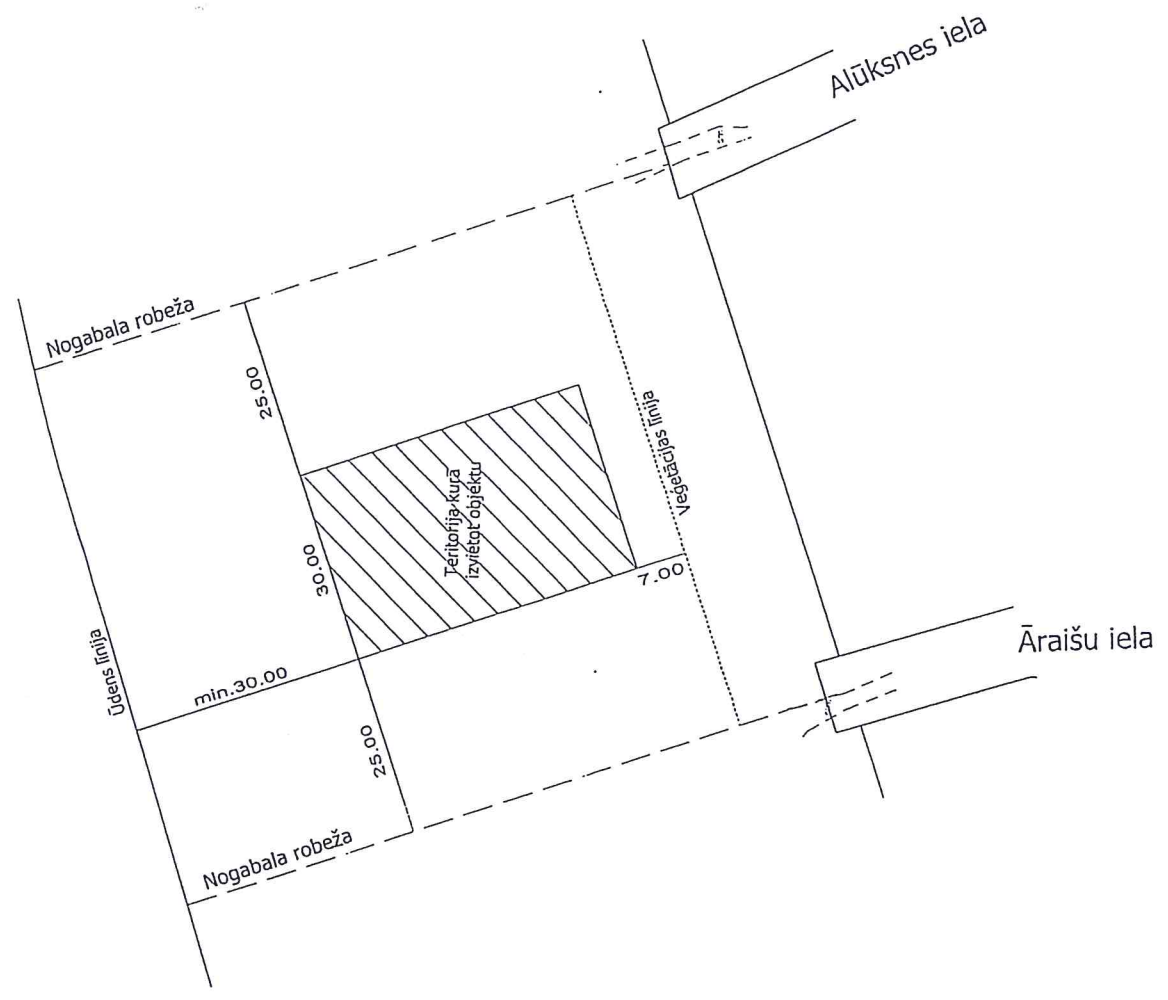

PLUDMALES NOGABALS
Alūksnes iela - Āraišu iela
IZNOMĀJAMĀ NOGABALA GARUMS 80M

Pielikums Jūrmalas pilsētas domes
2014.gada 15.maija lēmumam Nr.259
(protokols Nr.9, 58.punkts)

Mērogs 1:1000