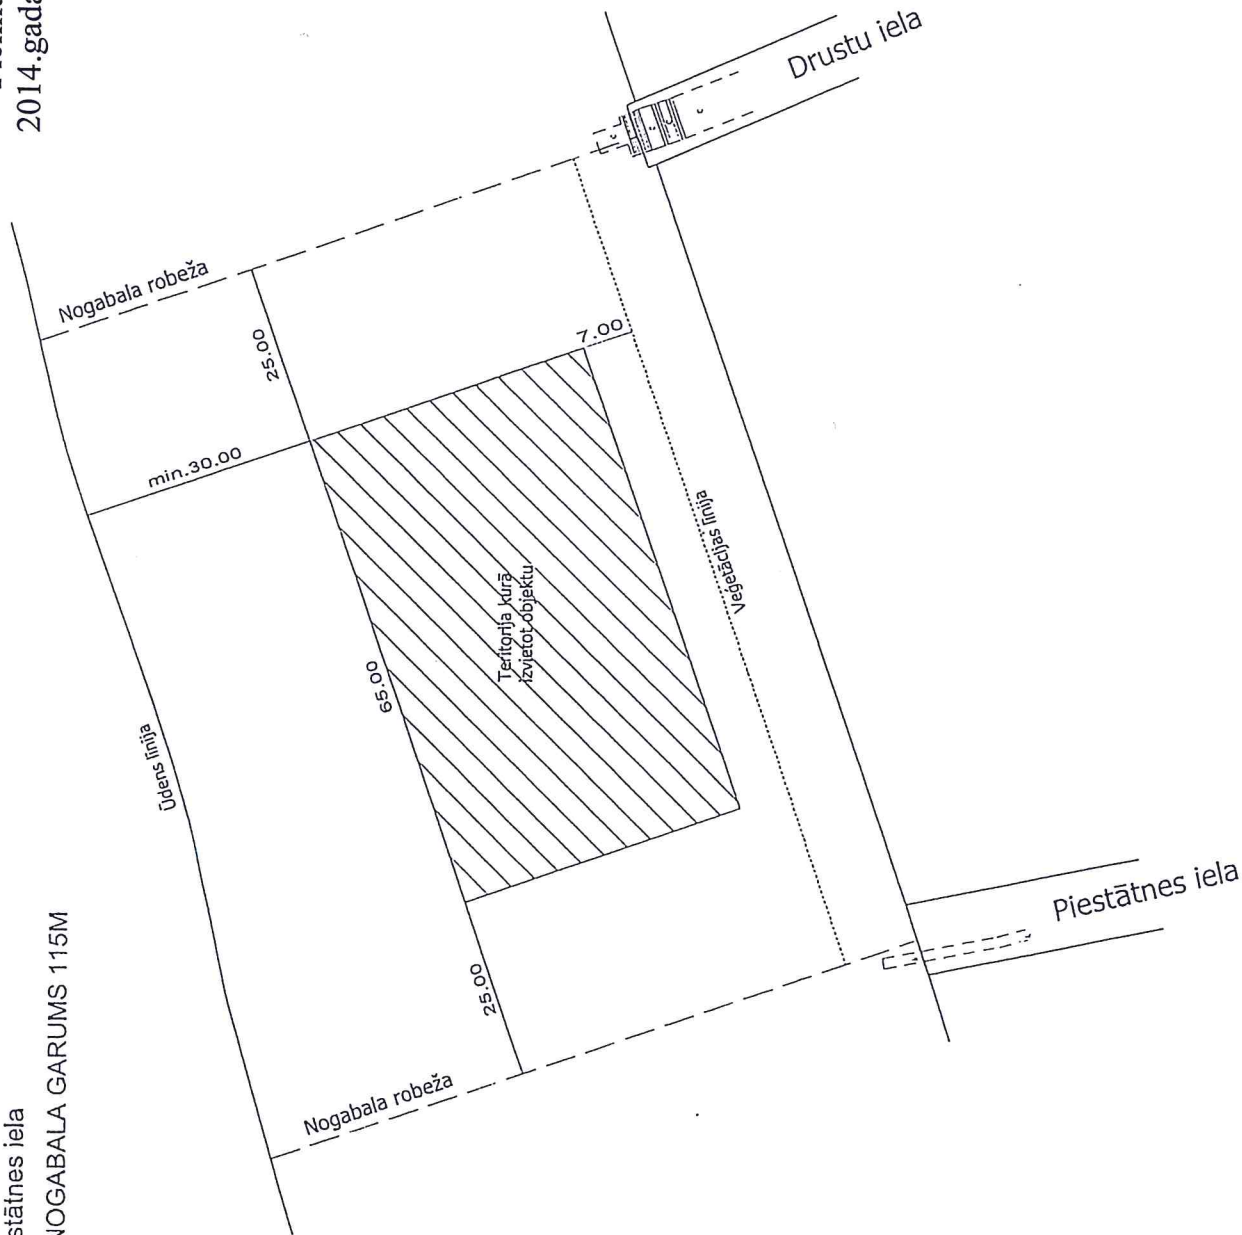

Pielikums Jūrmalas pilsētas domes  
2014.gada 15.māja lēmumam Nr.260  
(protokols Nr.9, 59.punkts)

PLUDMALES NOGABALS  
Drustu iela - Piestātnes iela  
IZNOMĀJAMĀ NOGABALA GARUMS 115M

Mērogs 1:1000