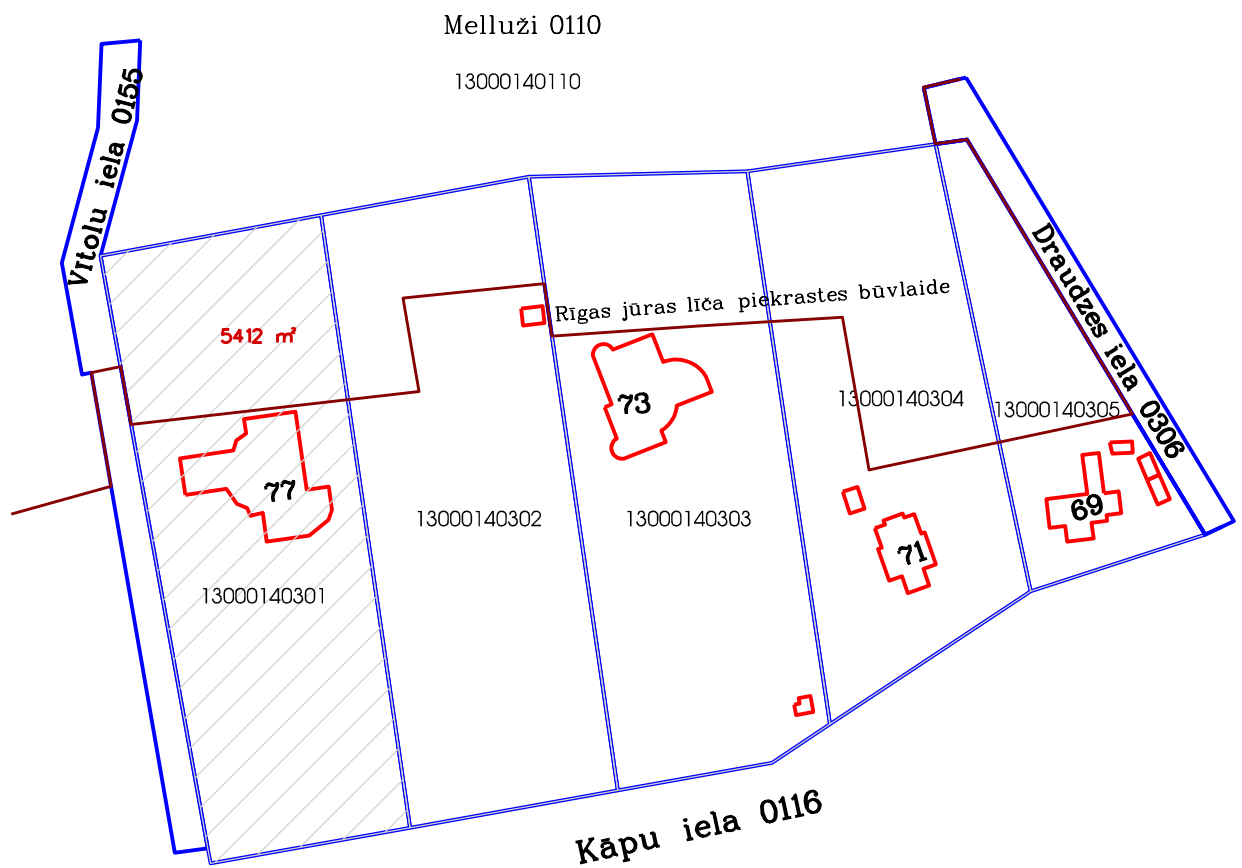

Detālplānojums zemesgabalam  
Jūrmalā, Kāpu ielā 77  
kad. Nr. 1300 014 0301, platība 5412 kv.m

Zemesgabals Jūrmalā, Kāpu ielā 77 saskaņā ar Jūrmalas pilsētas teritorijas plānojumu atrodas:

- \*Savrupmāju apbūves teritorijā krasta kāpu aizsargjoslā (9DzS);
- \*Valsts nozīmes pilsētībūvniecības pieminekļu teritorijā;
- \*detalizētas plānošanas teritorijā;
- \*aizsargjoslā ap kapsētu;
- \*daļēji - Rīgas jūras līča piekrastes būvplaidē.

detālplānojuma teritorija

Skici sagatavoja I.Karjuse  
2014.gada jūnijā