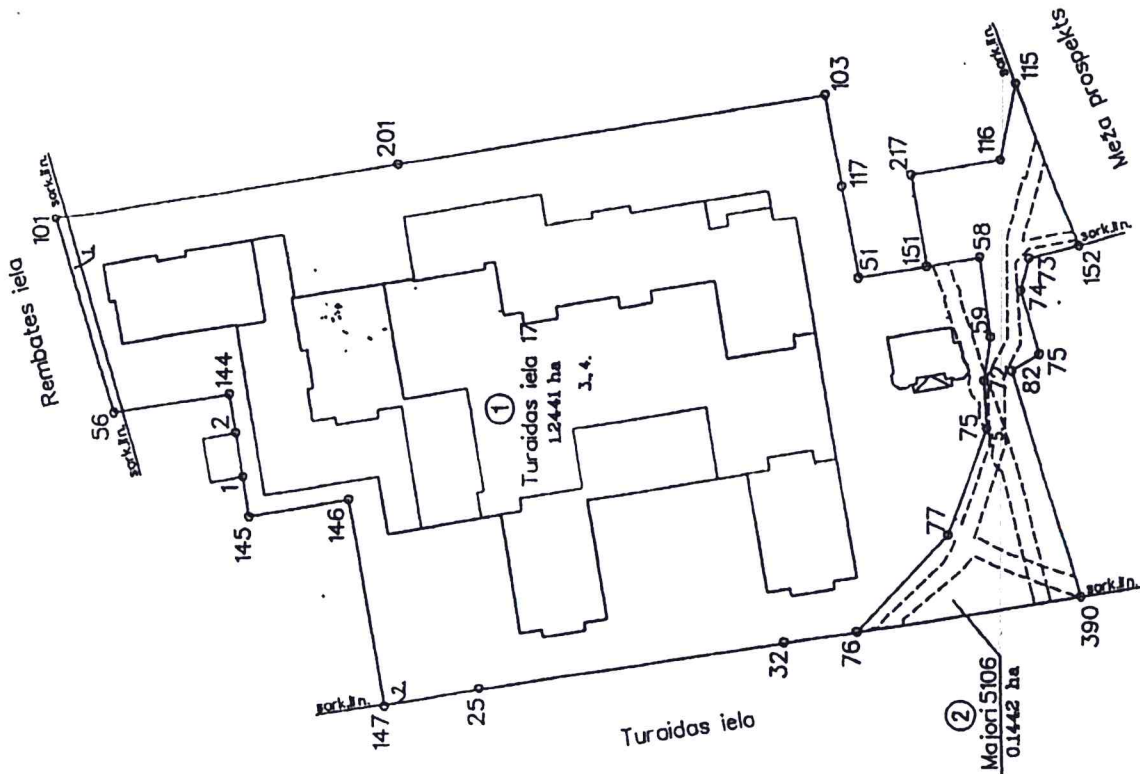

Apstiprināta ar Jūrmalas pilsētas domes
2014.gada 9.oktobra lēmumu Nr.461
(protokols Nr.15, 27.punkts)

Objekta izvietojuma shēma

NERĪSTAMĀ IPASUMA OBJEKTA APRĒĢINĀJUMI

1. 732030100 - ekspluatācijas aizsargjoslas teritorija gar ielu vai ceļu - sarkanā līnija
2. 732030200 - ekspluatācijas aizsargjoslas teritorija gar ielu vai ceļu - sarkanā līnija
3. 731010300 - Batijas jūras līča ierobežotās saimnieciskās darbības joslas teritorija
4. 731401602 - valsts nozīmes pārticības pienākuma teritorija un objekti
5. 732050201 - ekspluatācijas aizsargjoslas teritorija gar elektrisko tīklu kabušu līniju