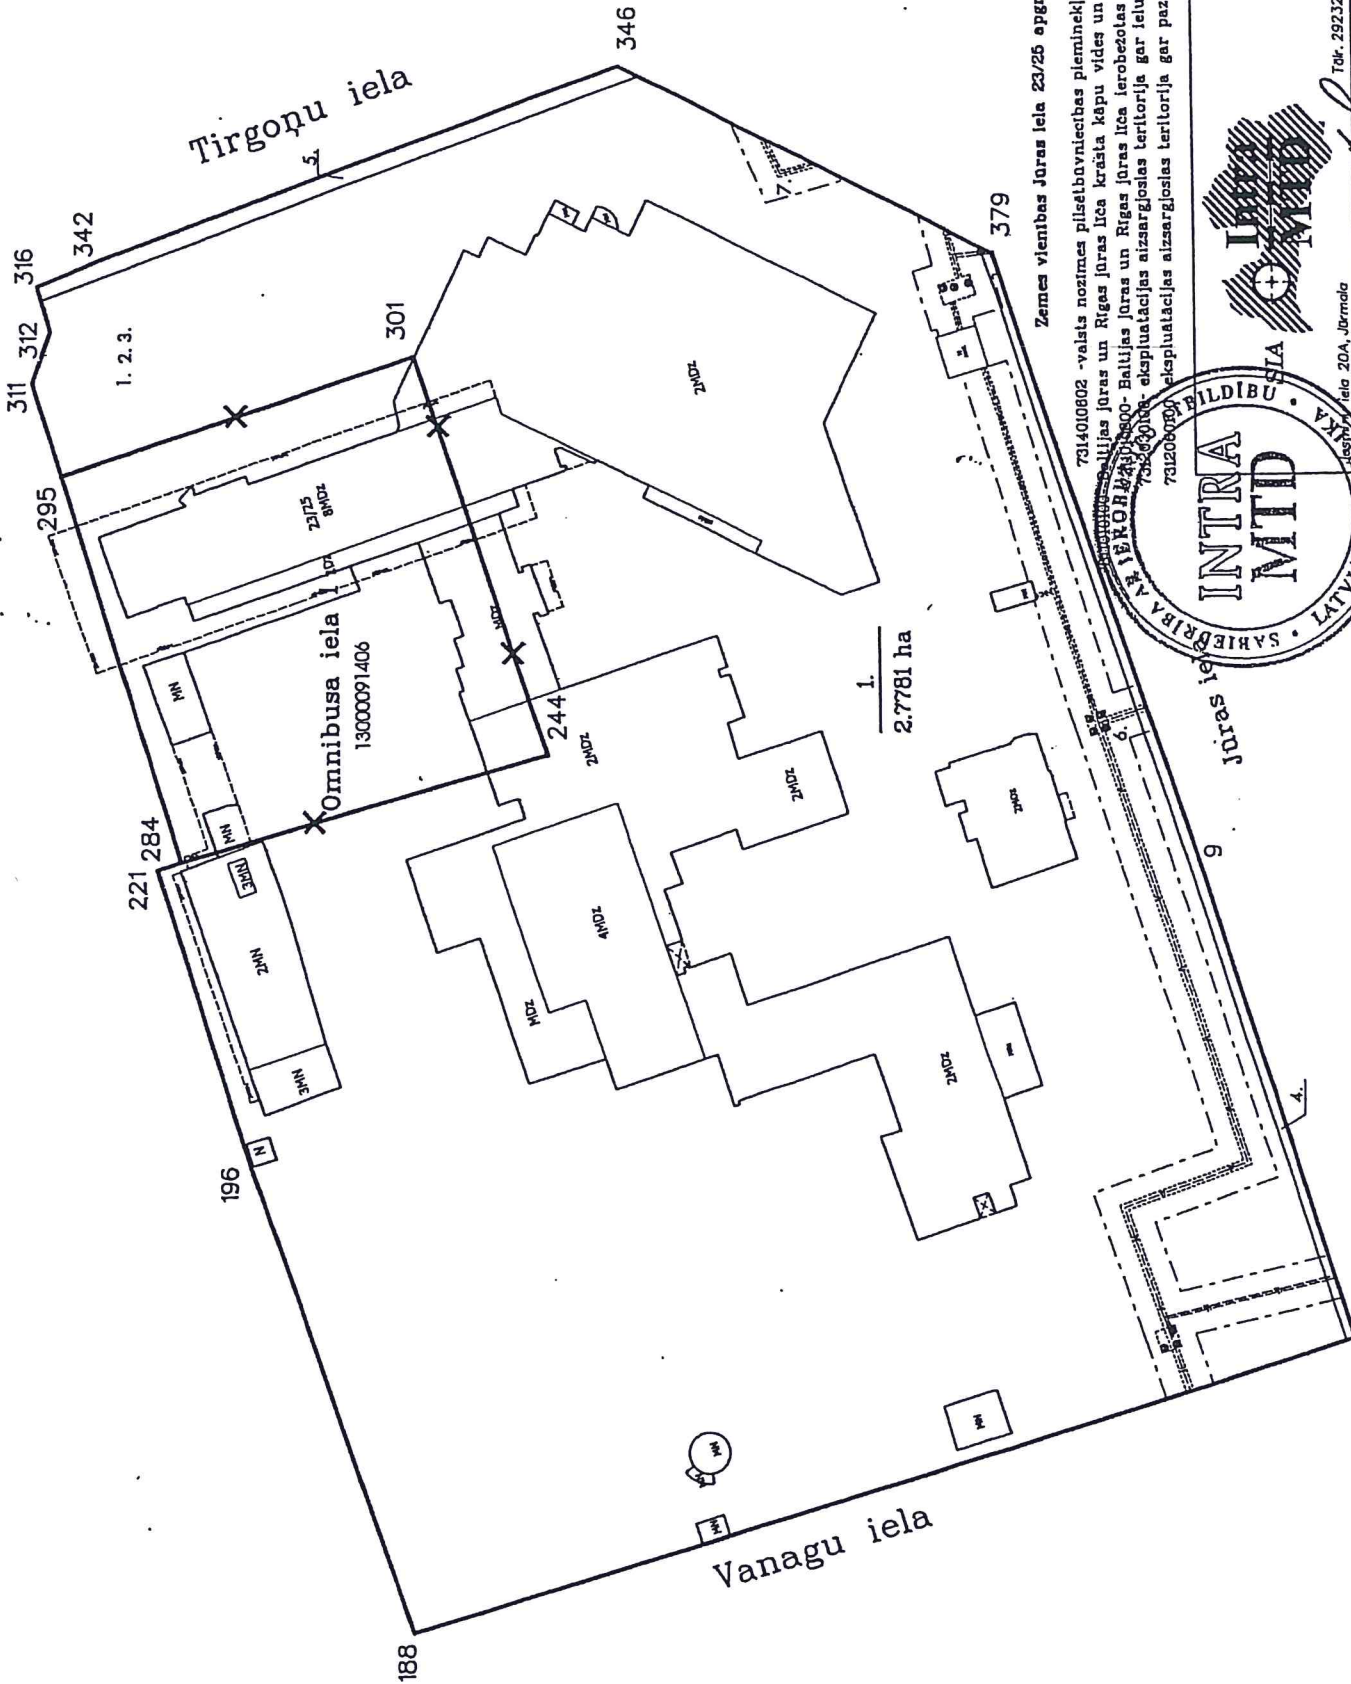

Apstiprināta ar Jūrmalas pilsētas domes
2014.gada 9.oktobra lēmumu Nr.462
(protokols Nr.15, 28.punkts)

Zemes vienības Jūras iela 23/25 apgrābšanai:

- 7314010802 - valsts nozīmes pilsētbojniecības pieminekļa teritorija un objekti
- 7314010803 - Jūras iela krāsta kapu vides un dabas resursu aizsardzības aizsargjoslas teritorijā
- 7314010804 - Baltijas jūras un Rīgas jūras līča ierobežotās saimnieciskās darbības joslas teritorija;
- 7314010805 - ekspluatācijas aizsargjoslas teritorija gar ielu vai ceļu - sarkanā līnija;
- 7312080300 - ekspluatācijas aizsargjoslas teritorija gar pazemes siltumvadu, siltumapgādes iekārtu un bovi.