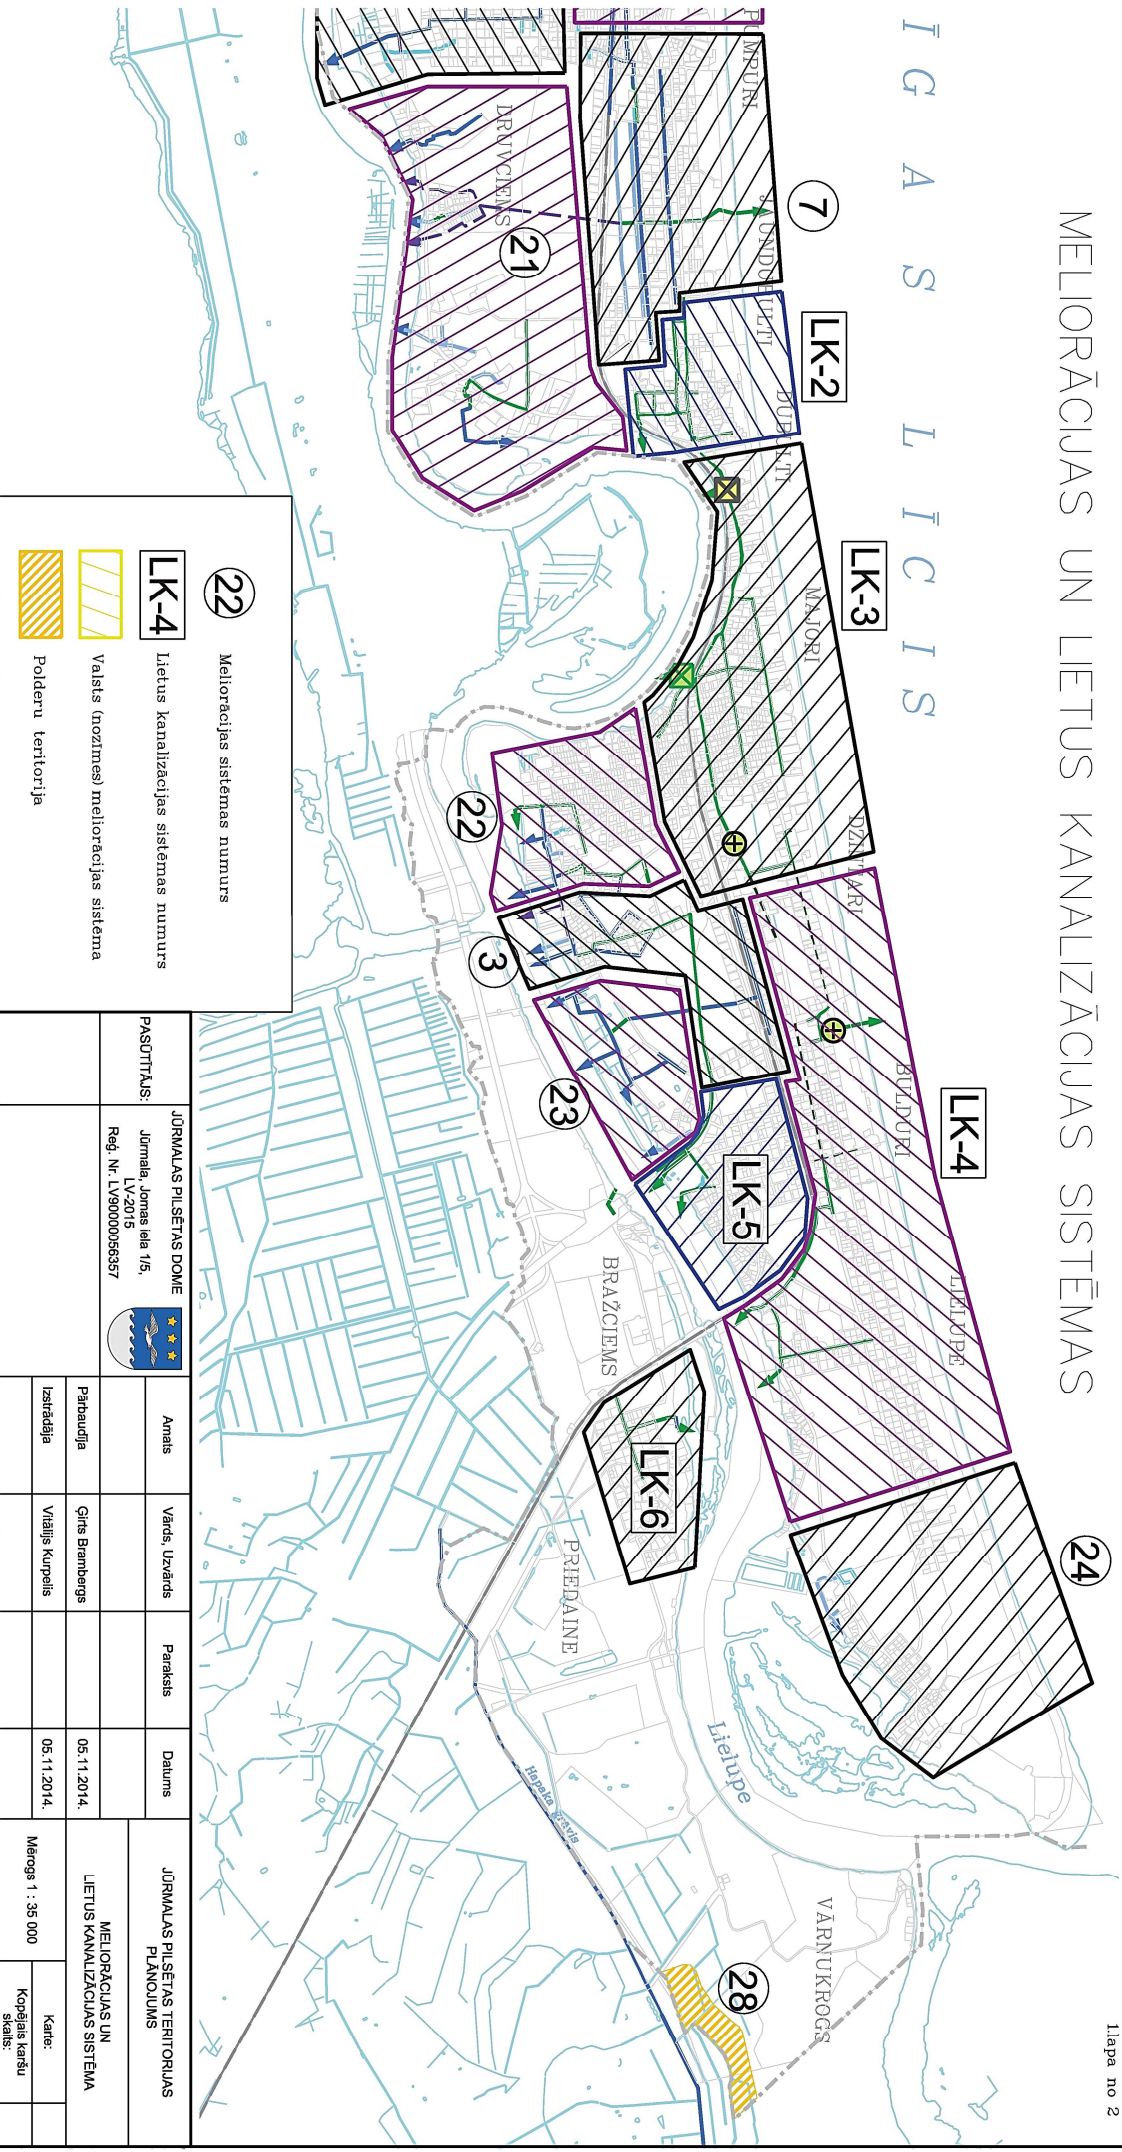

MELIORĀCIJAS UN LIETUS KANALIZĀCIJAS SISTĒMAS

ĪG A S L Ī C I S

	22	Meliorācijas sistēmas numurs
	LK-4	Lietus kanalizācijas sistēmas numurs
		Valsts (nozīmes) meliorācijas sistēma
		Polderu teritorija

JŪRMALAS PILSĒTAS DOME PĀSŪTTAUS: Jūrmala, Jomas iela 1/5, LV-2015 Reģ. Nr. LV9000056357			
Amats	Vārds Uzvārds	Parasts	Datums
Parbaudīja	Girts Brambergs		05.11.2014.
Izstrādāja	Vitalijs Kurpēlis		05.11.2014.
JŪRMALAS PILSĒTAS TERITORIJAS PLĀNOJUMS		MELIORĀCIJAS UN LIETUS KANALIZĀCIJAS SISTĒMA	
Mērogs 1 : 35 000		Karte:	Kopējais kāršu skaits: