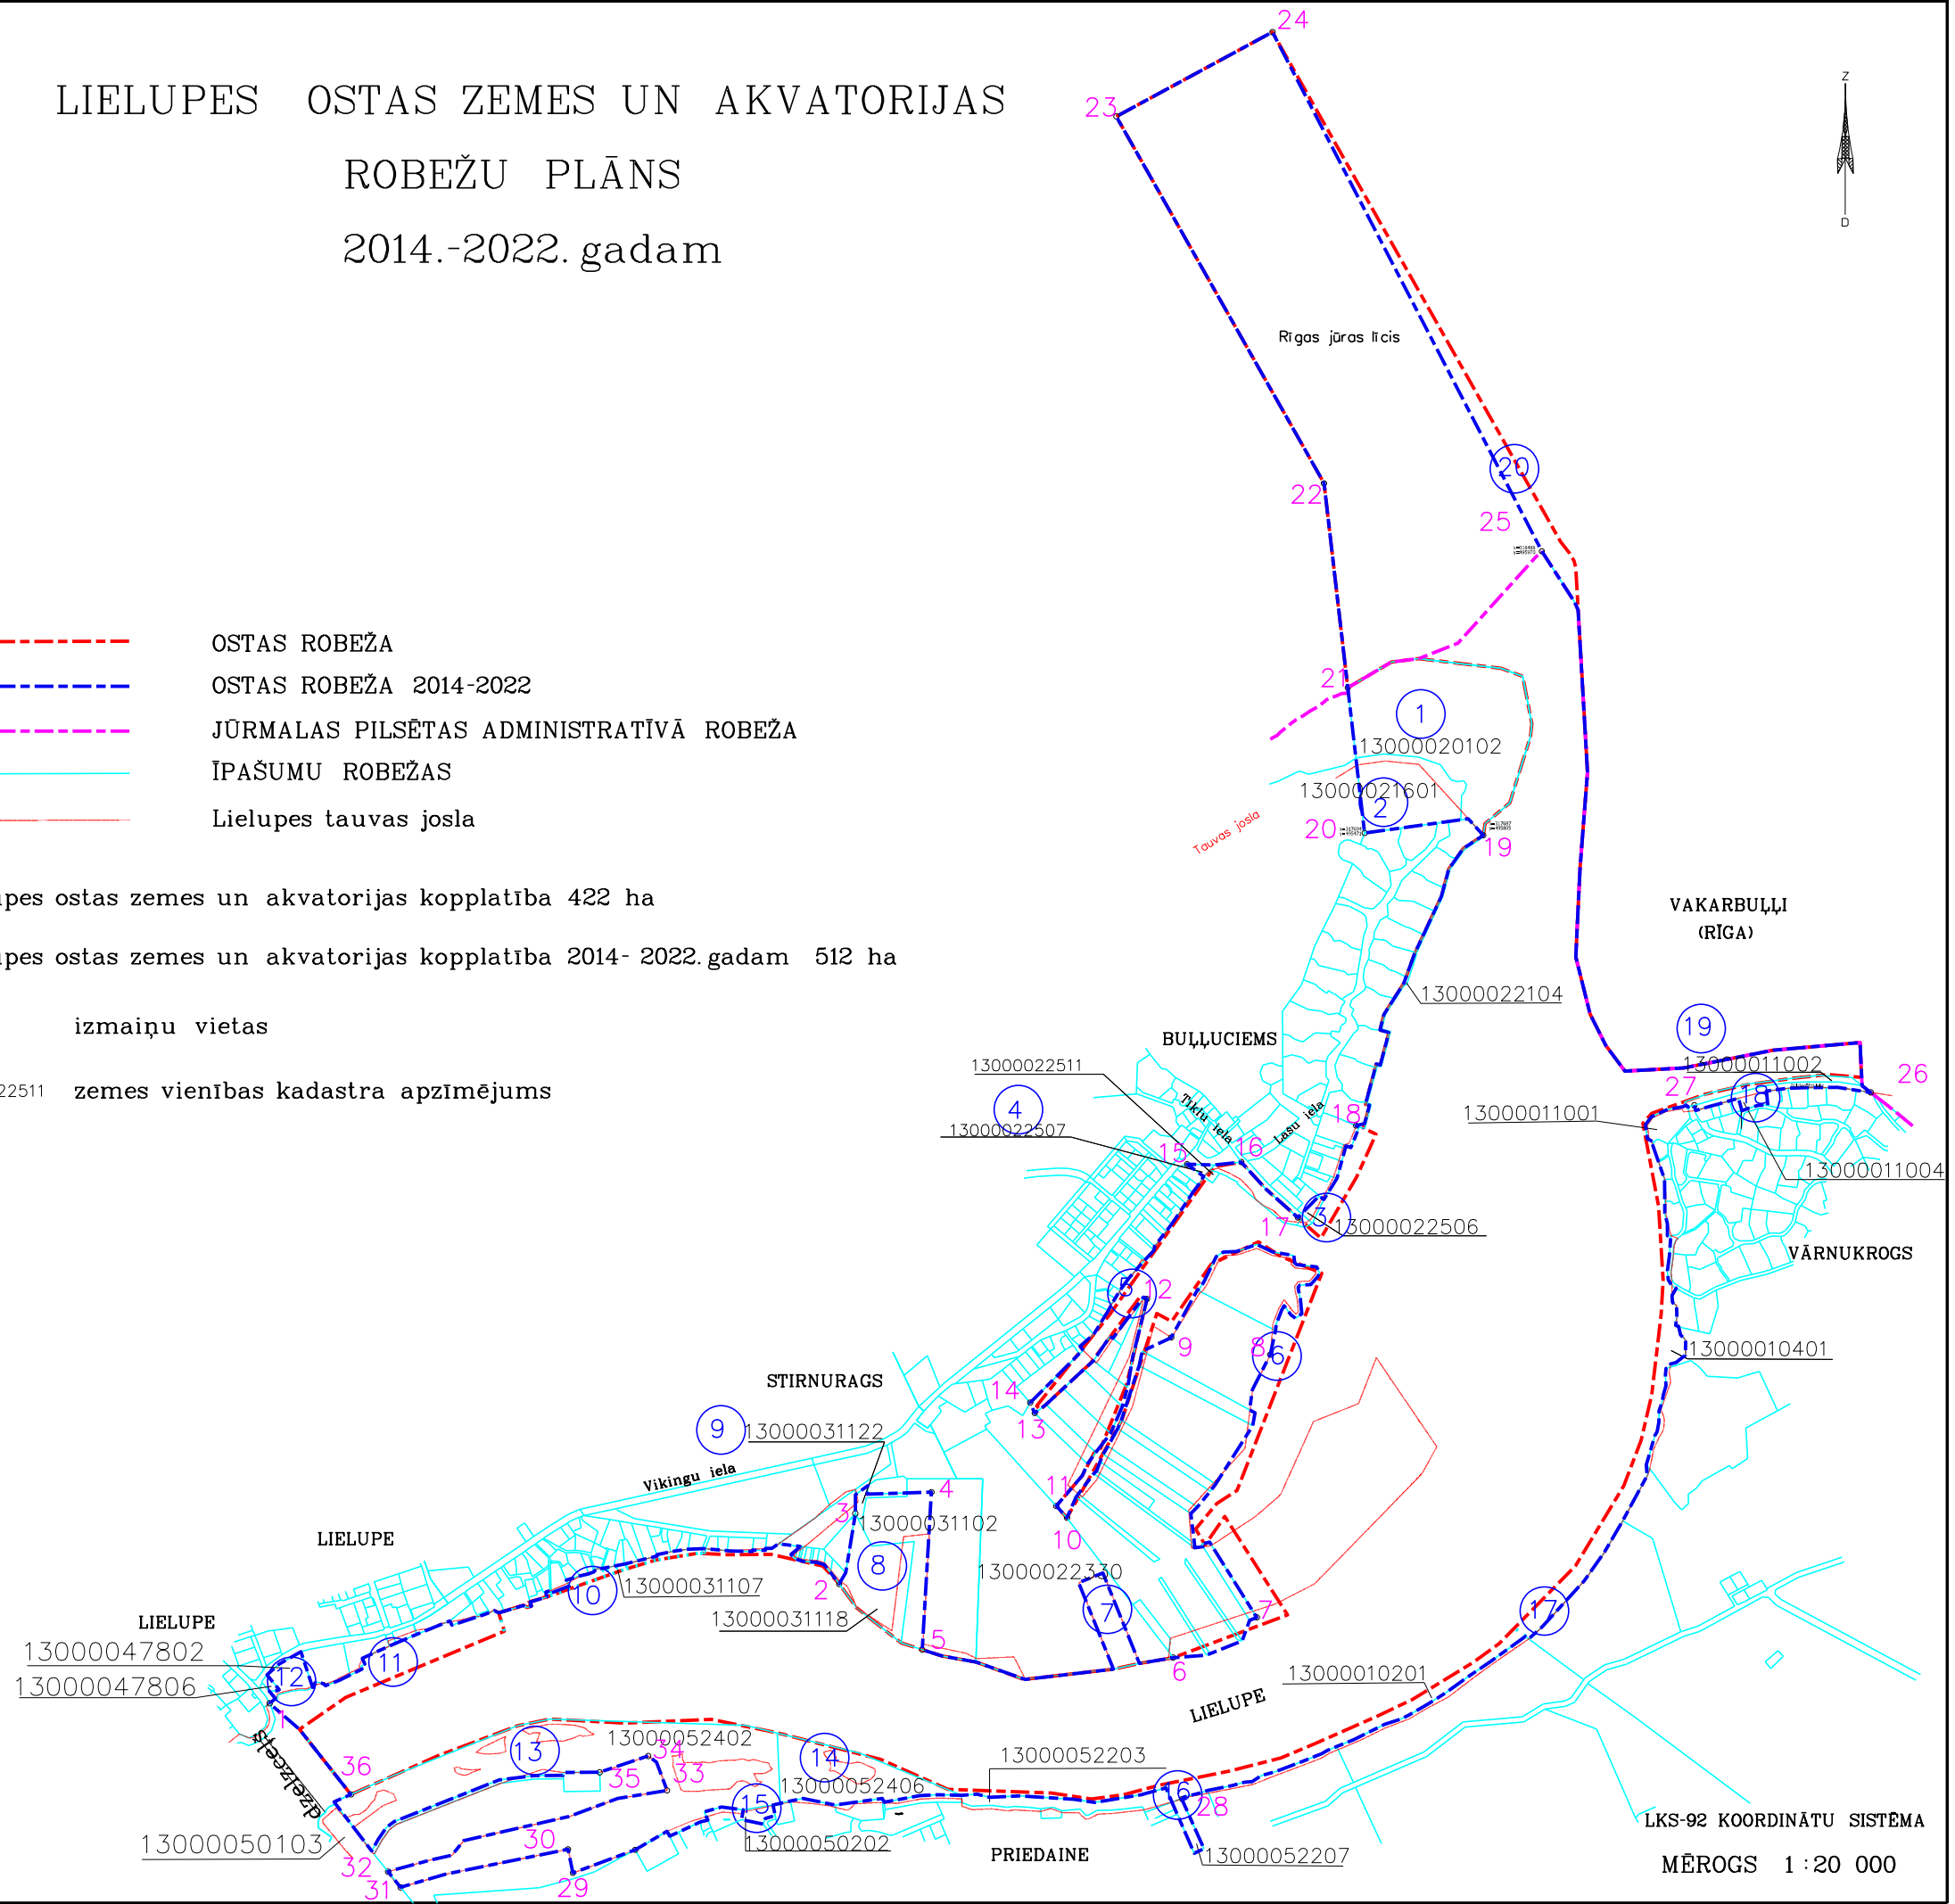

LIELUPES OSTAS ZEMES UN AKVATORIJAS
ROBEŽU PLĀNS
2014.-2022. gadam

- - - OSTAS ROBEŽA
- - - OSTAS ROBEŽA 2014-2022
- - - JŪRMALAS PILSĒTAS ADMINISTRATĪVĀ ROBEŽA
- ĪPAŠUMU ROBEŽAS
- Lielupes tauvas josla

Lielupes ostas zemes un akvatorijas kopplatība 422 ha

Lielupes ostas zemes un akvatorijas kopplatība 2014- 2022. gadam 512 ha

② izmaiņu vietas

13000022511 zemes vienības kadastra apzīmējums

LKS-92 KOORDINĀTU SISTĒMA

MĒROGS 1 : 20 000