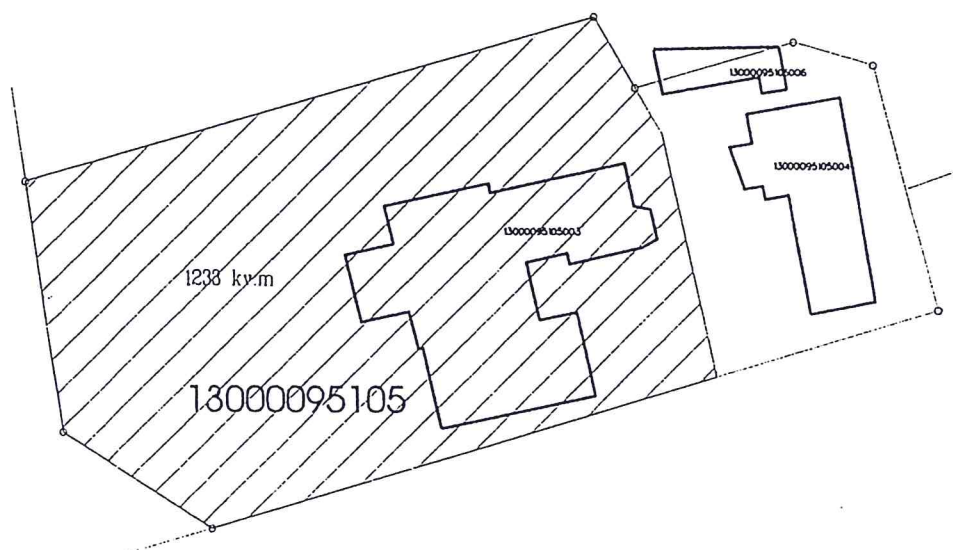

Pielikums Jūrmalas pilsētas domes
2015.gada 16.aprīļa lēmumam Nr.170
(protokols Nr.8, 16.punkts)

PIEZĪMES:

ēkas ar kadastra apzīmējumu 1300 009 5105 003 piekritīgā zemes platība

Zemesgabals ir nedalīta vienība ar kadastra Nr. 13000095105

Zemesgabala kopplatība ir 1579 kv.m.

Pielikumu sagatavoja:	Objekts: Jūrmalas pilsēta		
	Turaidos iela 19		
	Grafiskais pielikums Jūrmalas pilsētas domes 20.... gada lēmumam Nr.....		
Mērogs	1:500	Lapas 1	Lapa 1