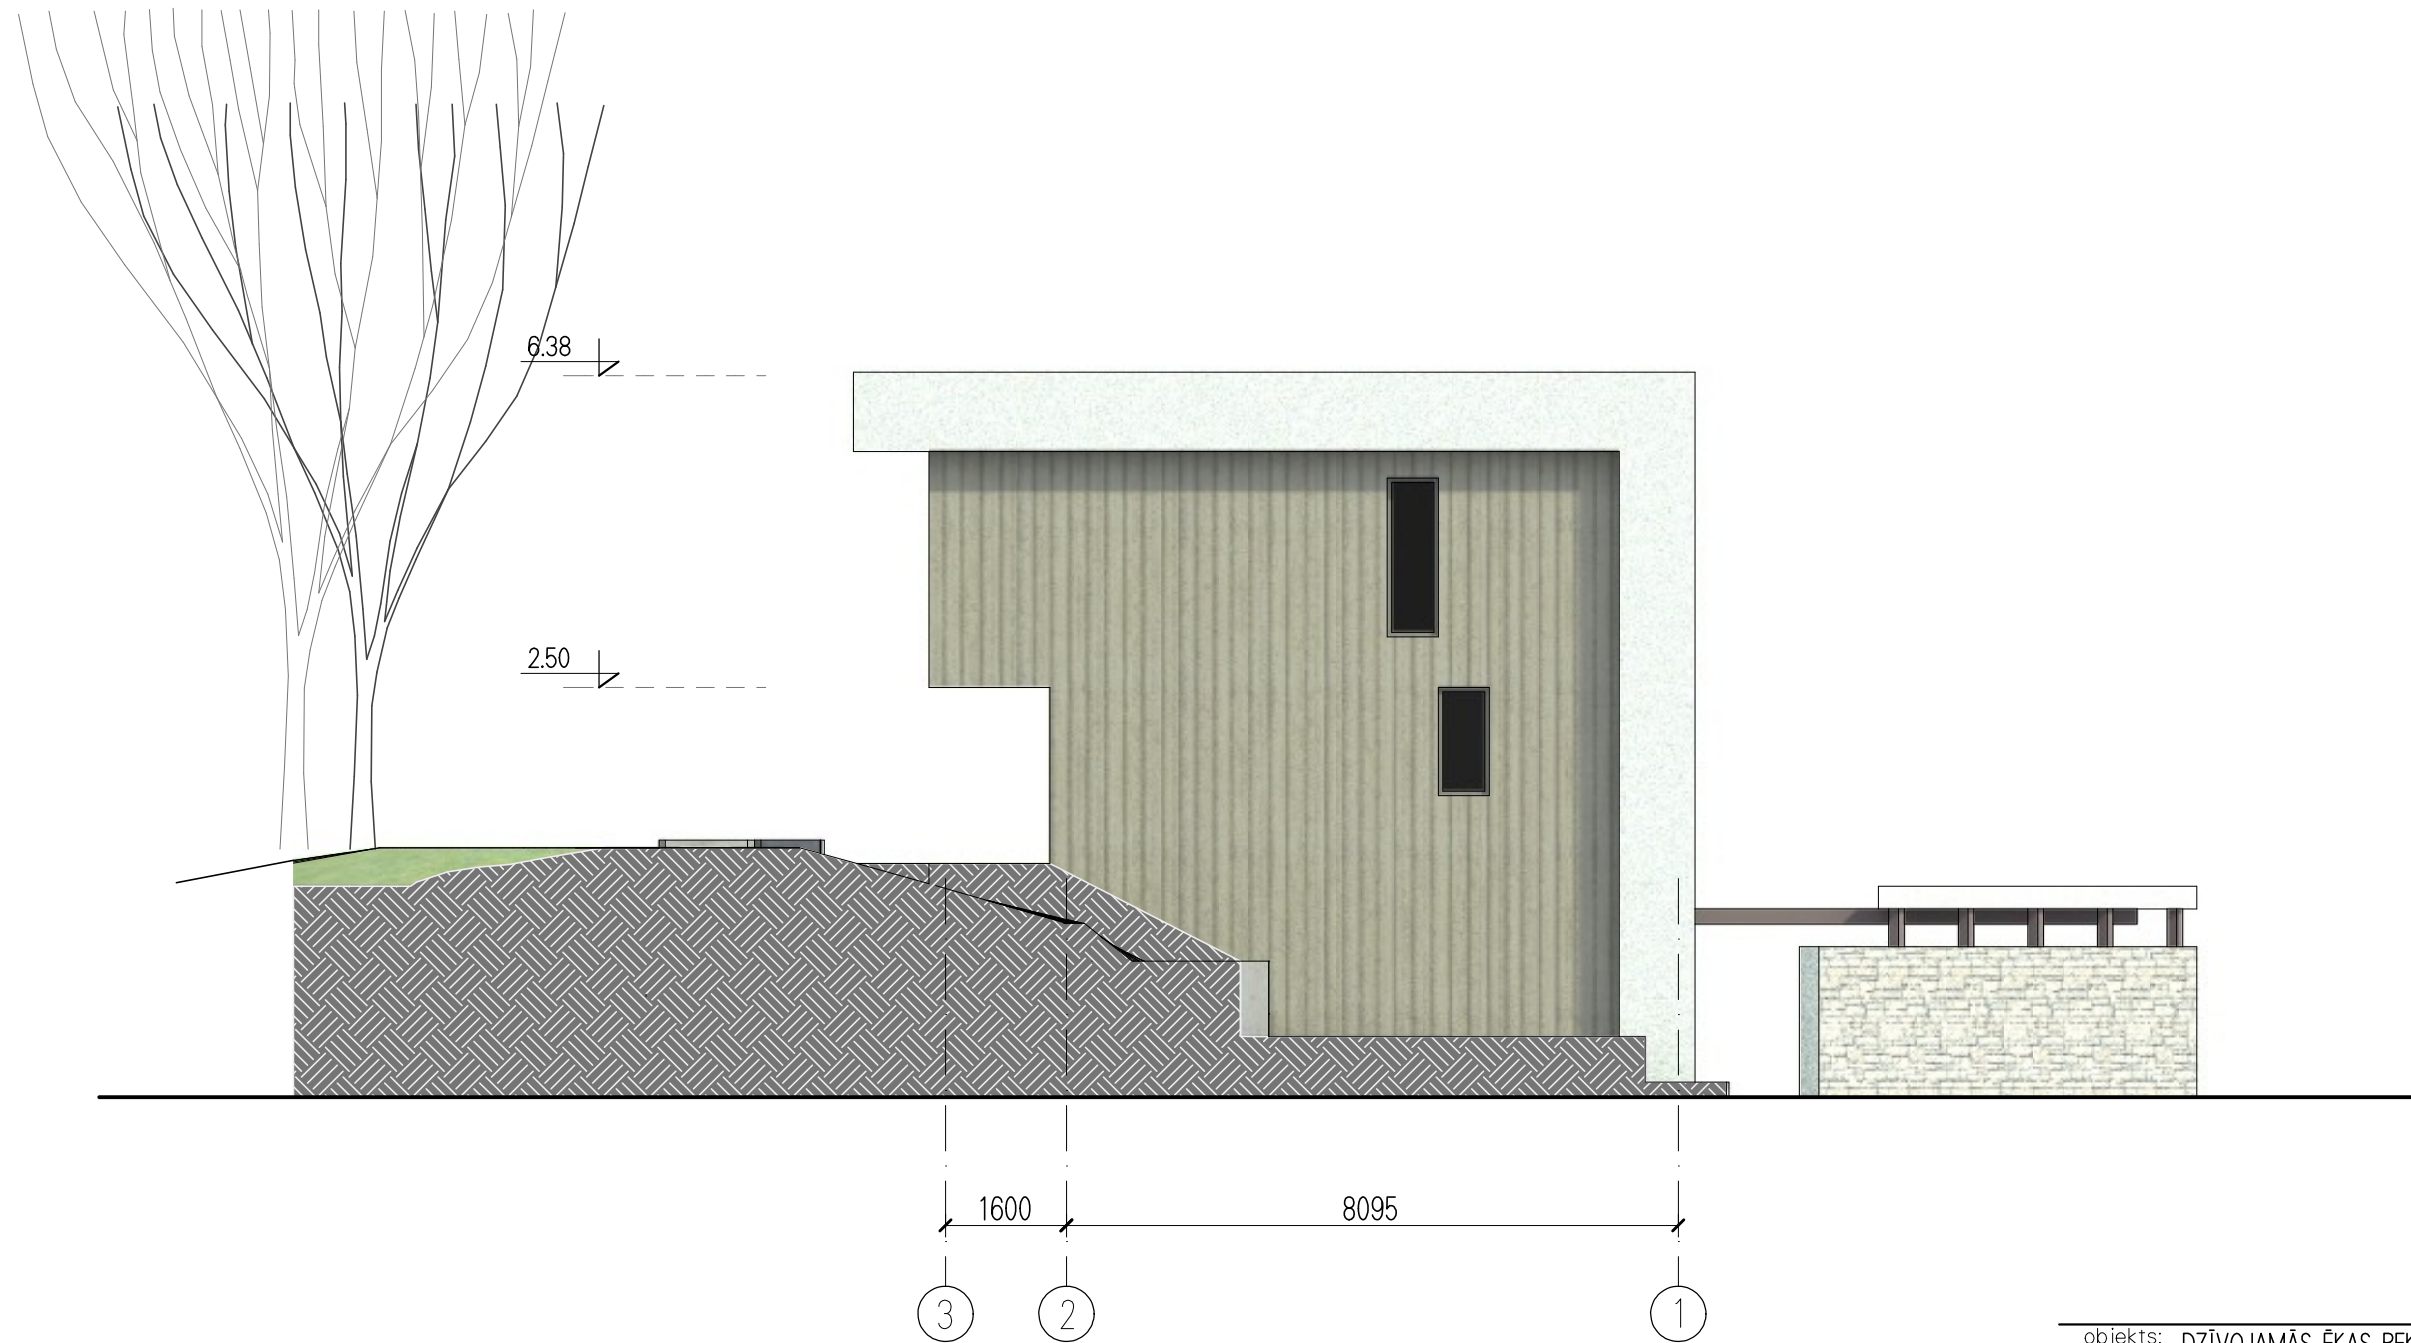

**FASĀDE ASĪS 3-1 M 1:100**

objekts: DZĪVOJAMĀS ĒKAS REKONSTRUKCIJA AUTO NOJUMES JAUNBŪVE BRASLAS IELA 2C, JŪRMALA /k.n.13000121413/		B I R Ū J S 
lapa: FASĀDE ASĪS 3-1 m 1:100		
BPV-arhitekts: J.Rinkevičs	stadija: SP lapas marka AR-4.3 proj. Nr. 14/227 datums 11.12.2014.	SIA "Projektēšanas birojs A.I.D.E." Pērnavas iela 86, Rīga, LV1009 Tālrunis: +371 29256823 e-pasts: aide@ml.lv Reģ.Nr. 40003411122
arhitekts: U.Logins		