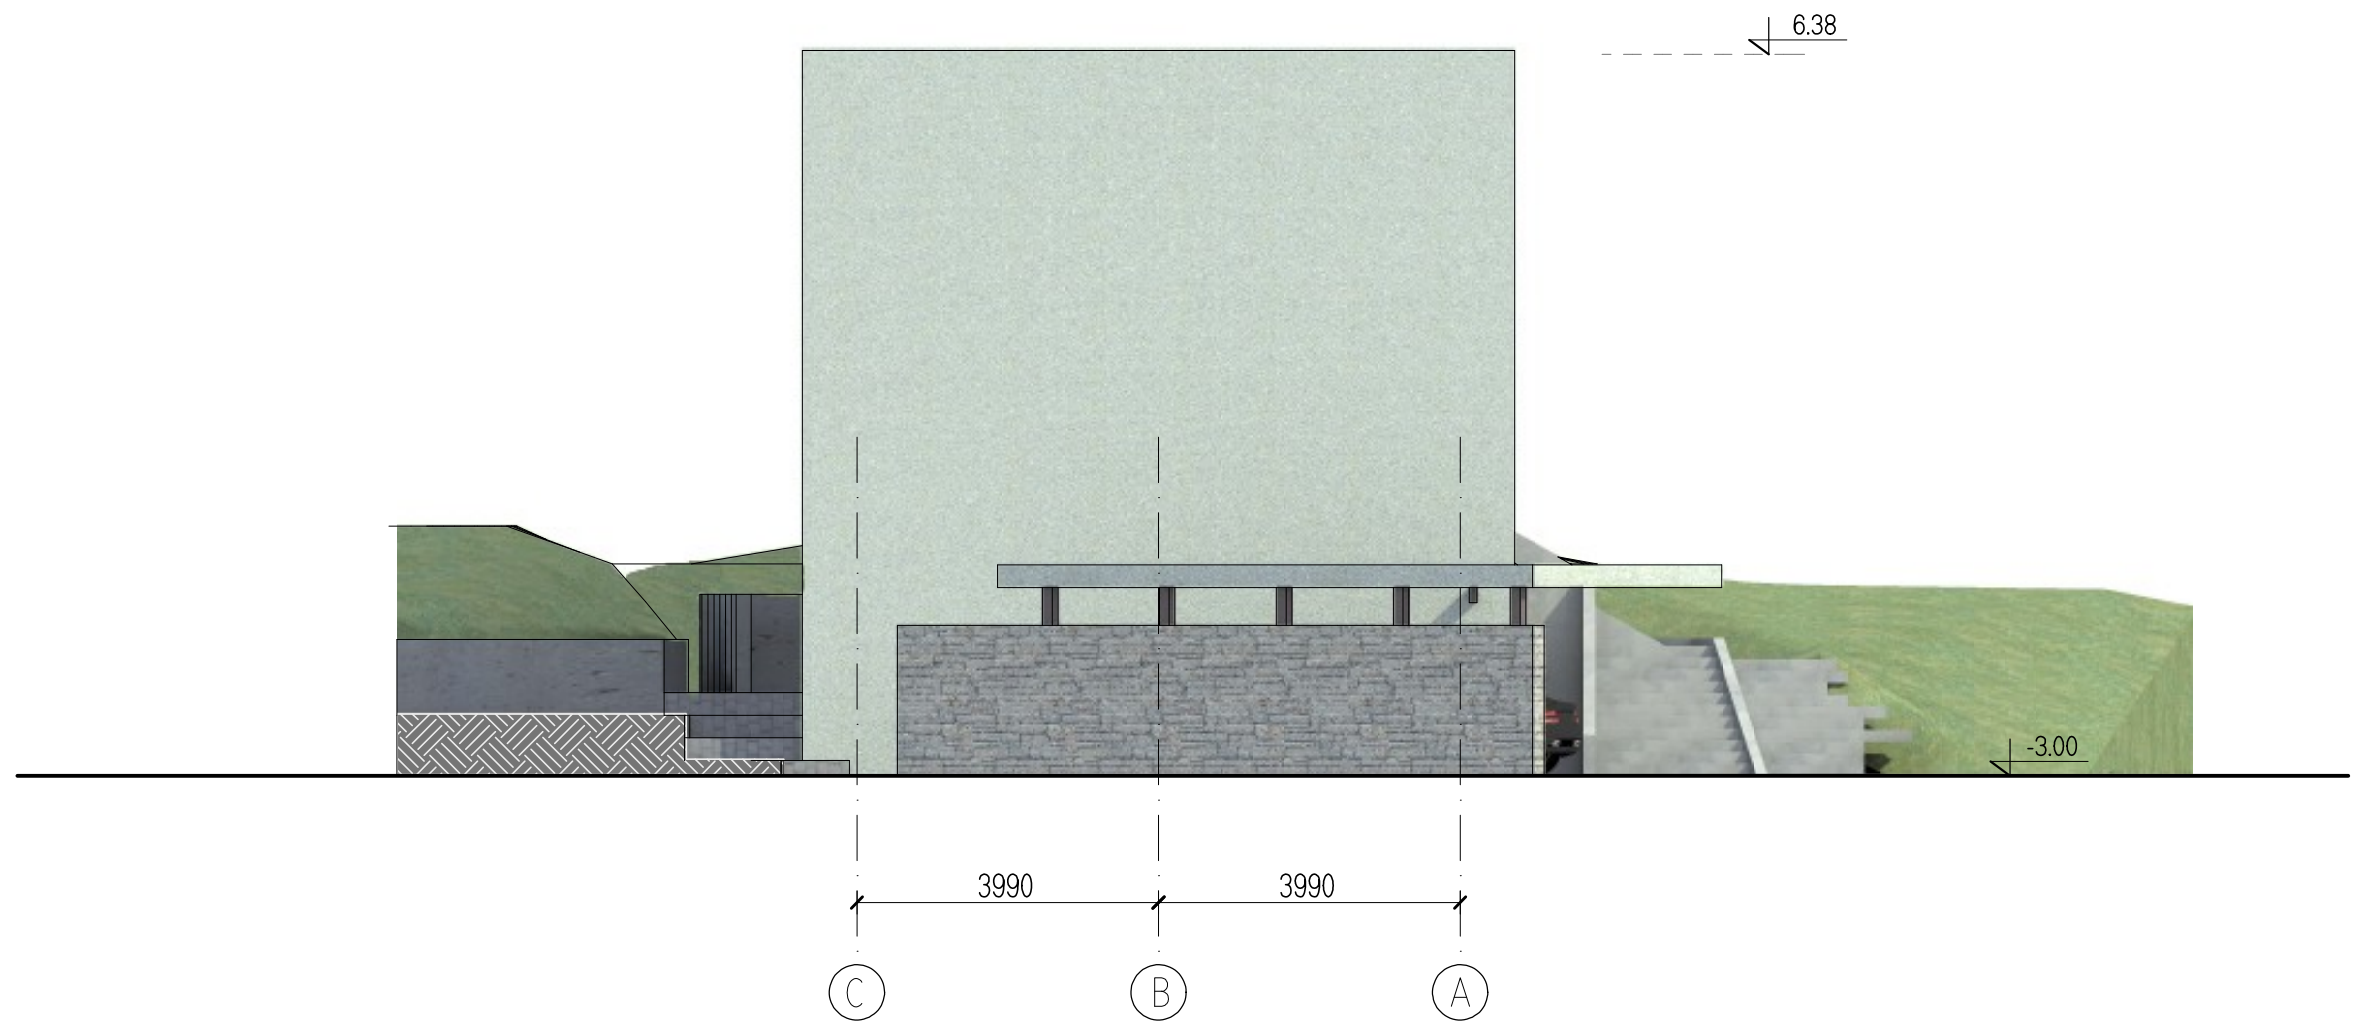

FASĀDE ASĪS C-A M 1:100

objekts: DZĪVOJAMĀS ĒKAS REKONSTRUKCIJA AUTO NOJUMES JAUNBŪVE BRASLAS IELA 2C, JŪRMALA /k.n.13000121413/		
lapa: FASĀDE ASĪS 3-1 m 1:100		
BPV-arhitekts: J.Rinkevičs		stadija: SP
arhitekts: U.Logins		lapas marka AR-4.4
		proj. Nr. 14/227
		datums 11.12.2014.
		SIA "Projektēšanas birojs A.I.D.E." Pērnavas iela 86, Rīga, LV1009 Tālrunis: +371 29256823 e-pasts: aide@ml.lv Reģ.Nr. 40003411122