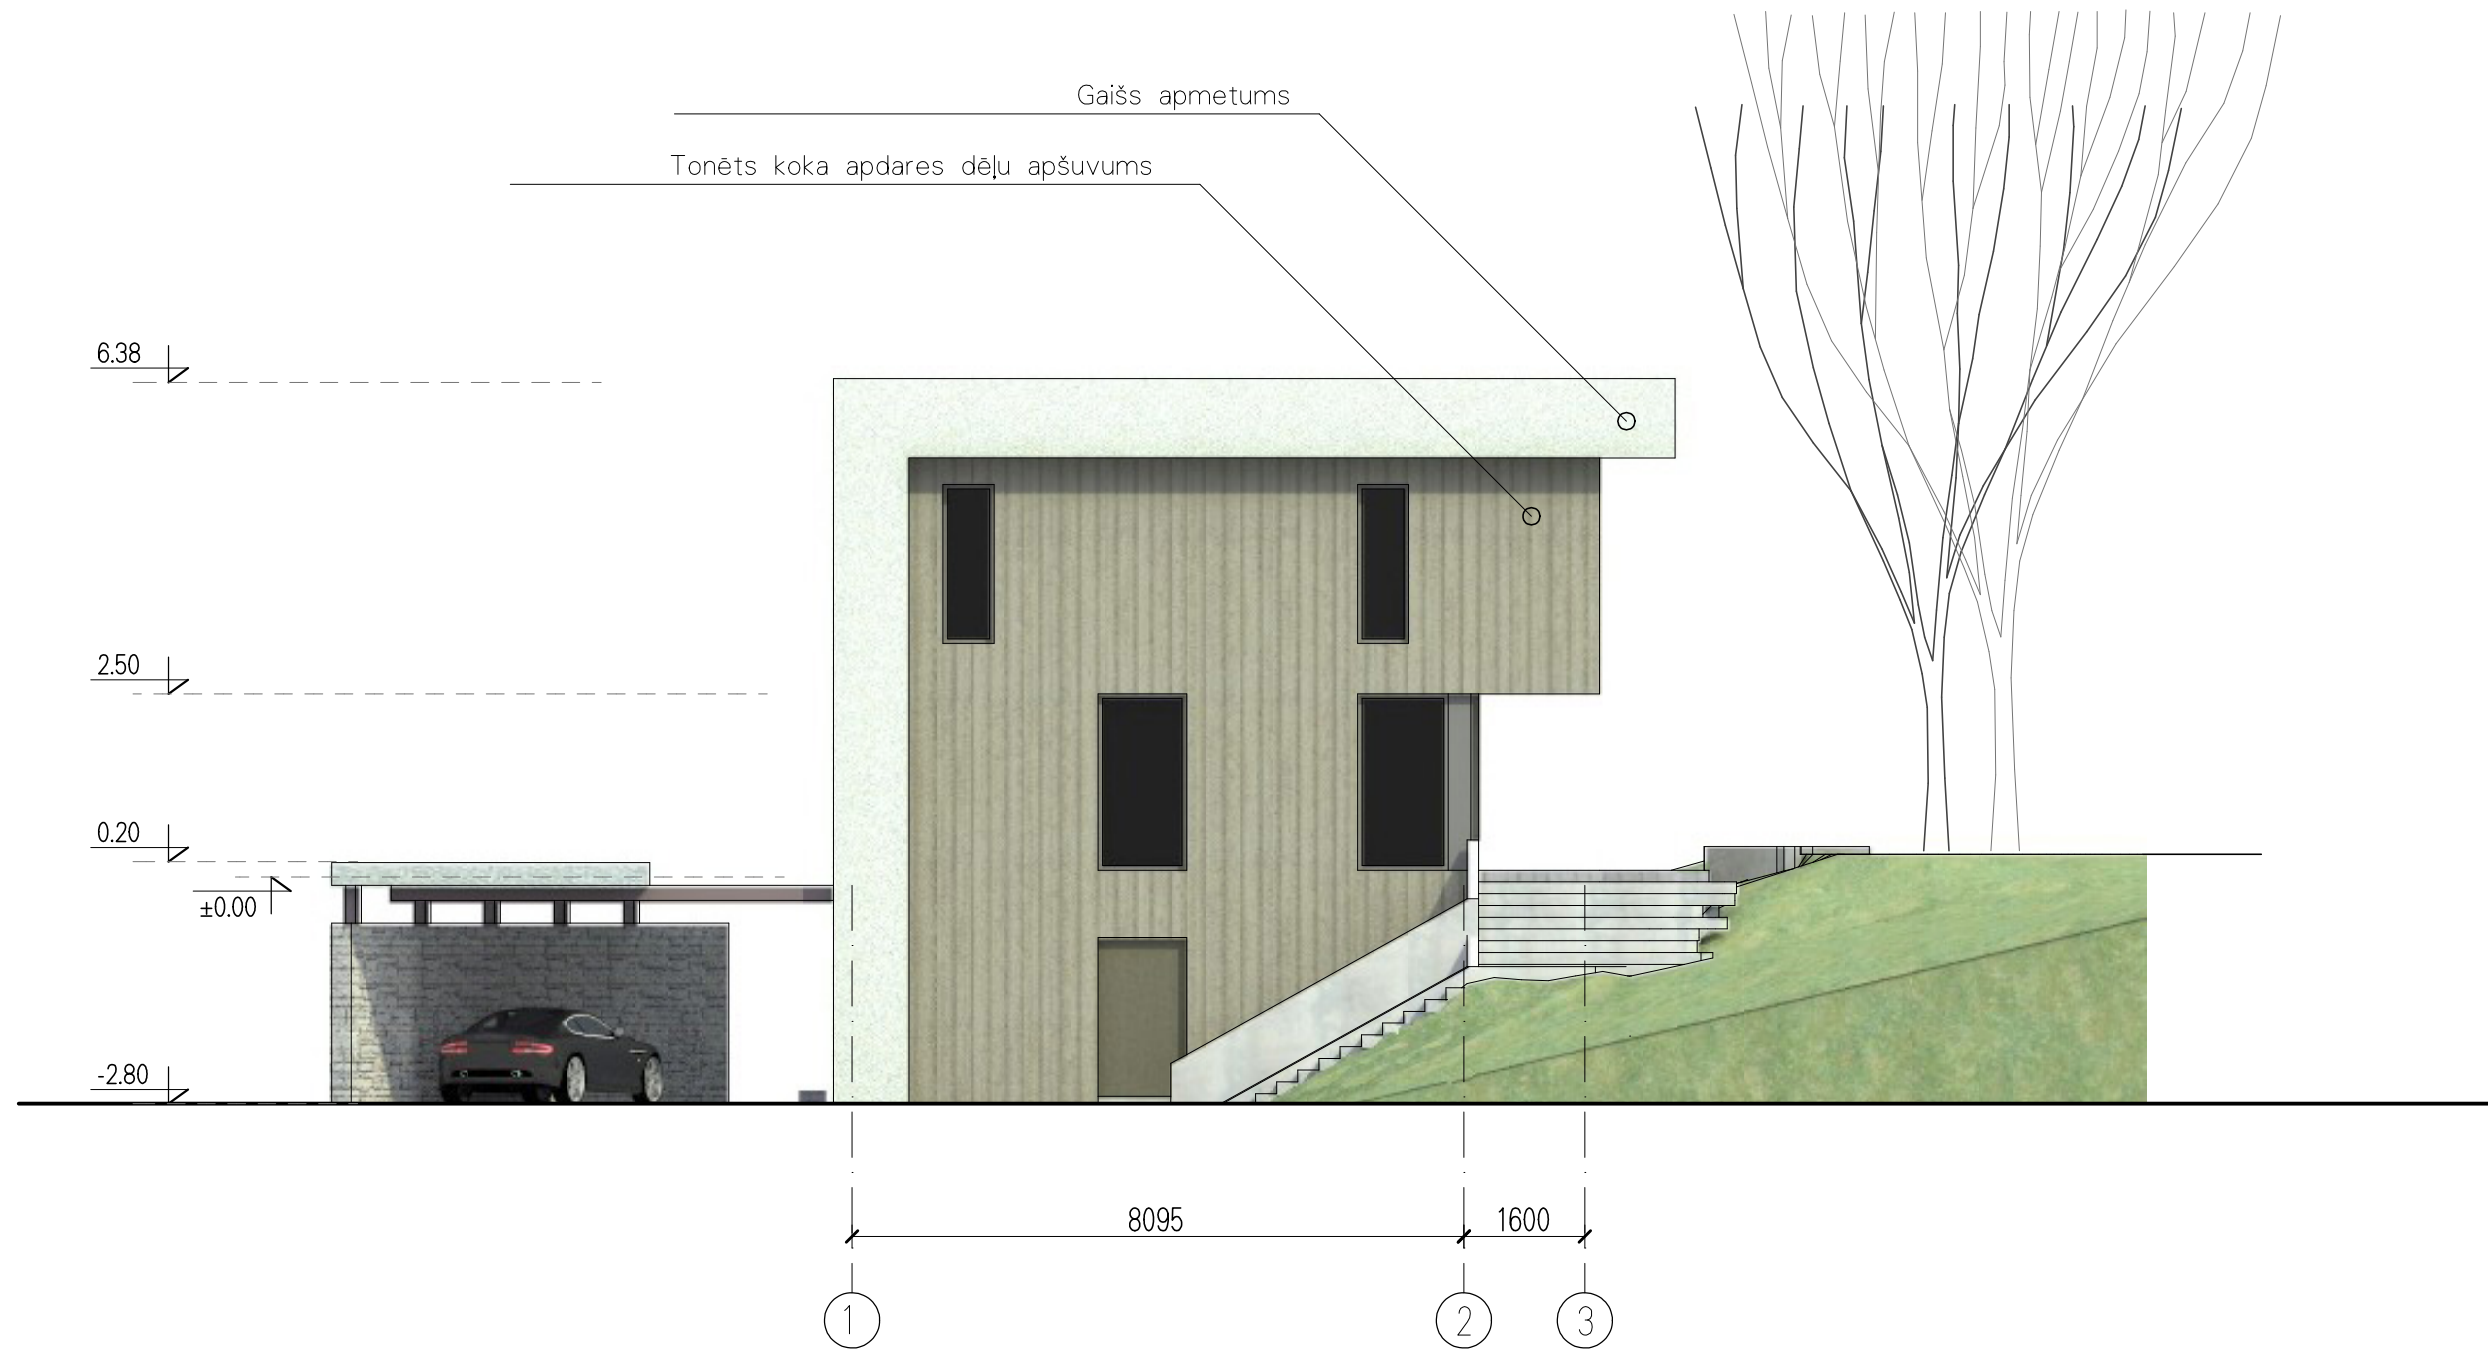

# FASĀDE ASĪS 1-3 M 1:100

objekts: DZĪVOJAMĀS ĒKAS REKONSTRUKCIJA AUTO NOJUMES JAUNBŪVE BRASLAS IELA 2C, JŪRMALA /k.n.13000121413/		B I R Ņ O J U S 
lapa: FASĀDE ASĪS 1-3 m 1:100		
BPV-arhitekts: J.Rinkevičs	stadija: SP lapas marka AR-4.1 proj. Nr. 14/227 datums 11.12.2014.	SIA "Projektēšanas birojs A.I.D.E." Pērnavas iela 86, Rīga, LV1009 tālrunis: +371 29256823 e-pasts: aide@mli.lv Reģ.Nr. 40003411122
arhitekts: U.Logins		