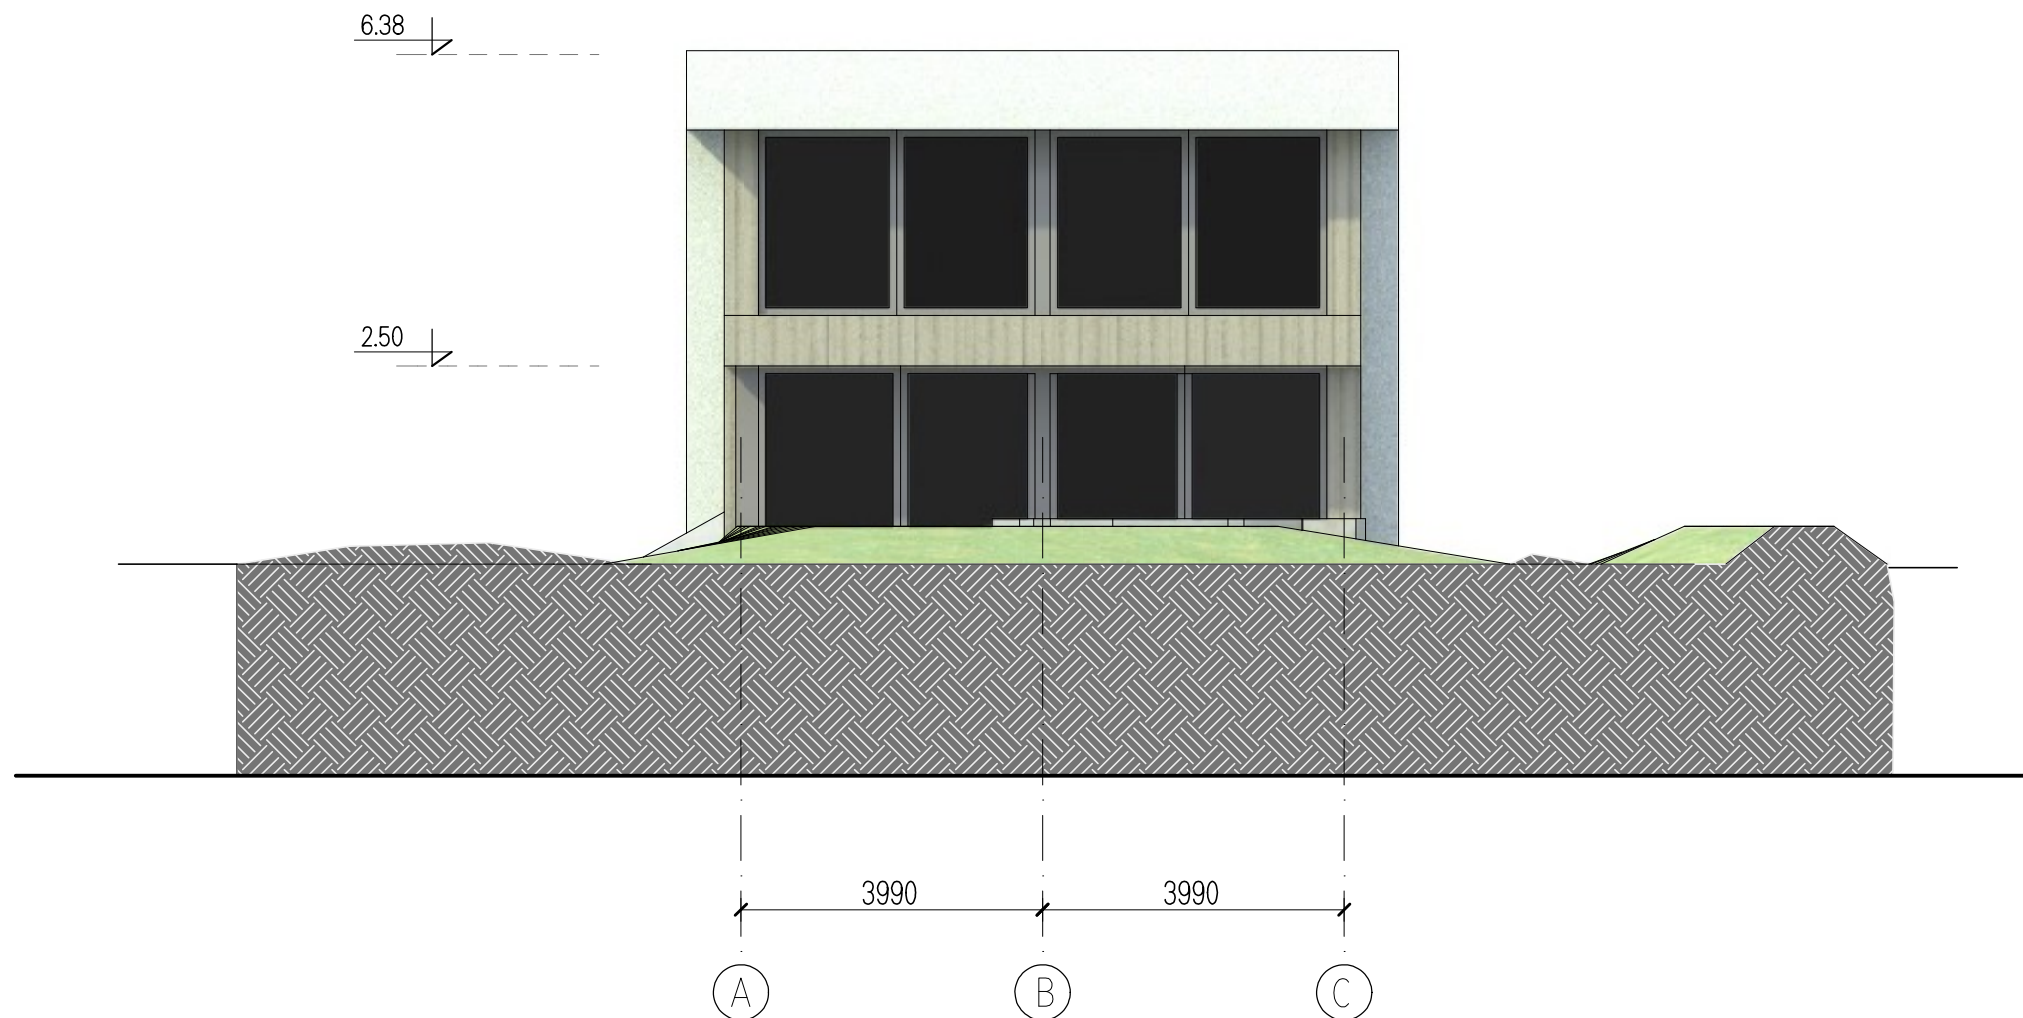

**FASĀDE ASĪS A-C M 1:100**

objekts: DZĪVOJAMĀS ĒKAS REKONSTRUKCIJA AUTO NOJUMES JAUNBŪVE BRASLAS IELA 2C, JŪRMALA /k.n.13000121413/		B I R Ņ O J Ū S 
lapa: FASĀDE ASĪS A-C m 1:100		
BPV-arhitekts: J.Rinkevičs	stadija: SP	SIA "Projektēšanas birojs A.I.D.E." Pērnavas iela 86, Rīga, LV1009 Tālrunis: +371 29256823 e-pasts: aide@mli.lv Reģ.Nr. 40003411122
arhitekts: U.Logins	lapas marka: AR-4.2	
	proj. Nr. 14/227	
	datums: 11.12.2014.	