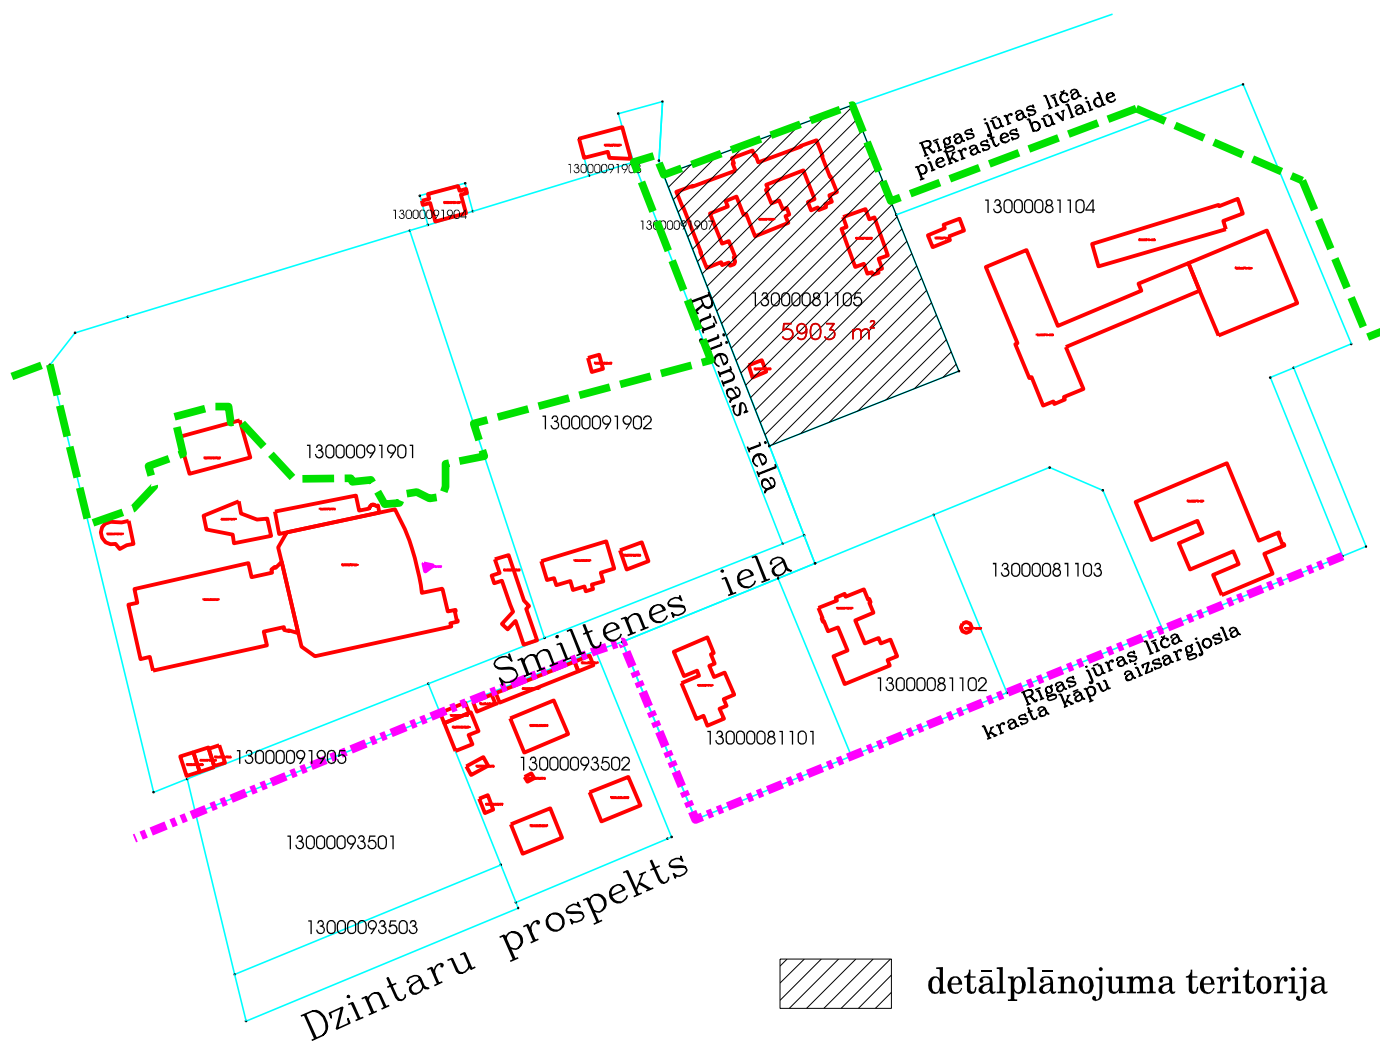

Detālpārplānojums zemesgabalam Jūrmalā, Smiltenes ielā 3
(kadastra Nr. 1300 008 1105, zemesgabala platība 5903 kv.m)

Zemesgabals Jūrmalā, Smiltenes ielā 3 saskaņā ar Jūrmalas pilsētas Teritorijas plānojumu atrodas:

- * Kūrorta teritorijā (6K1);
- * Rīgas jūras līča krasta kāpu aizsargjoslā;
- * Valsts nozīmes pilsētībūvniecības pieminekļa teritorijā.

Skici sagatavoja R.Ansule
2014.gada septembrī