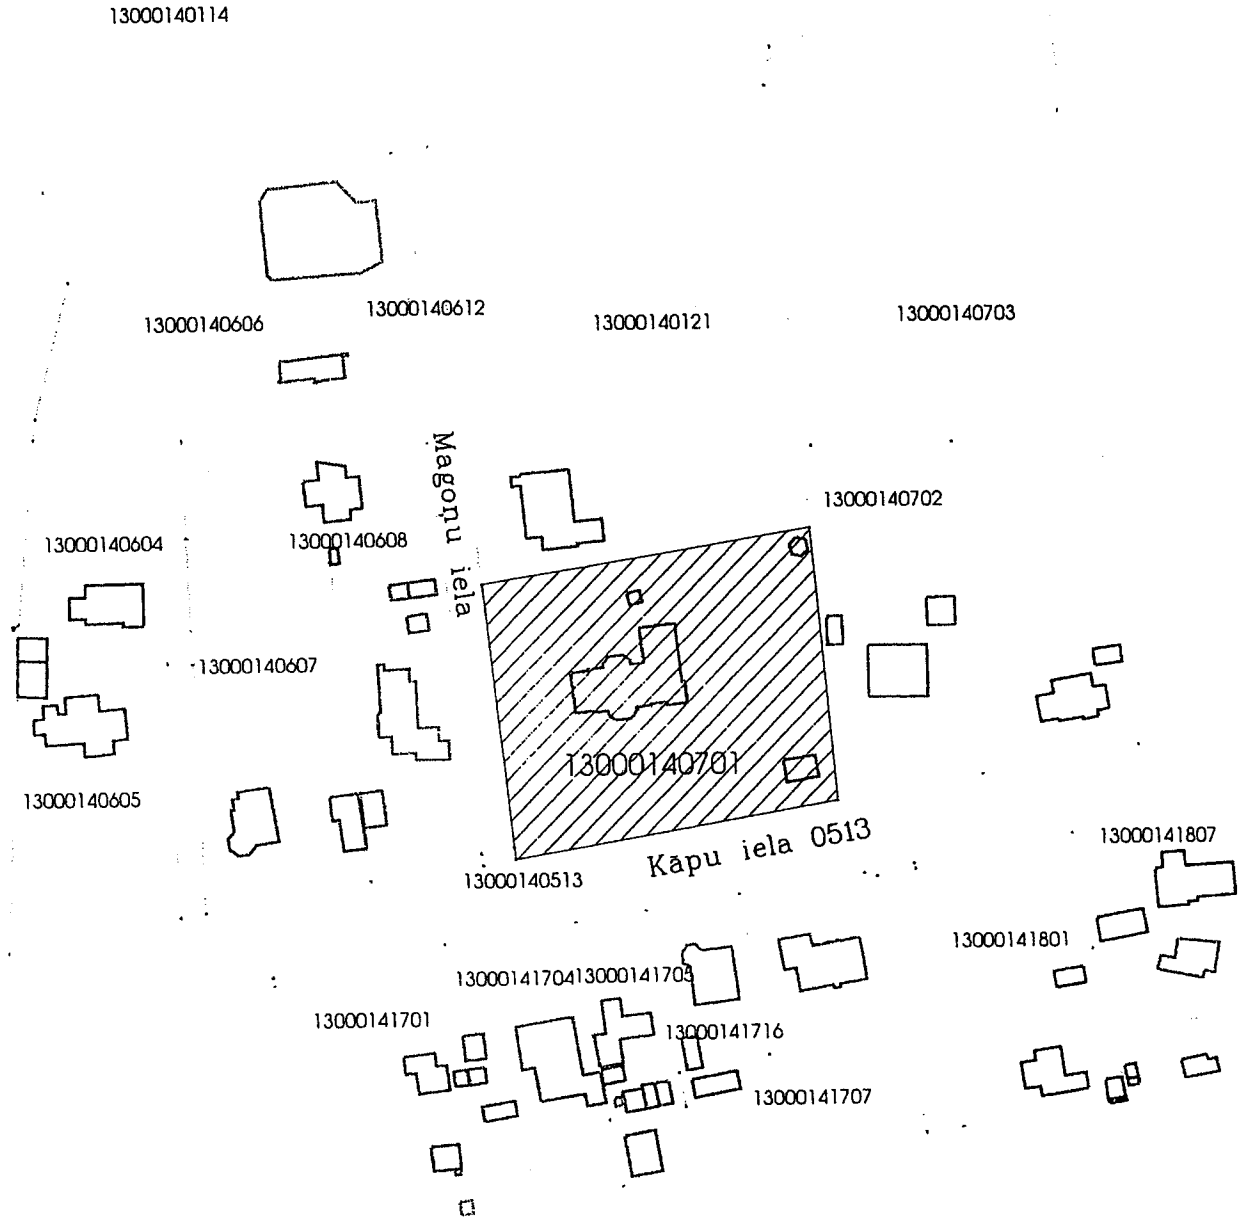

DETĀLPLĀNOJUMS ZEMESGABALAM KĀPU IELĀ 33, JŪRMALĀ, (kadastra Nr. 1300 014 0701, platība 3521 kv.m.)

13000140113

Zemesgabals Jūrmalā, Kāpu ielā 33 saskaņā ar Jūrmalas pilsētas teritorijas plānojumu atrodas Savrupmāju apbūves teritorijā krasta kāpu aizsargjoslā (9DzK) un Valsts nozīmes pilsēt būvniecības pieminekļa teritorijā.

 detālpilnojuma teritorija

I. Karjuse
Skici sagatavoja I.Karjuse
Jūrmalā, 2015.gada septembrī