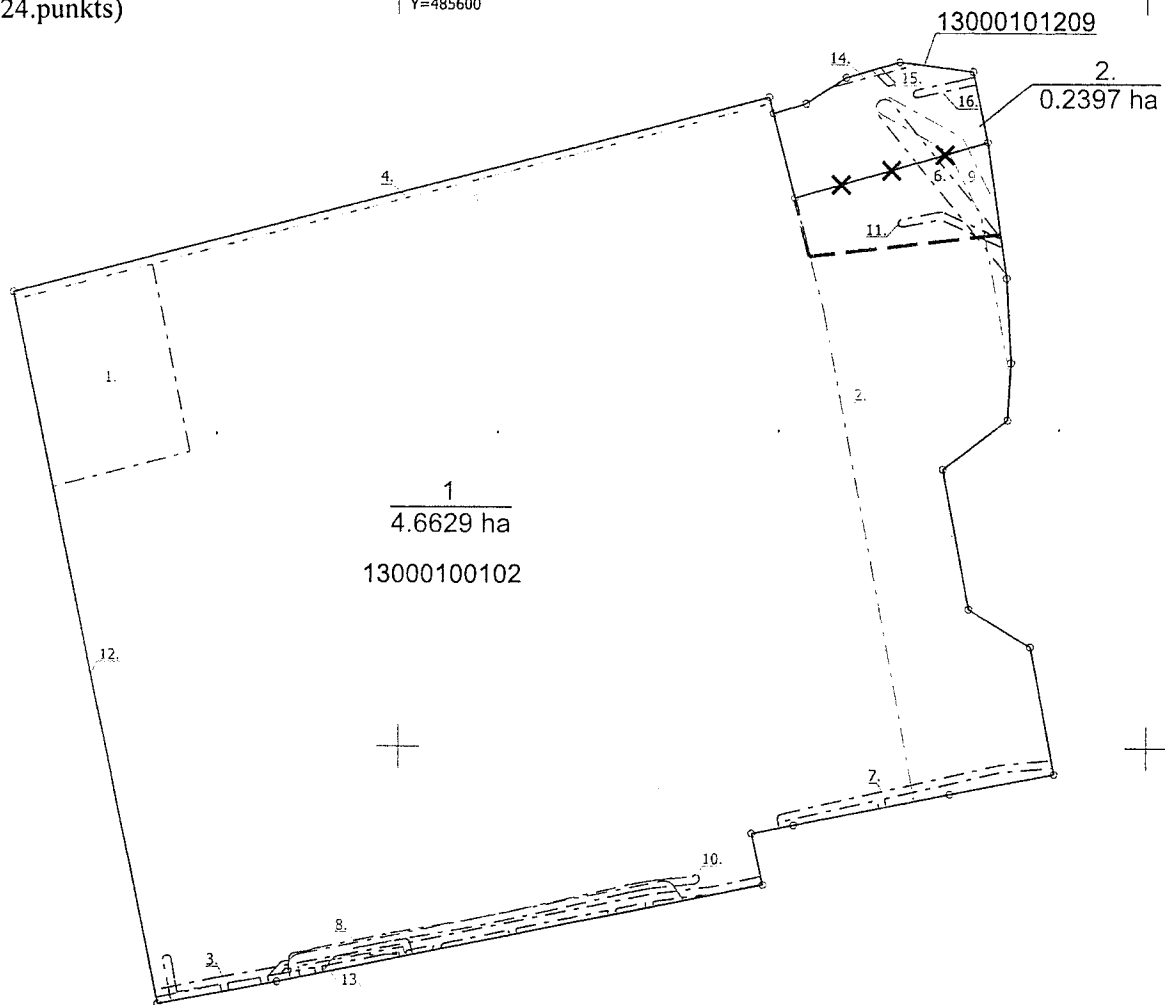

Grafiskais pielikums
Jūrmalas pilsētas domes

2016. gada lēmumam Nr.

Adrese vai nosaukums : Dubulti 0102 un Kļavu iela 1A, Jūrmala
Nekustamā īpašuma kadastra numurs : 1300 010 0102 un 13000101209
Zemes vienības kadastra apzīmējums : 1300 010 0102 un 13000101209

Pielikums Jūrmalas pilsētas domes
2016.gada 10.marta lēmumam Nr.129
(protokols Nr.3, 24.punkts)

X=314200
Y=485600