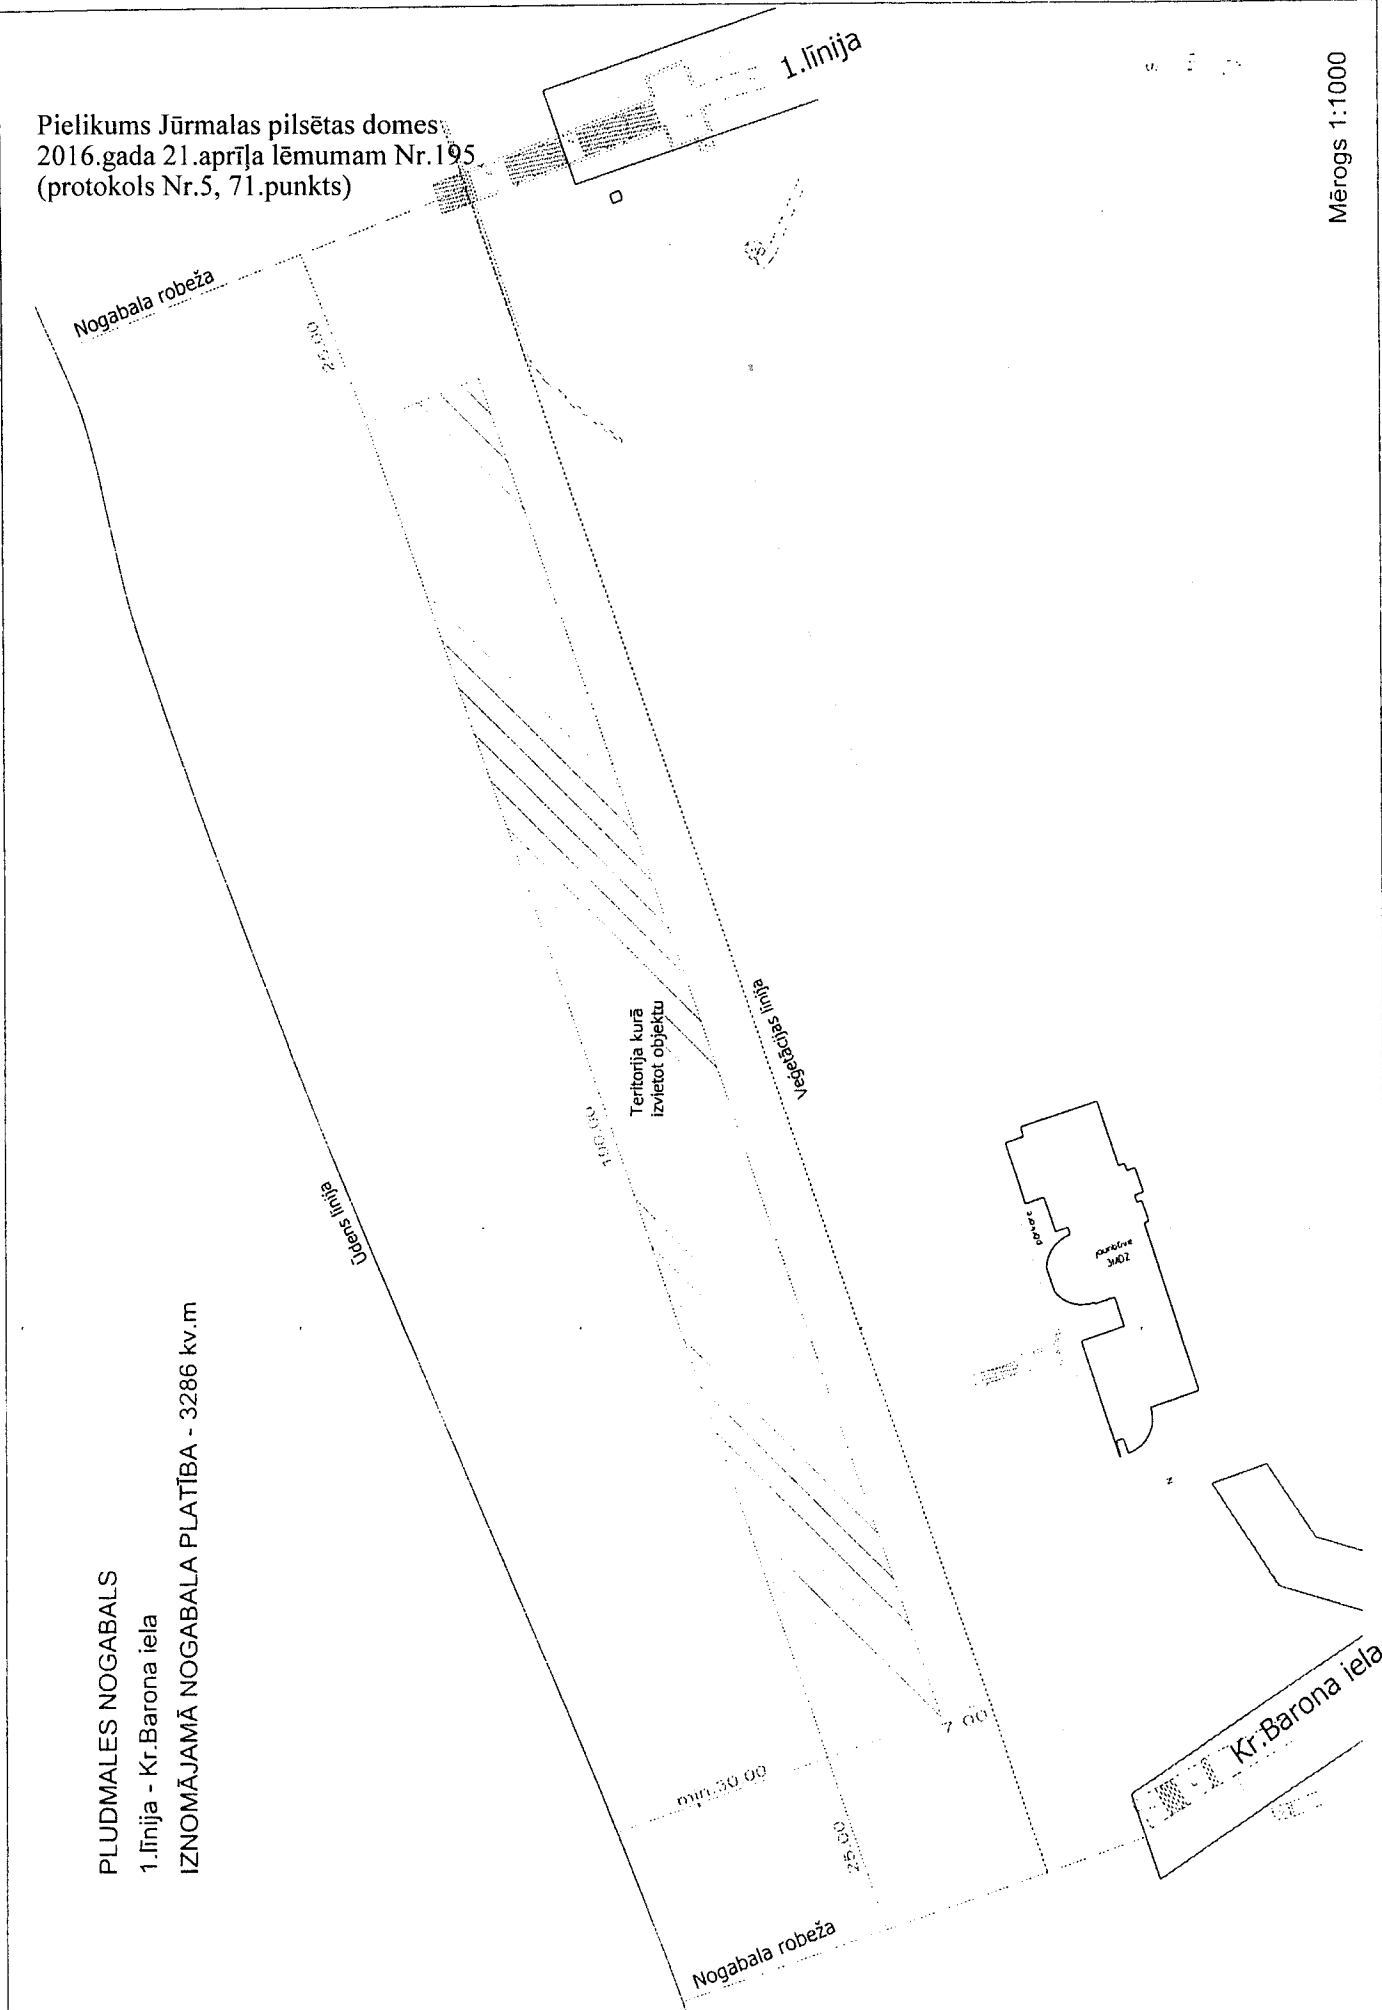

Pielikums Jūrmalas pilsētas domes
2016.gada 21.aprīļa lēmumam Nr.195
(protokols Nr.5, 71.punkts)

Mērogs 1:1000

PLUDMALES NOGABALS
1.līnija - Kr.Barona iela
IZNOMĀJAMĀ NOGABALA PLATĪBA - 3286 kv.m

[Handwritten signature]