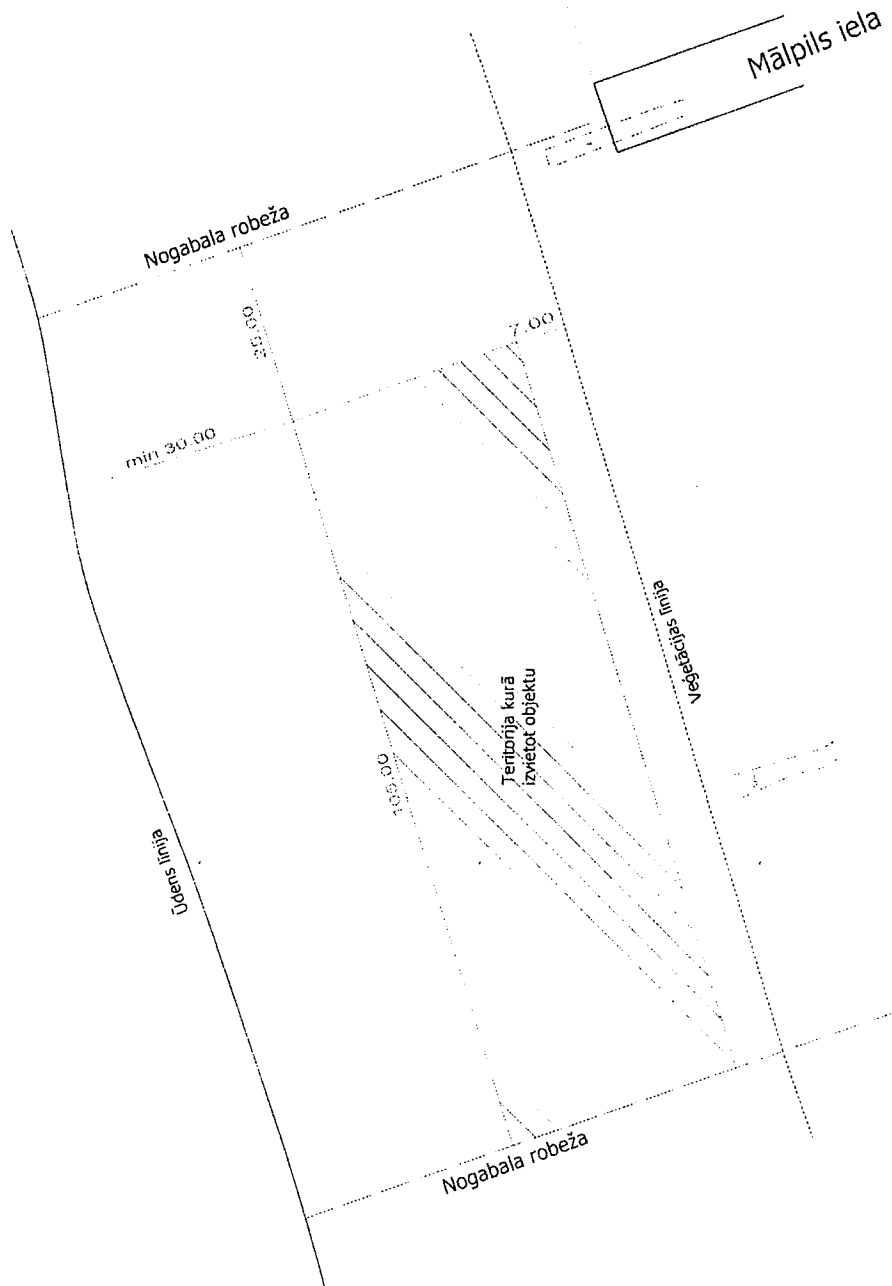

Pielikums Jūrmalas pilsētas domes
2016.gada 21.aprīļa lēmumam Nr.196
(protokols Nr.5, 72.punkts)

Mērogs 1:1000

PLUDMALES NOGABALS
Mālpils iela - Rūjienu ielas virzienā
IZNOMĀJAMĀ NOGABALA PLATĪBA - 3474 kv.m

Handwritten signature or mark.