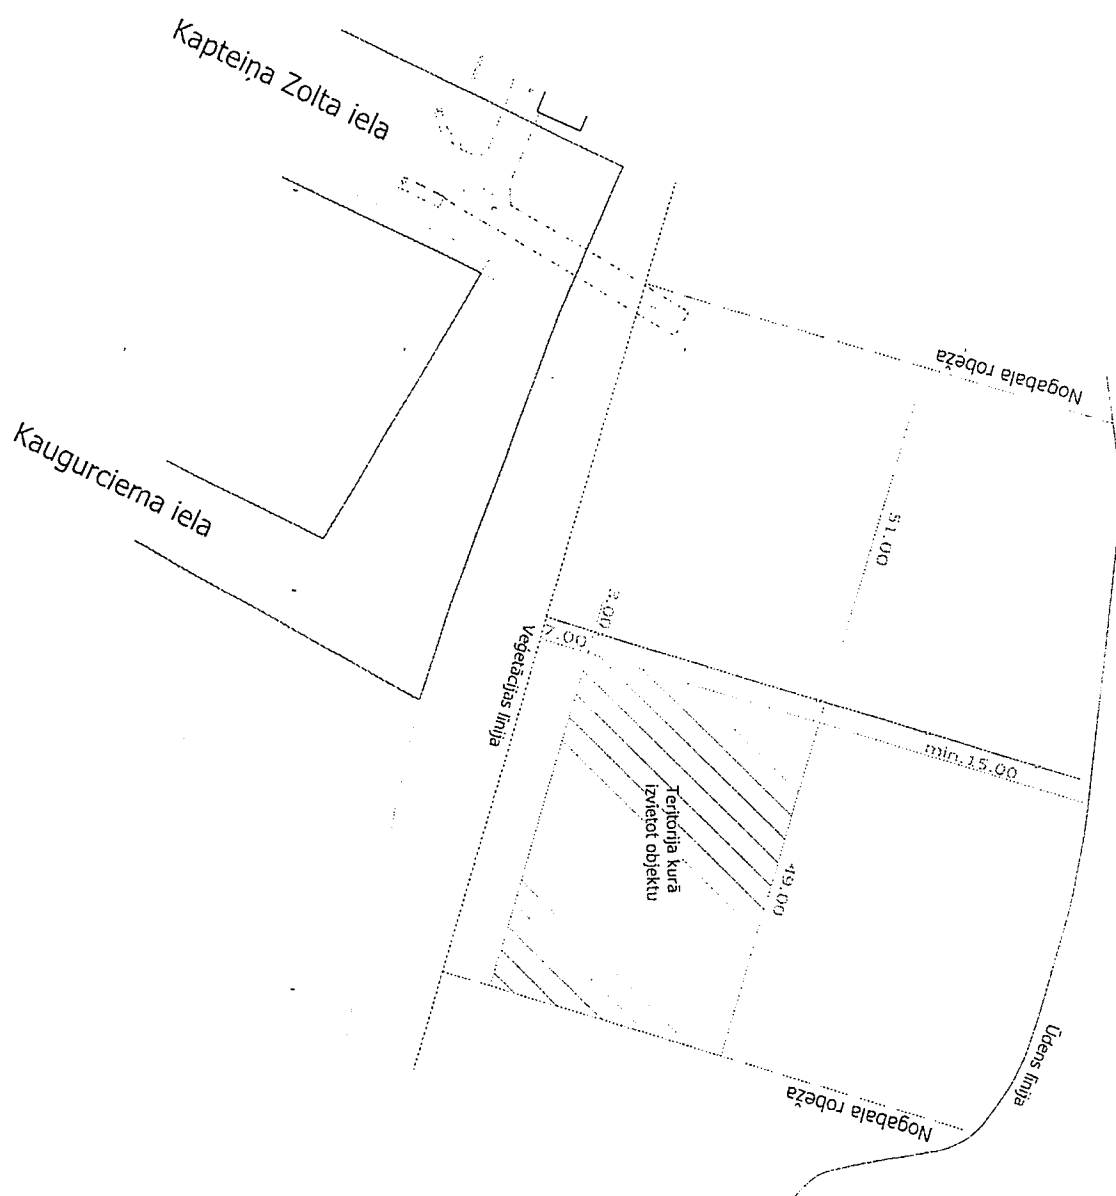

Pielikums Jūrmalas pilsētas domes
2016.gada 21.aprīļa lēmumam Nr.198
(protokols Nr.5, 74.punkts)

PLUDMALES NOGABALS
Kapteiņa Zolta iela Vaivaru virzienā
IZNOMĀJAMĀ NOGABALA PLATĪBA - 1646 kv.m

Mērogs 1:1000