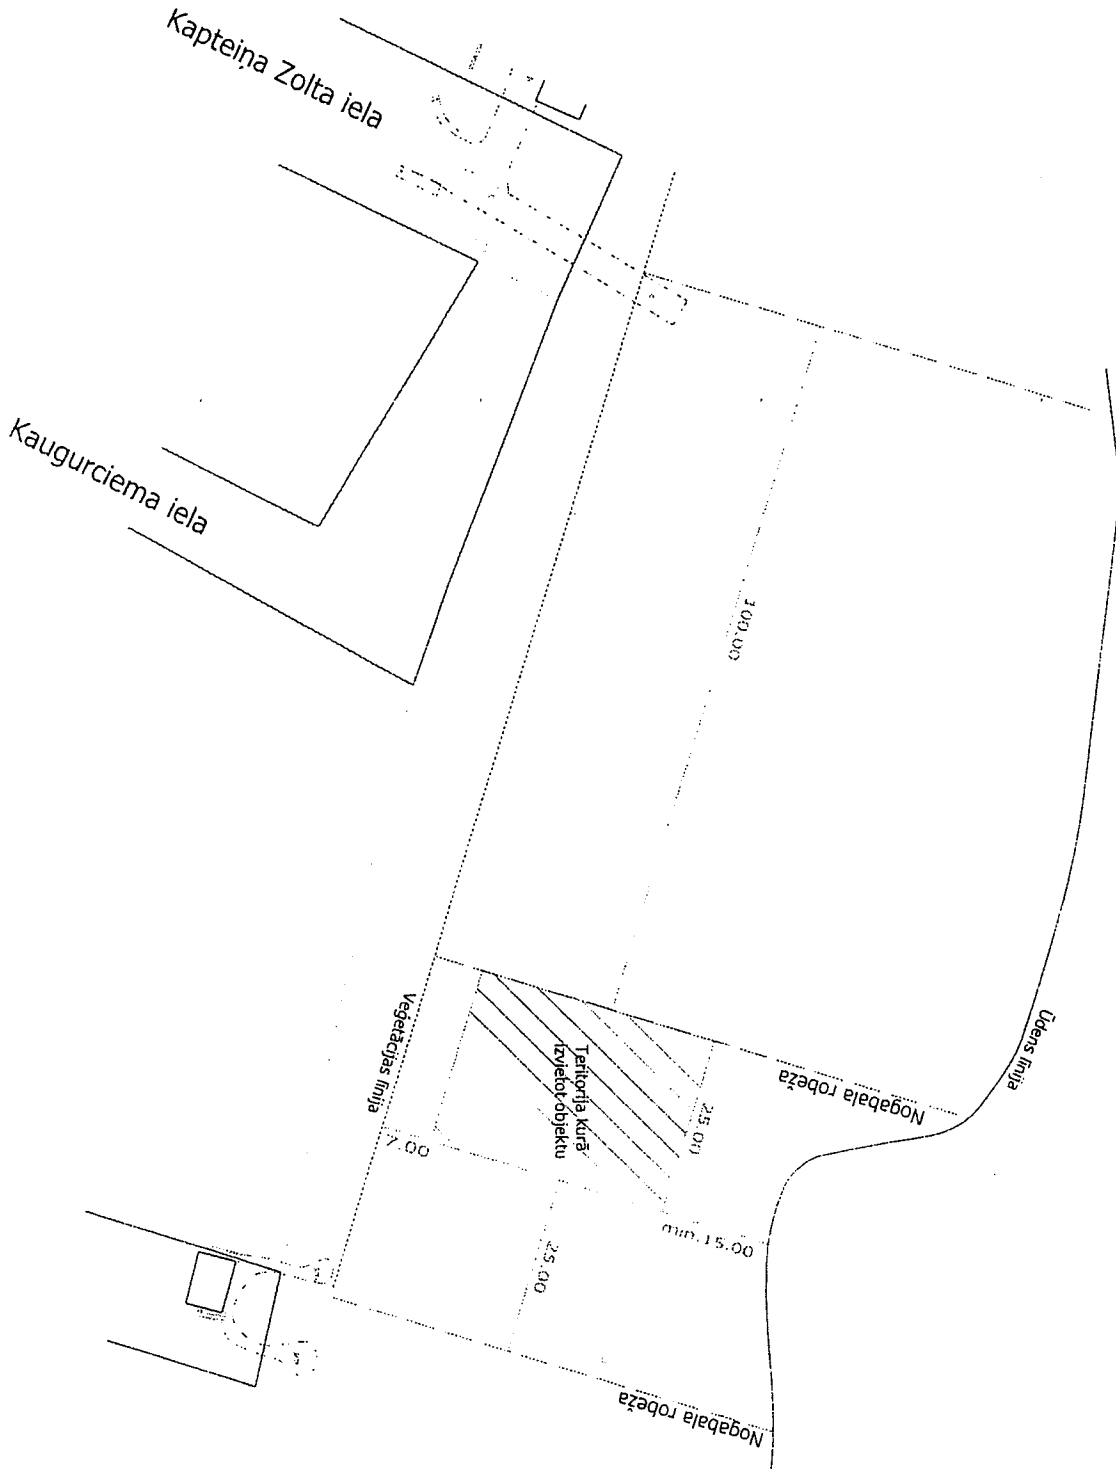

Pielikums Jūrmalas pilsētas domes
2016.gada 21.aprīļa lēmumam Nr.199
(protokols Nr.5, 75.punkts)

PLUDMALES NOGABALS
100m aiz Kapteiņa Zolta ielas Vaivaru virzienā
IZNOMĀJAMĀ NOGABALA PLATĪBA - 850 kv.m

Mērogs 1:1000