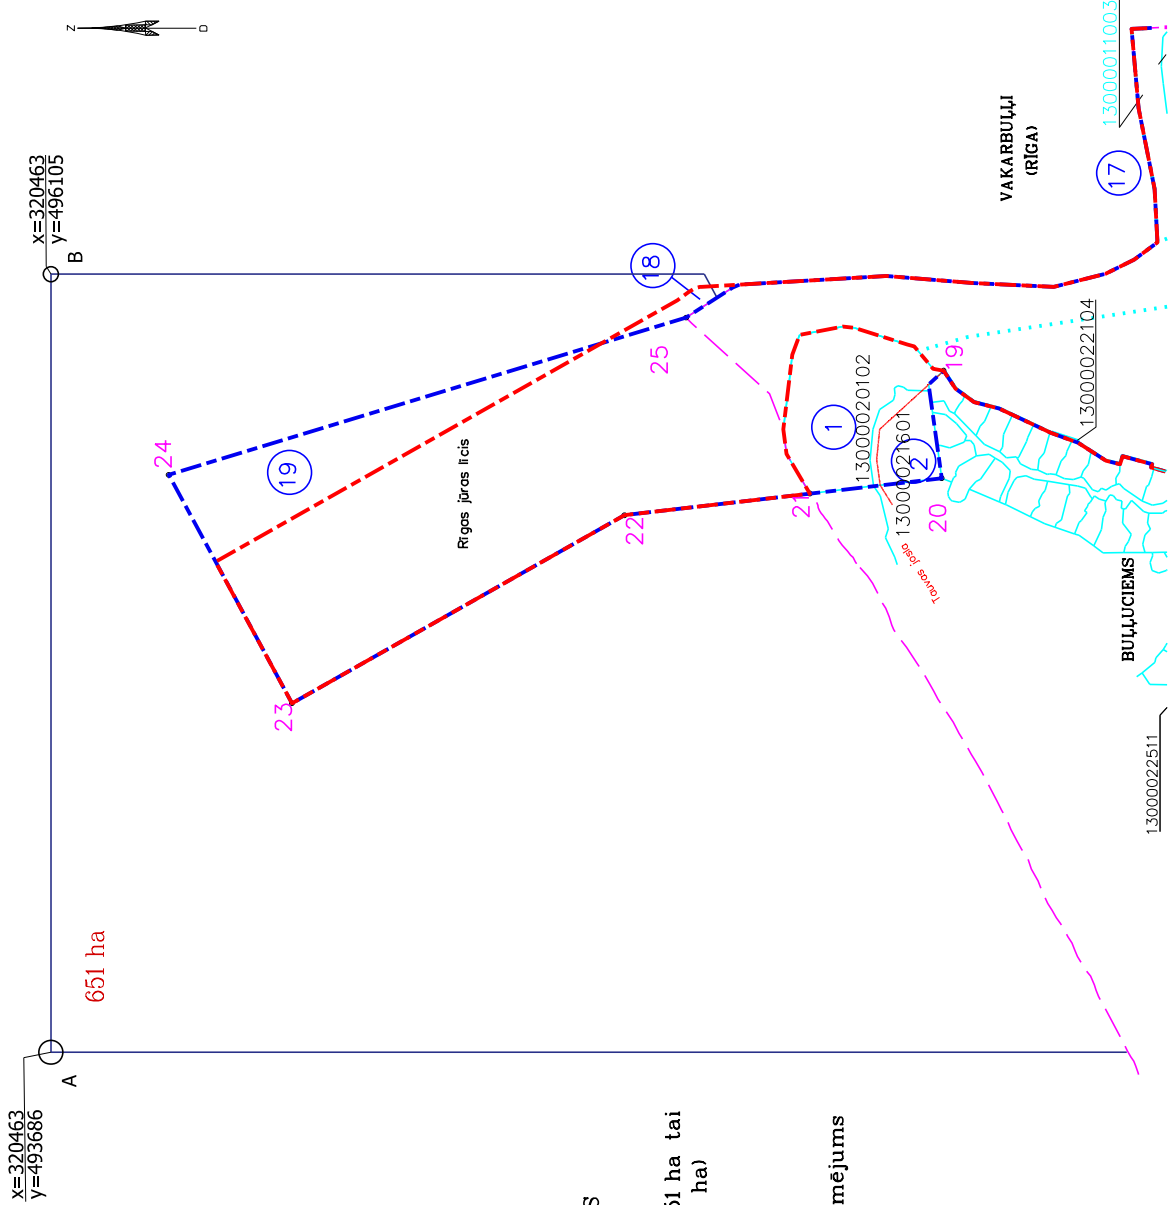

(PIELIKUMS)
 JŪRMALAS OSTAS ZEMES UN AKVATORIJAS
 ROBEŽU PLĀNS
 2014.-2022. gadam
 ĀRĒJĀ REIDA ROBEŽA

Apzīmējumi:

- - - OSTAS ROBEŽA
- - - OSTAS ROBEŽA 2014-2022
- - - JŪRMALAS PILSĒTAS ADMINISTRATĪVĀ ROBEŽA
- - - IPĀŠUMU ROBEŽAS
- PLĀNOTĀS IPĀŠUMU ROBEŽAS
- - - Lielupes tauvas josla
- Ārējais reids (kpējā platība 651 ha tai skaitā ostas teritorijā 115 ha)
- 2 izmaiņu vietas
- 13000022511 zemes vienības kadastra apzīmējums
- 13000022511 plānotās zemes vienības kadastra apzīmējums