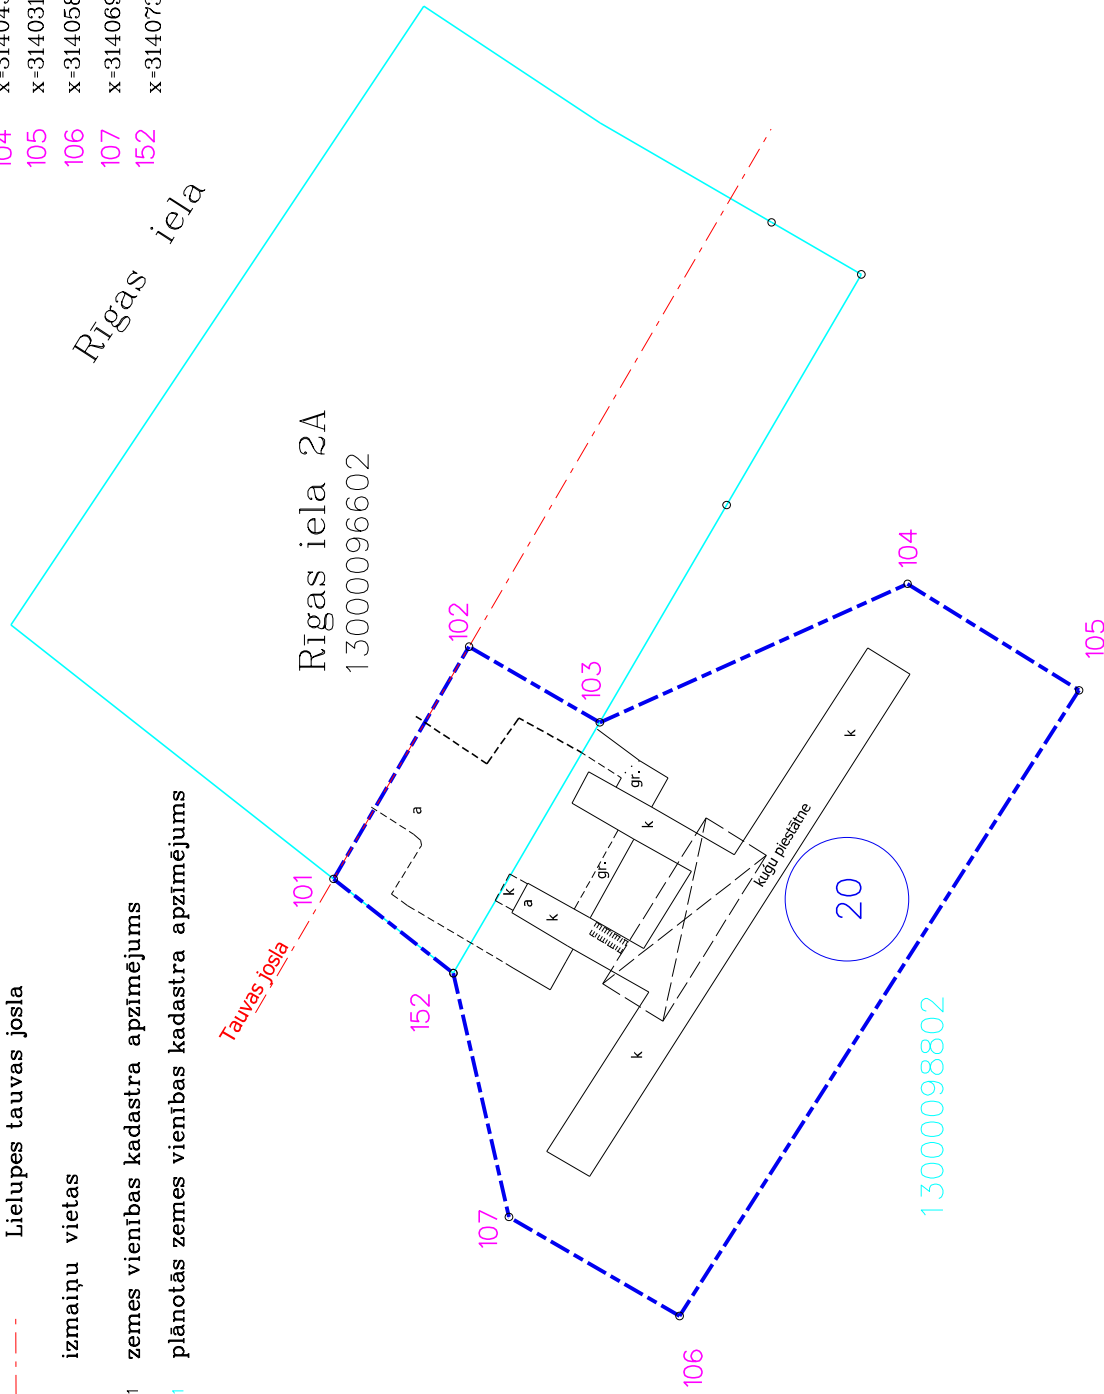

Jūrmalas ostas zemes platība 0.12 ha (Rīgas iela 2A un piegulošā upes teritorija)

--- OSTAS ROBEŽA 2014-2022

— IPAŠUMU ROBEŽAS

- - - Lielupes tauvas josla

20 izmaiņu vietas

13000022511 zemes vienības kadastra apzīmējums

13000022511 plānotās zemes vienības kadastra apzīmējums

Lielupes ostas zemes punktu koordinātas

101	x=314081	y=487926
102	x=314072	y=487941
103	x=314063	y=487936
104	x=314043	y=487945
105	x=314031	y=487938
106	x=314058	y=487897
107	x=314069	y=487903
152	x=314073	y=487919

LKS-92 KOORDINĀTU SISTĒMA

MĒROGS 1 : 500