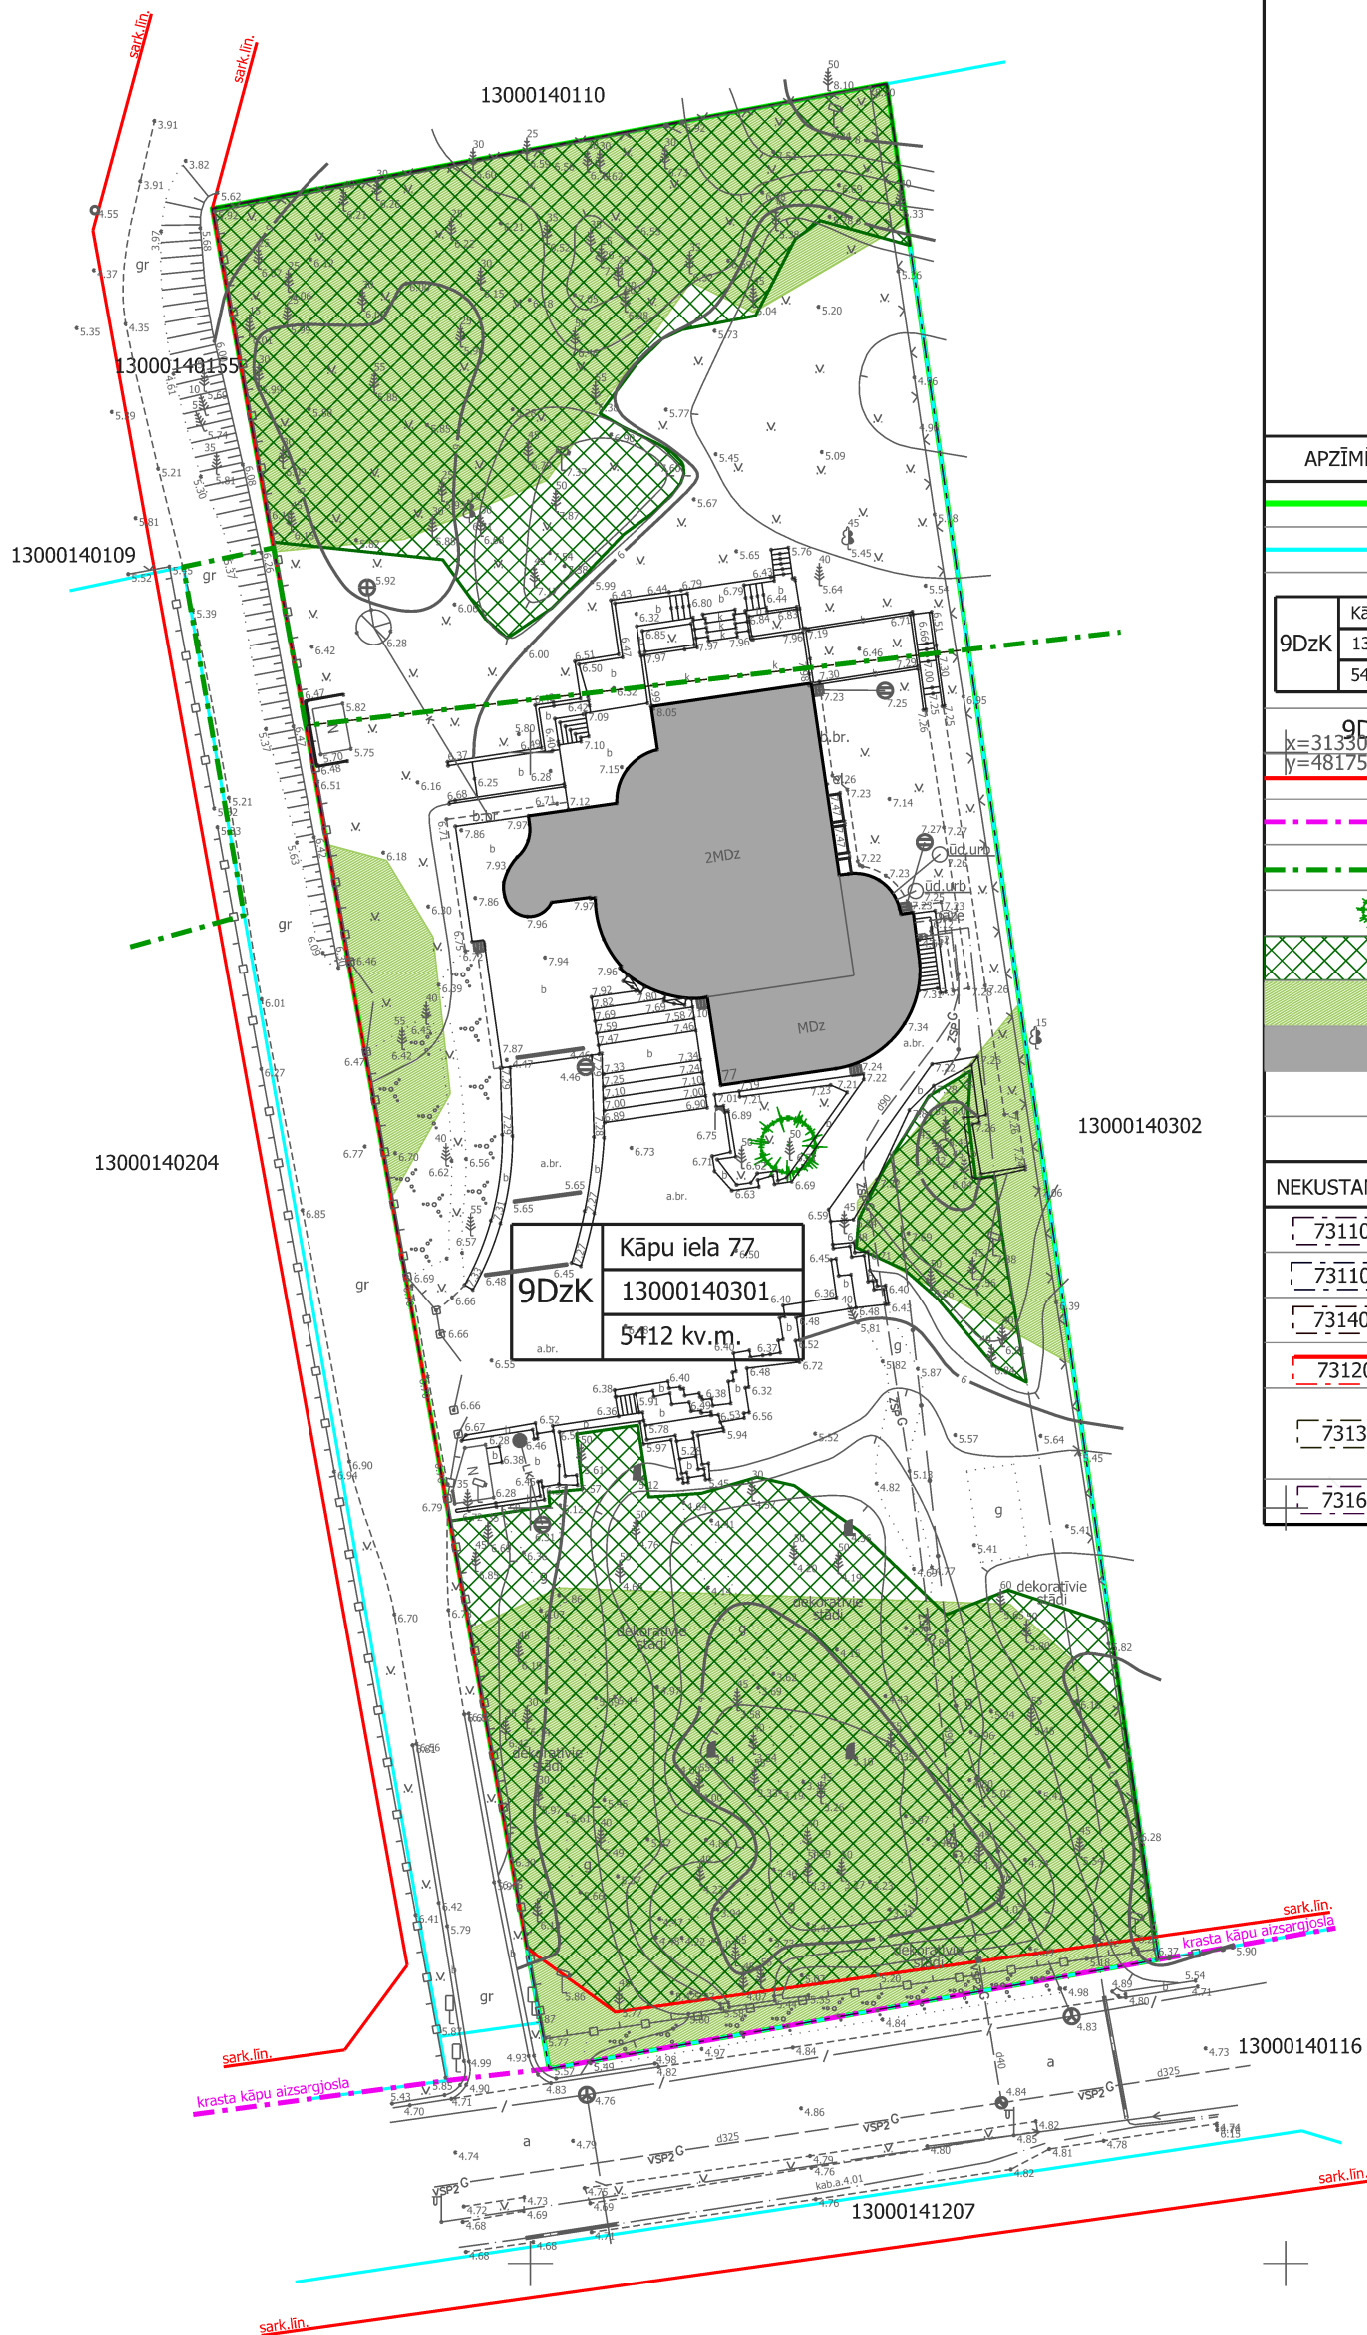

TERITORIJAS PAŠREIZĒJĀ IZMANTOŠANA

detālplānojuma teritorija

Rīgas jūras līcis

APZĪMĒJUMI	NOSAUKUMS						
	Detālplānojuma robeža						
	Zemesgabala robeža						
<table border="1"> <tr> <td>9DzK</td> <td>Kāpu iela 77</td> </tr> <tr> <td></td> <td>13000140301</td> </tr> <tr> <td></td> <td>5412 kv.m.</td> </tr> </table>	9DzK	Kāpu iela 77		13000140301		5412 kv.m.	Zemesgabala funkcionālais zonējums, adrese, kadastra numurs un platība
9DzK	Kāpu iela 77						
	13000140301						
	5412 kv.m.						
<table border="1"> <tr> <td>9DzK</td> <td>x=313300</td> </tr> <tr> <td></td> <td>y=481750</td> </tr> </table>	9DzK	x=313300		y=481750	Savrupmāju apbūves teritorija krasta kāpu aizsargjoslā		
9DzK	x=313300						
	y=481750						
	Sarkanā līnija						
	Rīgas jūras līča krasta kāpu aizsargjosla						
	Rīgas jūras līča piekrastes būvlaide						
	Saglabājama priede						
	Eiropas savienības biotops "Mežainas piejūras kāpas"						
	Meža zeme						
	Esošā apbūve						

DETĀLPLĀNOJUMS - zemesgabalam JŪRMALĀ, KĀPU IELĀ 77 kadastra nr. 1300 014 0301; z/g platība 5412kv.m.				reģ.nr.40103480281 tālr. +37126439223 e_pasts: iveta.puuke@gmail.com		
pasūtītājs - IRINA GORBATIKOVA - BONDARENKO		Lapas nosaukums		8. Darbnīca		
vadītāja	I.Pūķe	2017.	TERITORIJAS PAŠREIZĒJĀ IZMANTOŠANA	Mērogs	Lapa	Lapu skaits
arhitekta	I.Pabērza	2017.		M 1:500	1	4
plānotāja	L.Lankovska	2016.		Jūrmala, 2017.gads		