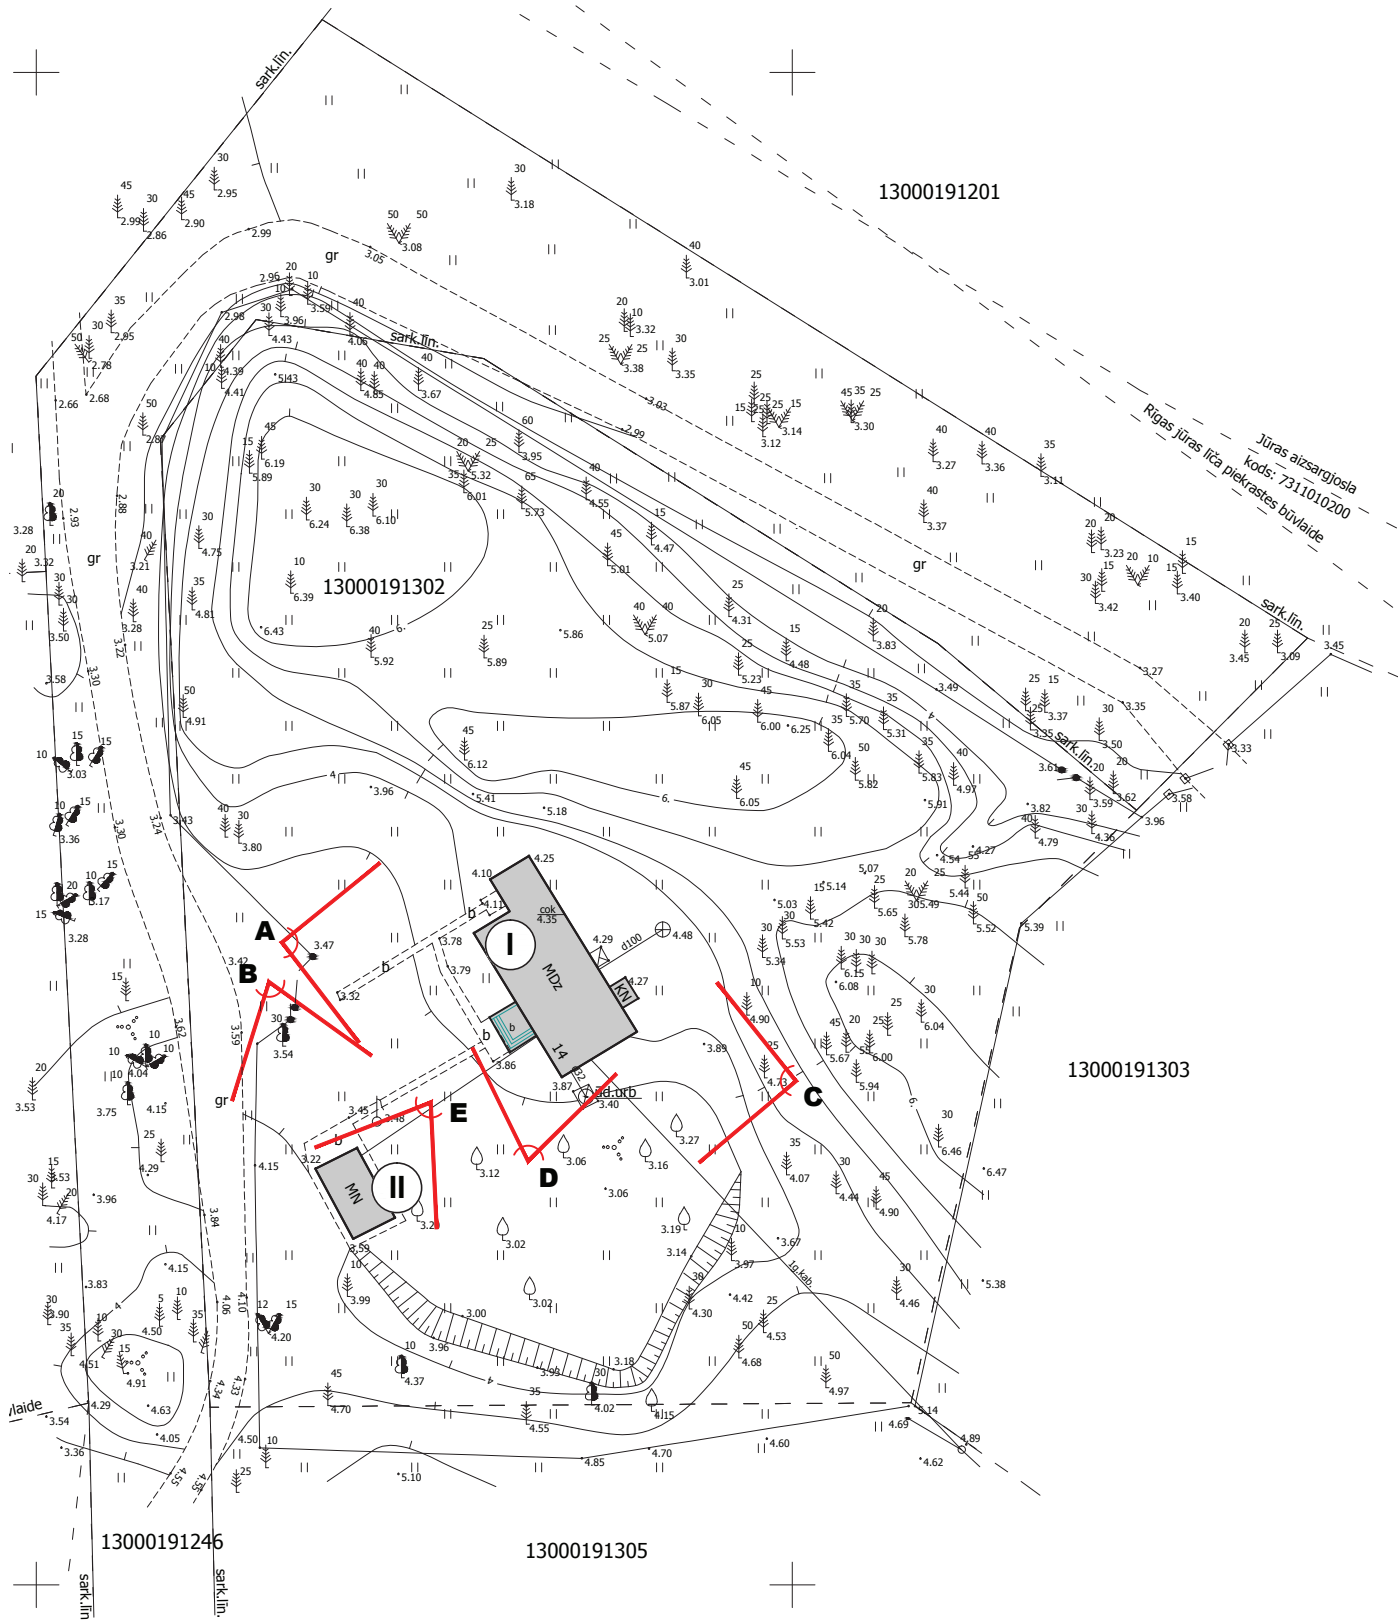

## TERITORIJAS EKSPLIKĀCIJA:

- I** Dzīvojamā ēka 79,8 m<sup>2</sup>
- II** Saimniecības ēka 16,2 m<sup>2</sup>

**SKATS NO PUNKTA A**

**SKATS NO PUNKTA B**

**SKATS NO PUNKTA C**

**SKATS NO PUNKTA D**

**SKATS NO PUNKTA C**