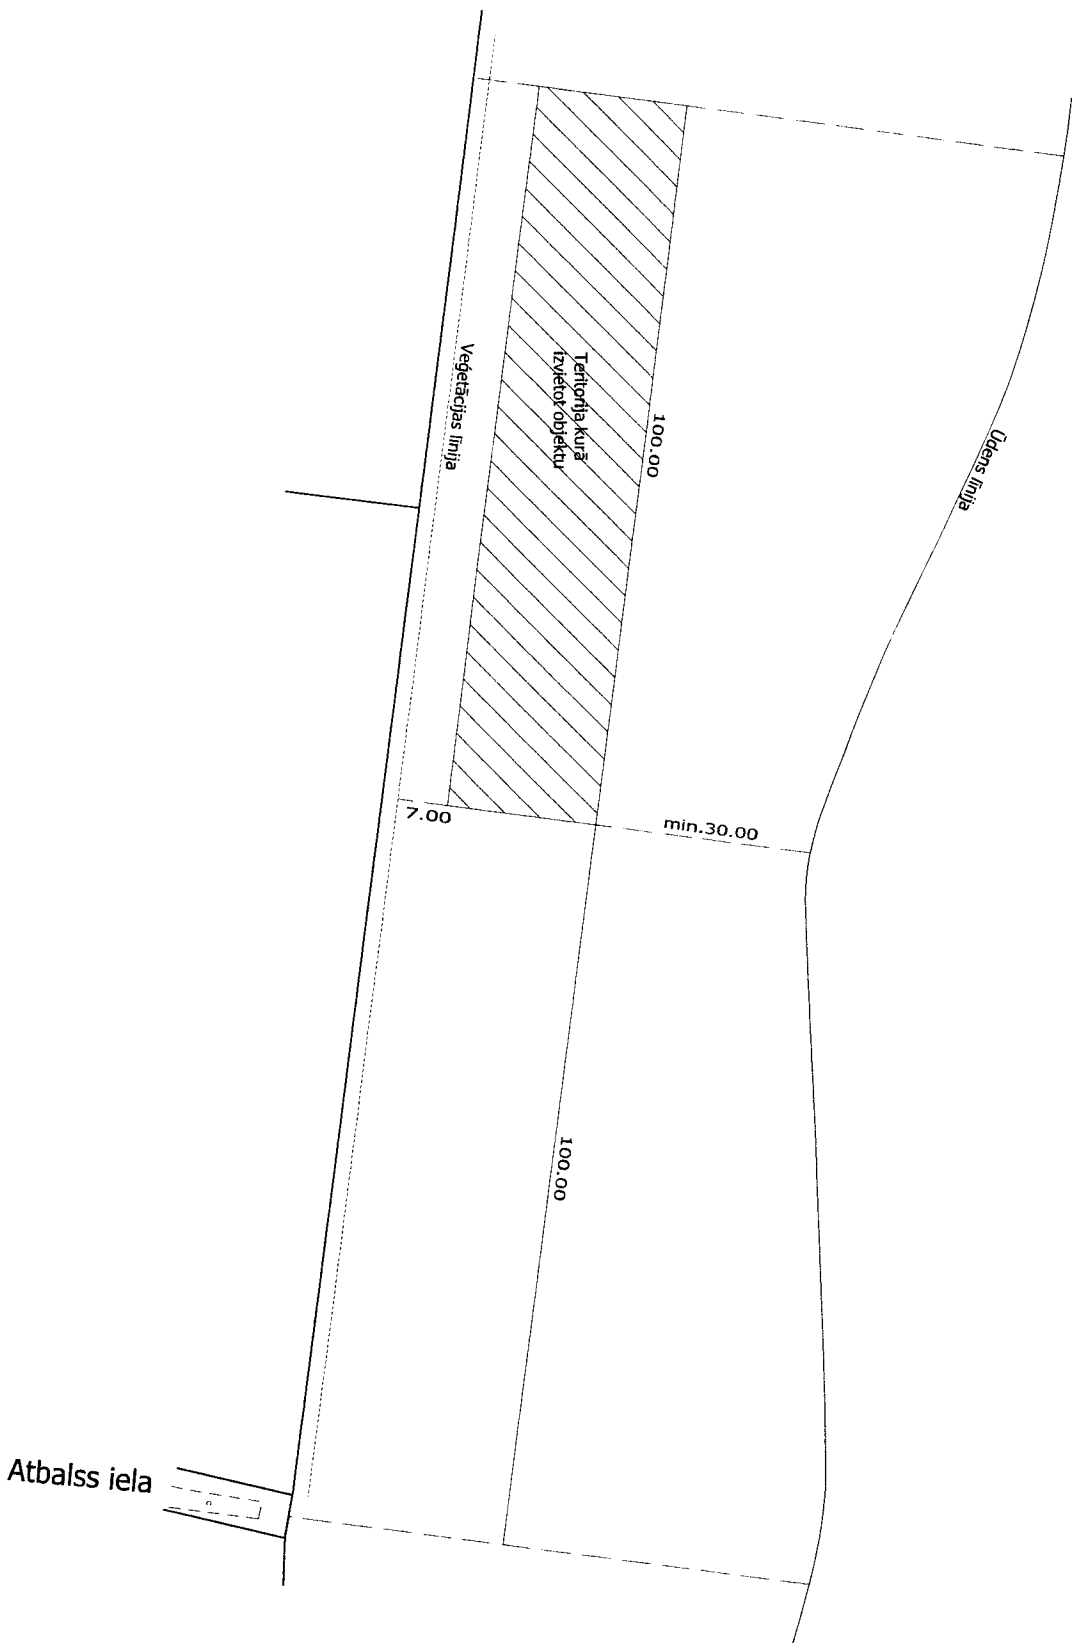

PLUDMALES NOGABALS
No Gončarova ielas noējas Parka ielas virzienā
IZNOMĀJAMĀ NOGABALA PLATĪBA - 2142 kv.m

Mērogs 1:1000

PLUDMALES NOGABALS
Parka iela - Baznīcas iela
IZNOMĀJAMĀ NOGABALA PLATĪBA - 1122 kv.m

Mērogs 1:1000

PLUDMALES NOGABALS
Zaru iela - Rožu ielas virzienā
IZNOMĀJAMĀ NOGABALA PLATĪBA - 8360 kv.m

Mērogs 1:1000

PLUDMALES NOGABALS
100m aiz Atbalss ielas Kauguru virzienā
IZNOMĀJAMĀ NOGABALA PLATĪBA - 2084 kv.m

Mērogs 1:1000

PLUDMALES NOGABALS
Brekšu iela - Murdu ielas virzienā
IZNOMĀJAMĀ NOGABALA PLATĪBA - 1128 kv.m

Mērogs 1:1000