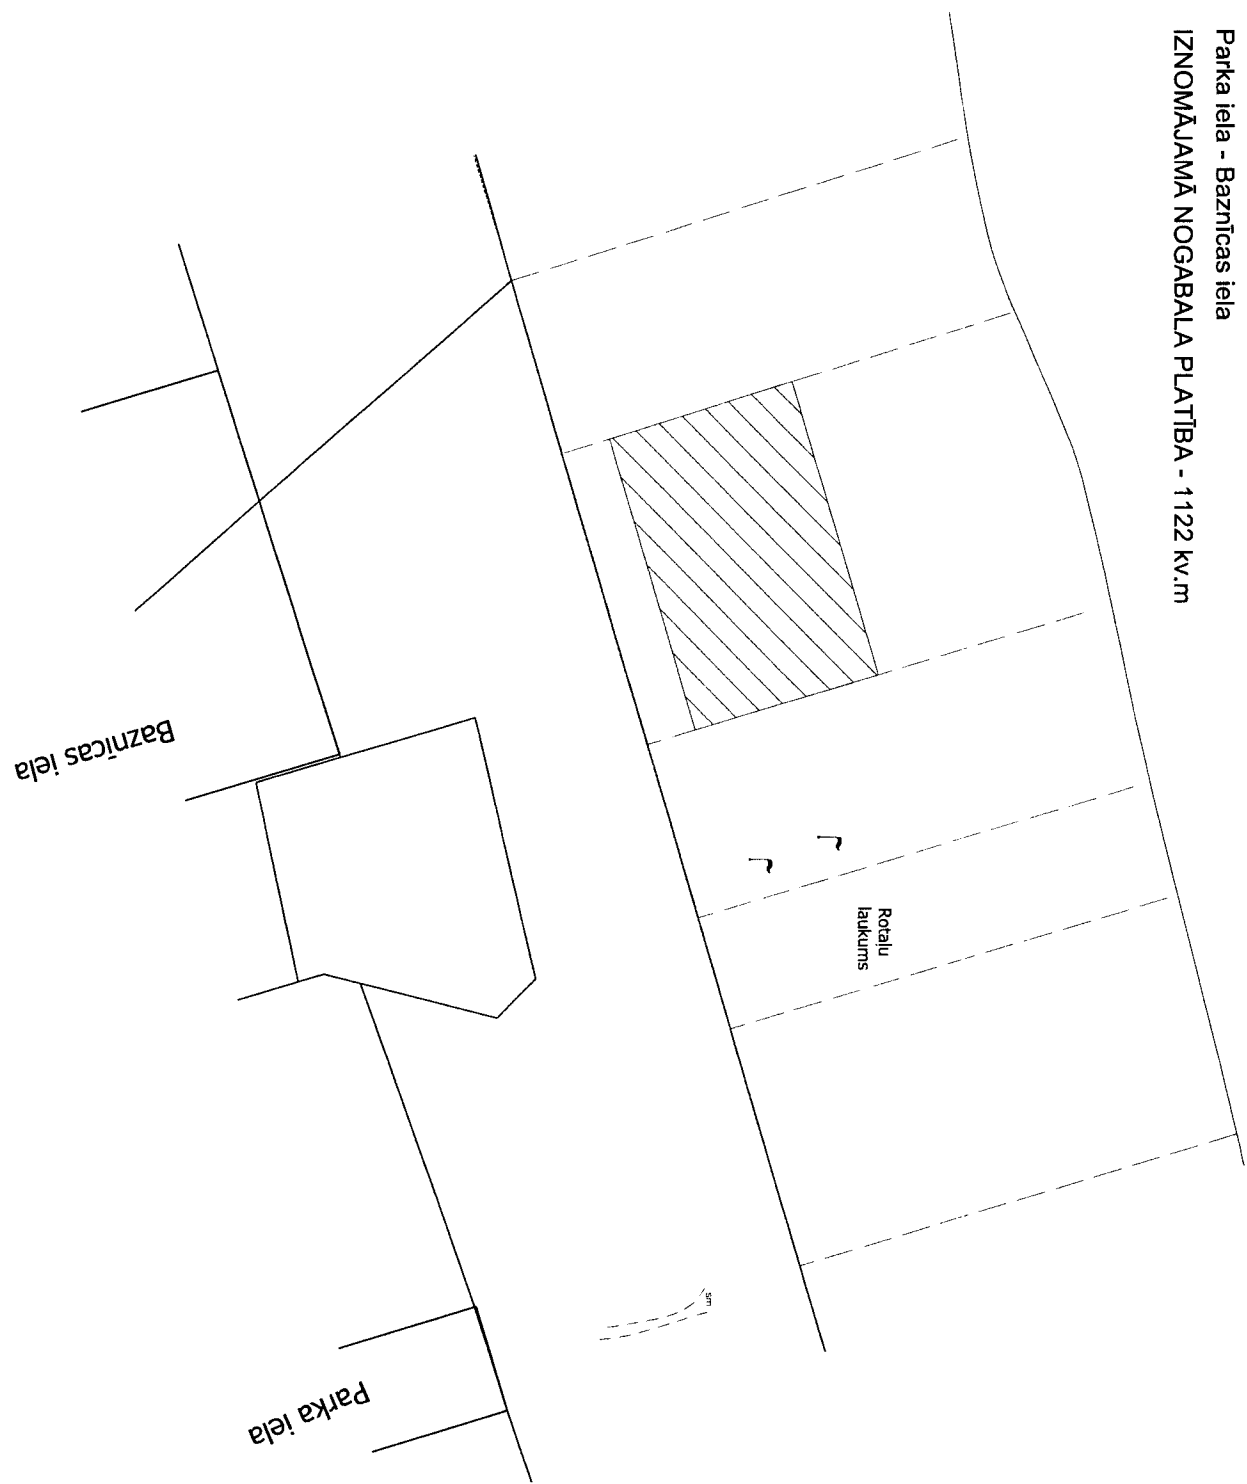

PLUDMALES NOGABALS
No Gončarova ielas noējas Parka ielas virzienā
IZNOMĀJAMĀ NOGABALA PLATĪBA - 2142 kv.m

Mērogs 1:1000

PLUDMALES NOGABALS
Parka iela - Baznīcas iela
IZNOMĀJAMĀ NOGABALA PLATĪBA - 1122 kv.m

Mērogs 1:1000

PLUDMALES NOGABALS
Zaru iela - Rožu ielas virzienā
IZNOMĀJAMĀ NOGABALA PLATĪBA - 8360 kv.m

Mērogs 1:1000

PLUDMALES NOGABALS
100m aiz Atbalss ielas Kauguru virzienā
IZNOMĀJAMĀ NOGABALA PLATĪBA - 2084 kv.m

Mērogs 1:1000

PLUDMALES NOGABALS
Brekšu iela - Murdu ielas virzienā
IZNOMĀJAMĀ NOGABALA PLATĪBA - 1128 kv.m

Mērogs 1:1000