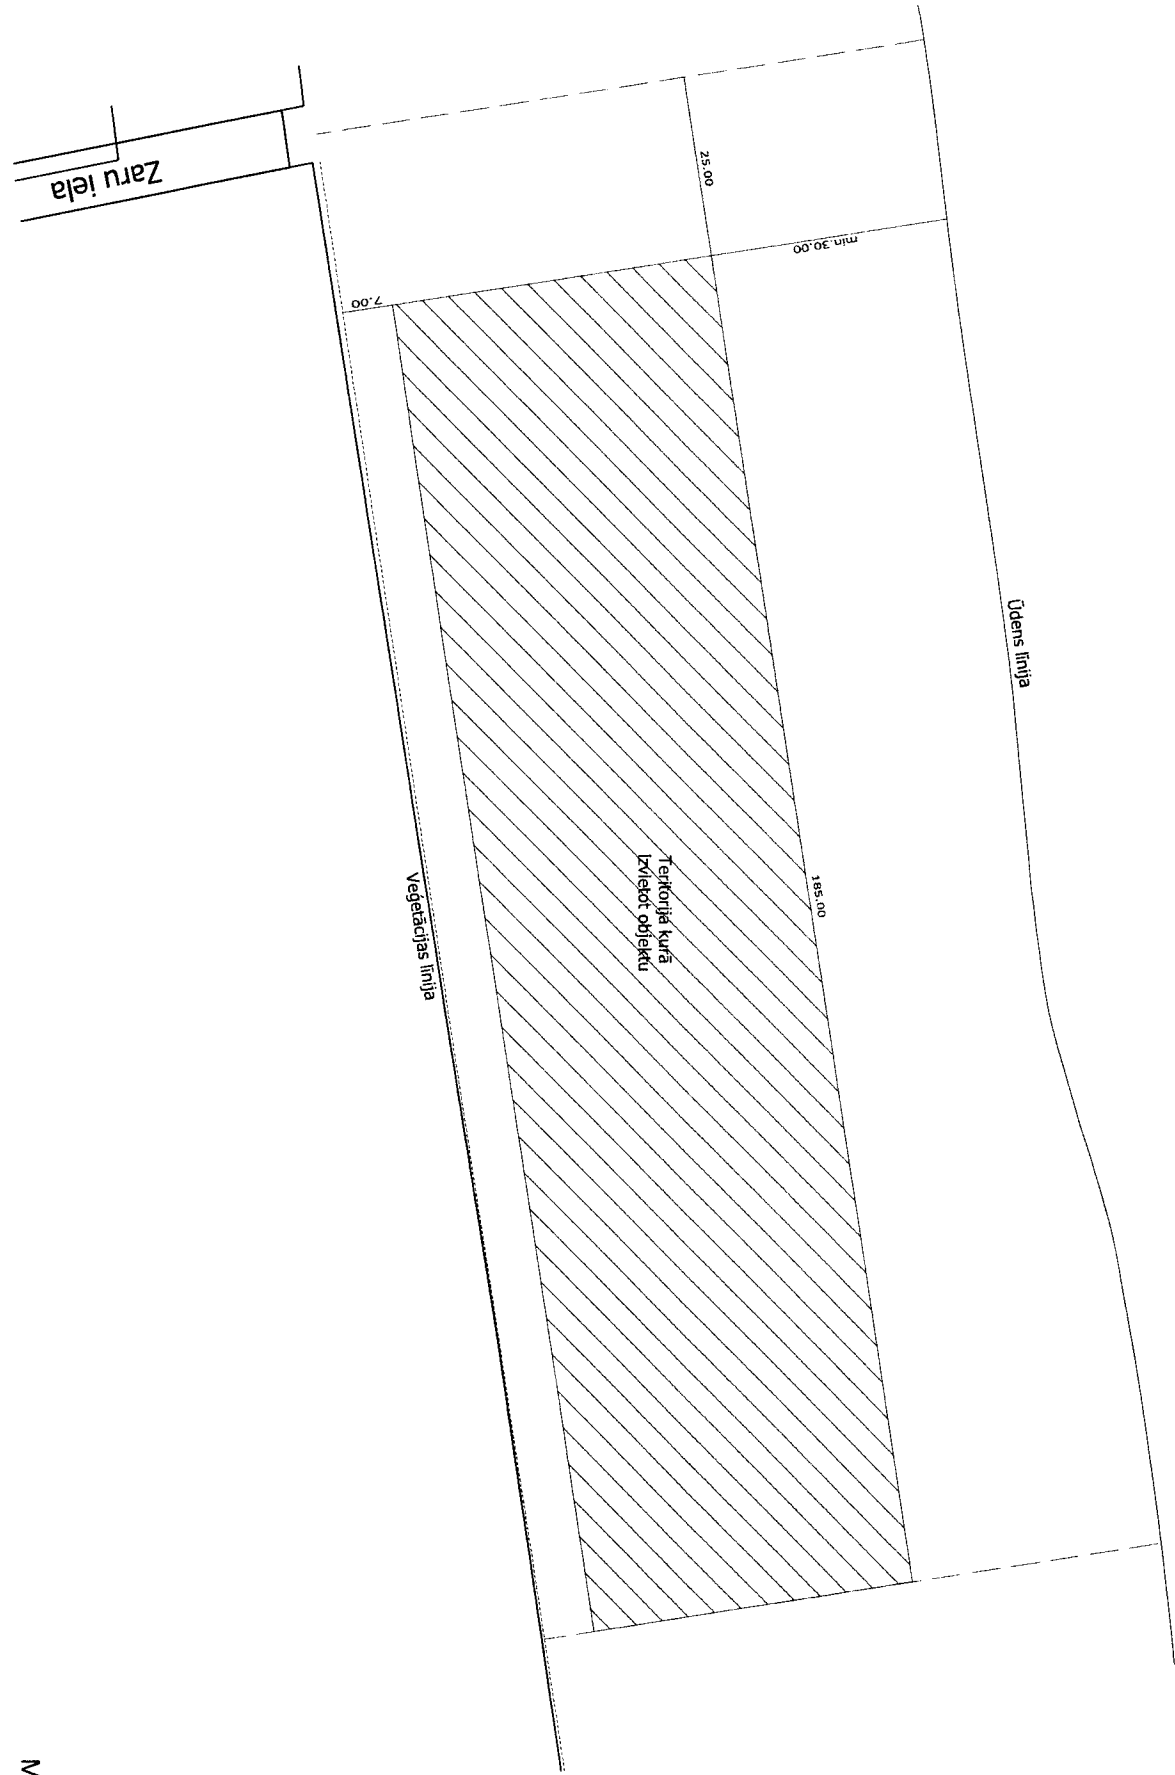

PLUDMALES NOGABALS
No Gončarova ielas noējas Parka ielas virzienā
IZNOMĀJAMĀ NOGABALA PLATĪBA - 2142 kv.m

Mērogs 1:1000

PLUDMALES NOGABALS
Parka iela - Baznīcas iela
IZNOMĀJAMĀ NOGABALA PLATĪBA - 1122 kv.m

Mērogs 1:1000

PLUDMALES NOGABALS
Zaru iela - Rožu ielas virzienā
IZNOMĀJAMĀ NOGABALA PLATĪBA - 8360 kv.m

Mērogs 1:1000

PLUDMALES NOGABALS
100m aiz Atbalss ielas Kauguru virzienā
IZNOMĀJAMĀ NOGABALA PLATĪBA - 2084 kv.m

Mērogs 1:1000

PLUDMALES NOGABALS
Brekšu iela - Murdu ielas virzienā
IZNOMĀJAMĀ NOGABALA PLATĪBA - 1128 kv.m

Mērogs 1:1000