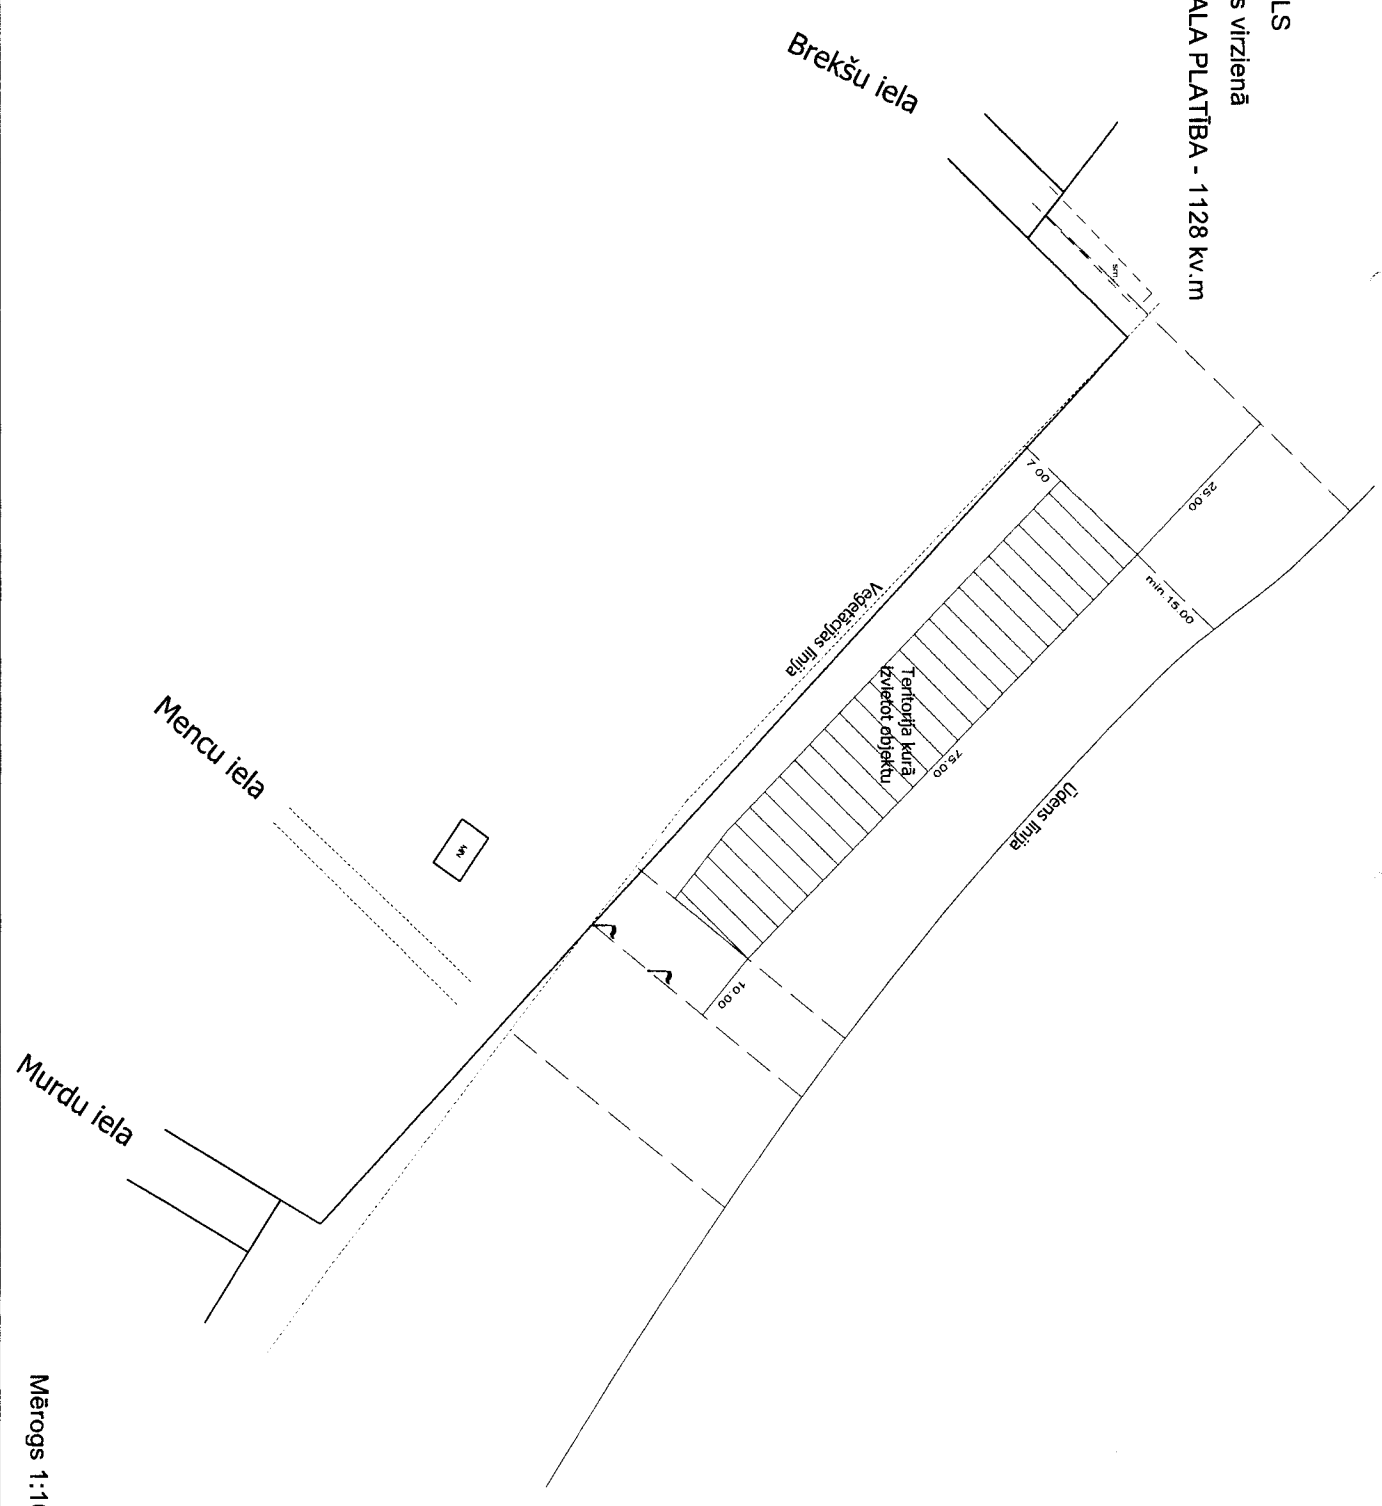

Mērogs 1:1000

PLUDMALES NOGABALS
Zaru iela - Rožu ielas virzienā
IZNOMĀJAMĀ NOGABALA PLATĪBA - 8360 kv.m

Mērogs 1:1000

PLUDMALES NOGABALS
100m aiz Atbalss ielas Kauguru virzienā
IZNOMĀJAMĀ NOGABALA PLATĪBA - 2084 kv.m

Mērogs 1:1000

PLUDMALES NOGABALS
Brekšu iela - Murdu ielas virzienā
IZNOMĀJAMĀ NOGABALA PLATĪBA - 1128 kv.m

Mērogs 1:1000