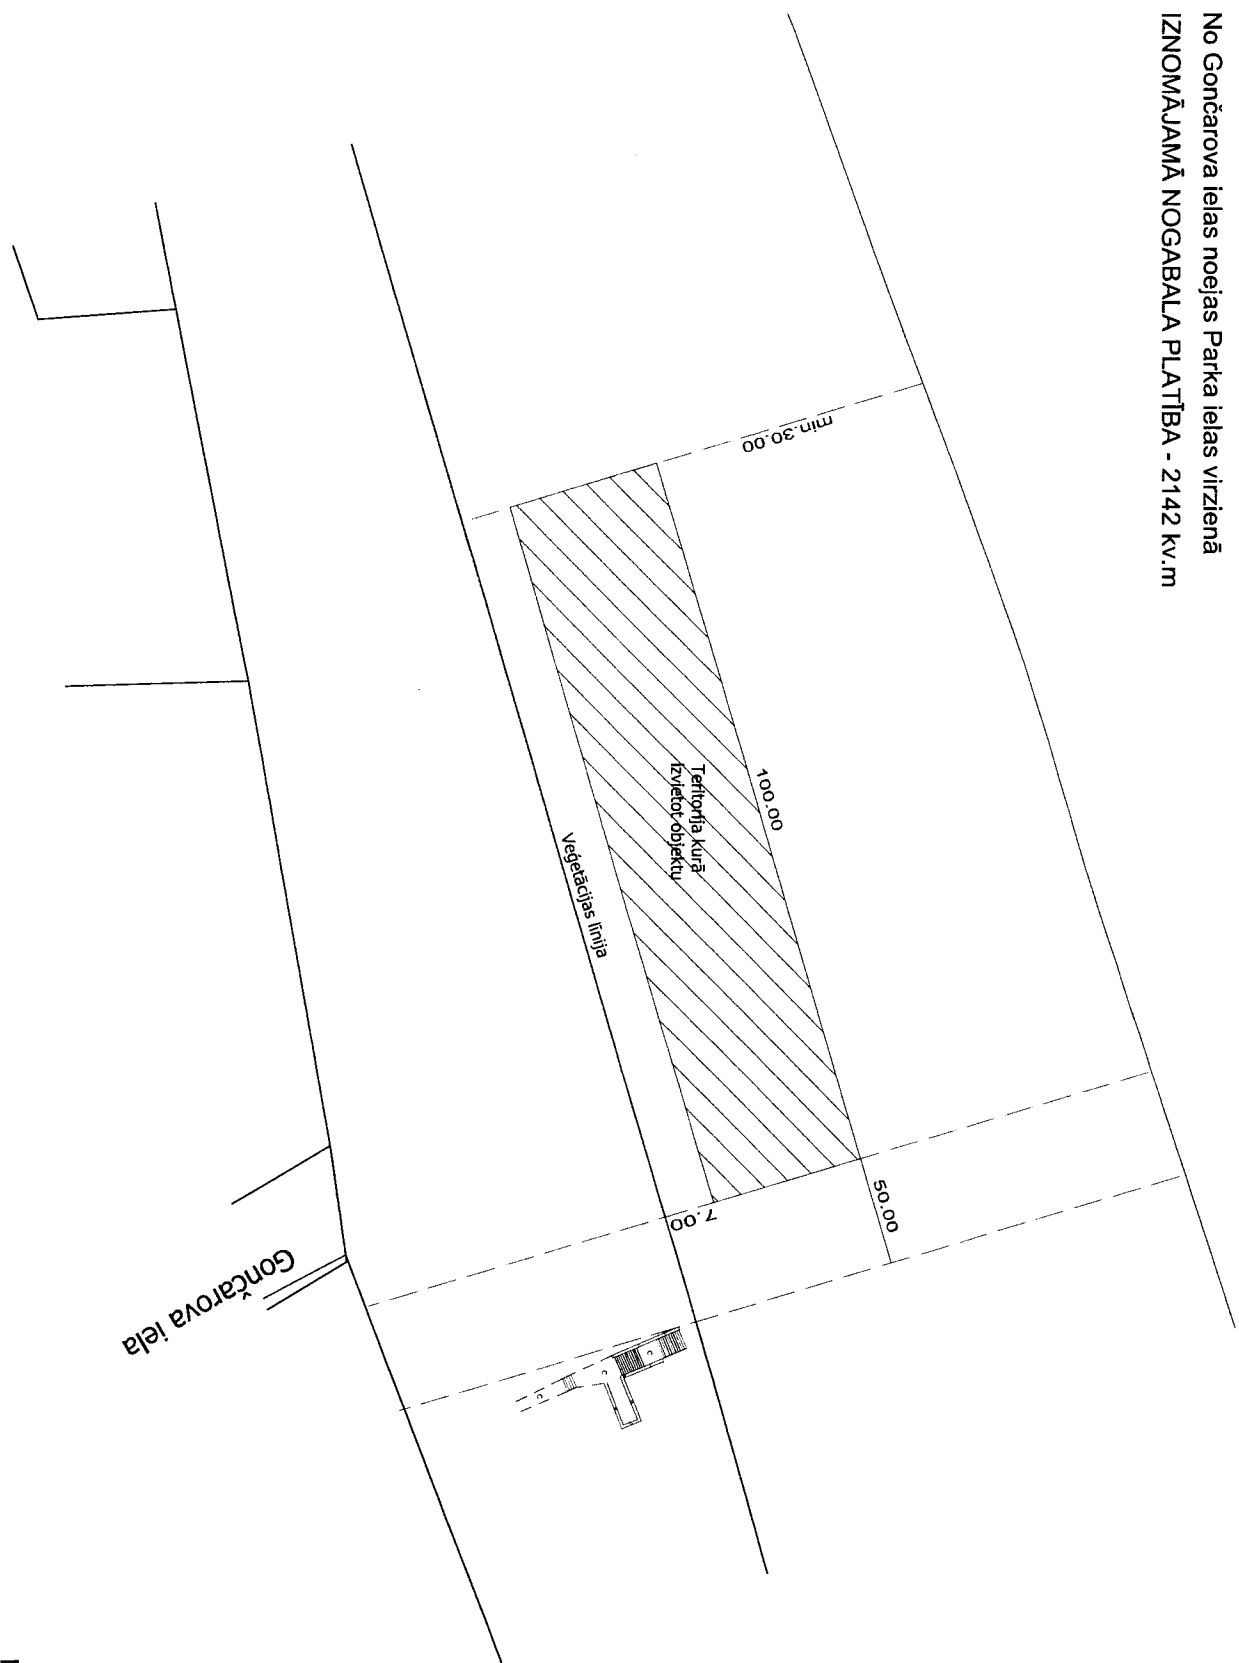

PLUDMALES NOGABALS
No Gončarova ielas noējas Parka ielas virzienā
IZNOMĀJAMĀ NOGABALA PLATĪBA - 2142 kv.m

Mērogs 1:1000

PLUDMALES NOGABALS
Parka iela - Baznīcas iela
IZNOMĀJAMĀ NOGABALA PLATĪBA - 1122 kv.m

Mērogs 1:1000

PLUDMALES NOGABALS
Zaru iela - Rožu ielas virzienā
IZNOMĀJAMĀ NOGABALA PLATĪBA - 8360 kv.m

Mērogs 1:1000

PLUDMALES NOGABALS
100m aiz Atbalss ielas Kauguru virzienā
IZNOMĀJAMĀ NOGABALA PLATĪBA - 2084 kv.m

Mērogs 1:1000

PLUDMALES NOGABALS
Brekšu iela - Murdu ielas virzienā
IZNOMĀJAMĀ NOGABALA PLATĪBA - 1128 kv.m

Mērogs 1:1000