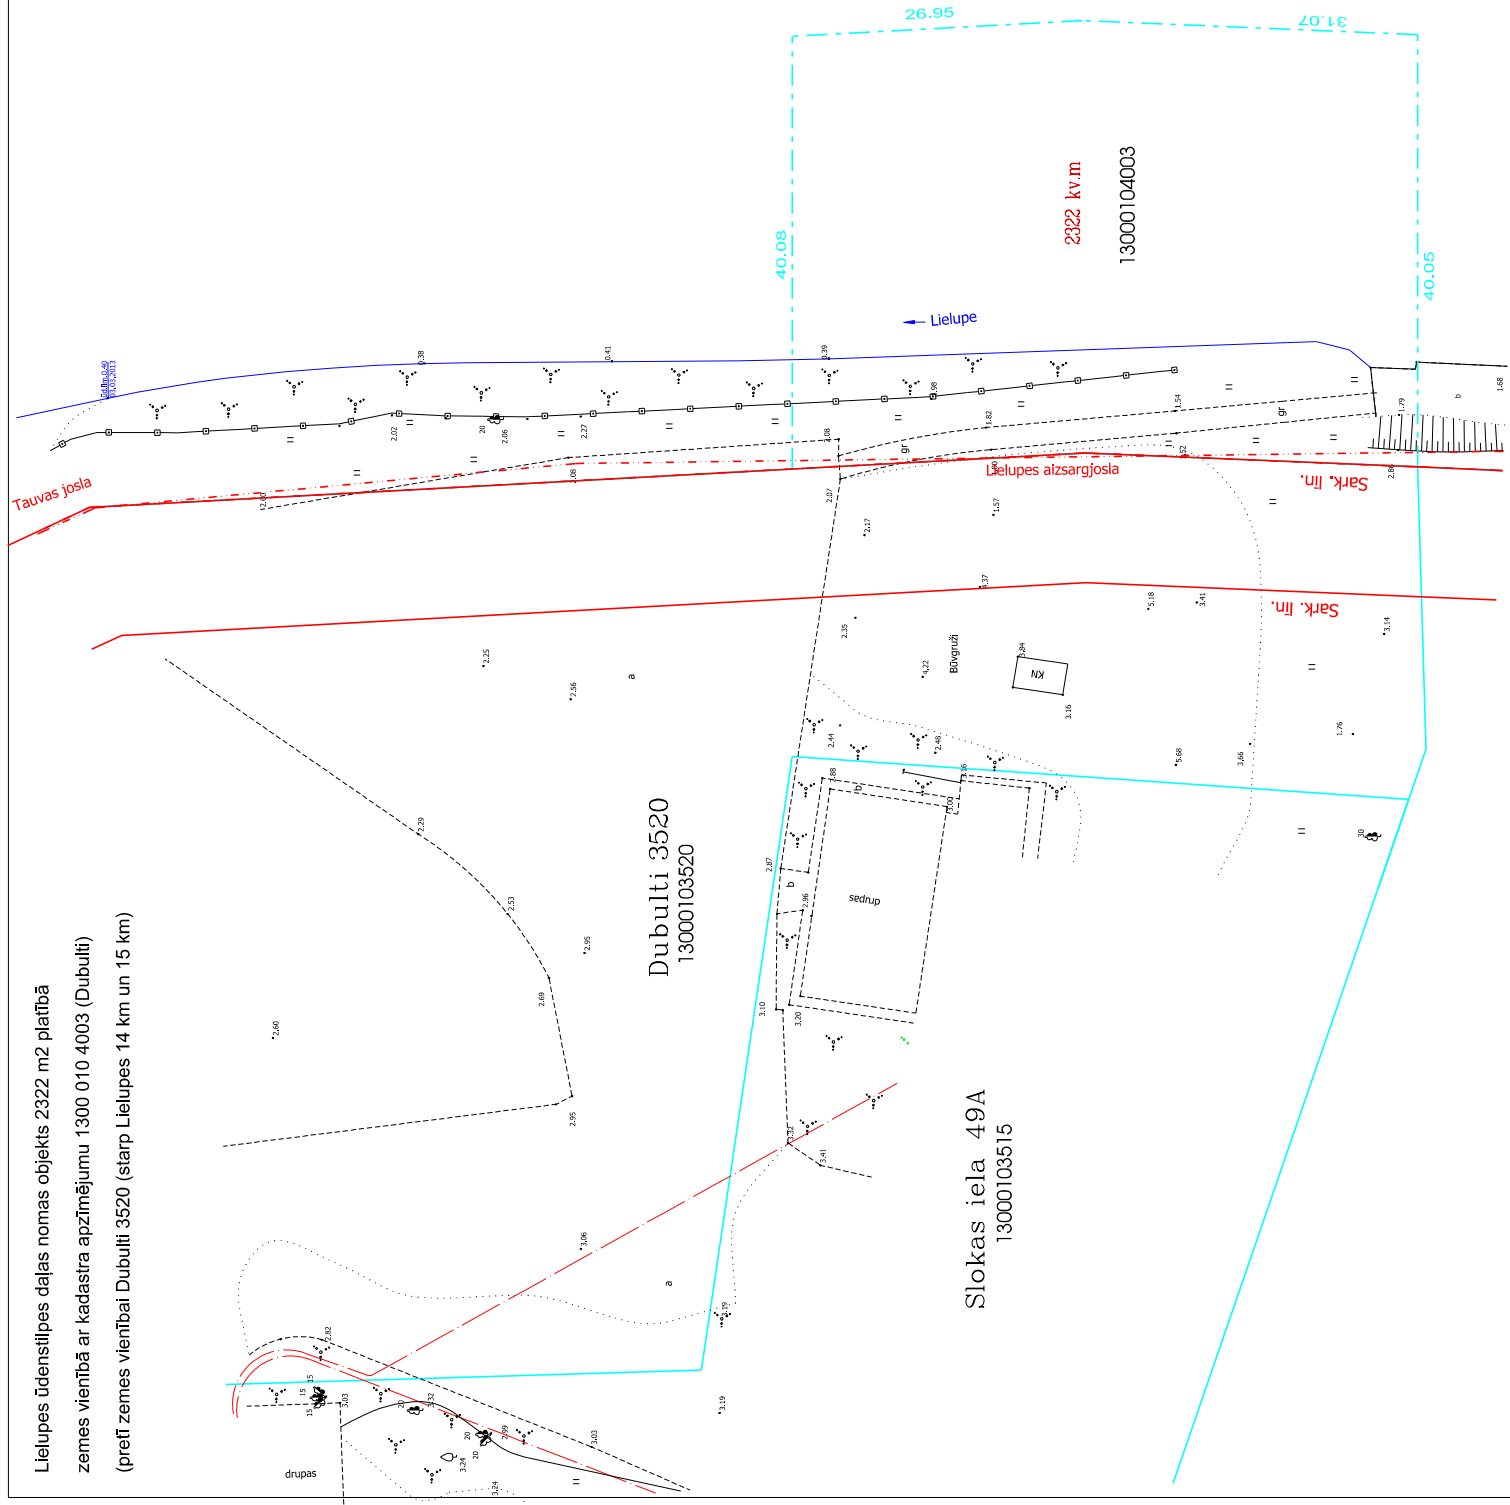

Lielupes ūdenstilpes daļas nomas objekts 2322 m<sup>2</sup> platībā  
zemes vienībā ar kadastra apzīmējumu 1300 010 4003 (Dubulti)  
(pretī zemes vienībai Dubulti 3520 (starp Lielupes 14 km un 15 km))

Pielikums Jūrmalas pilsētas domes  
201. lēmumam  
(protokols Nr. ....)

ZEMES GABALA  
IZVIETOJUMS KVARTALĀ

Objekts: Jūrmalas pilsēta	Lielupe 4003
(pie zemes vienības Dubulti 3520)	
Normatīvs:	
Pārskata shēma no pilsētas digitālā topogrāfiskā plāna ūdens teritorijas nomal	
Mērogs 1:500	Lapa 1
	1