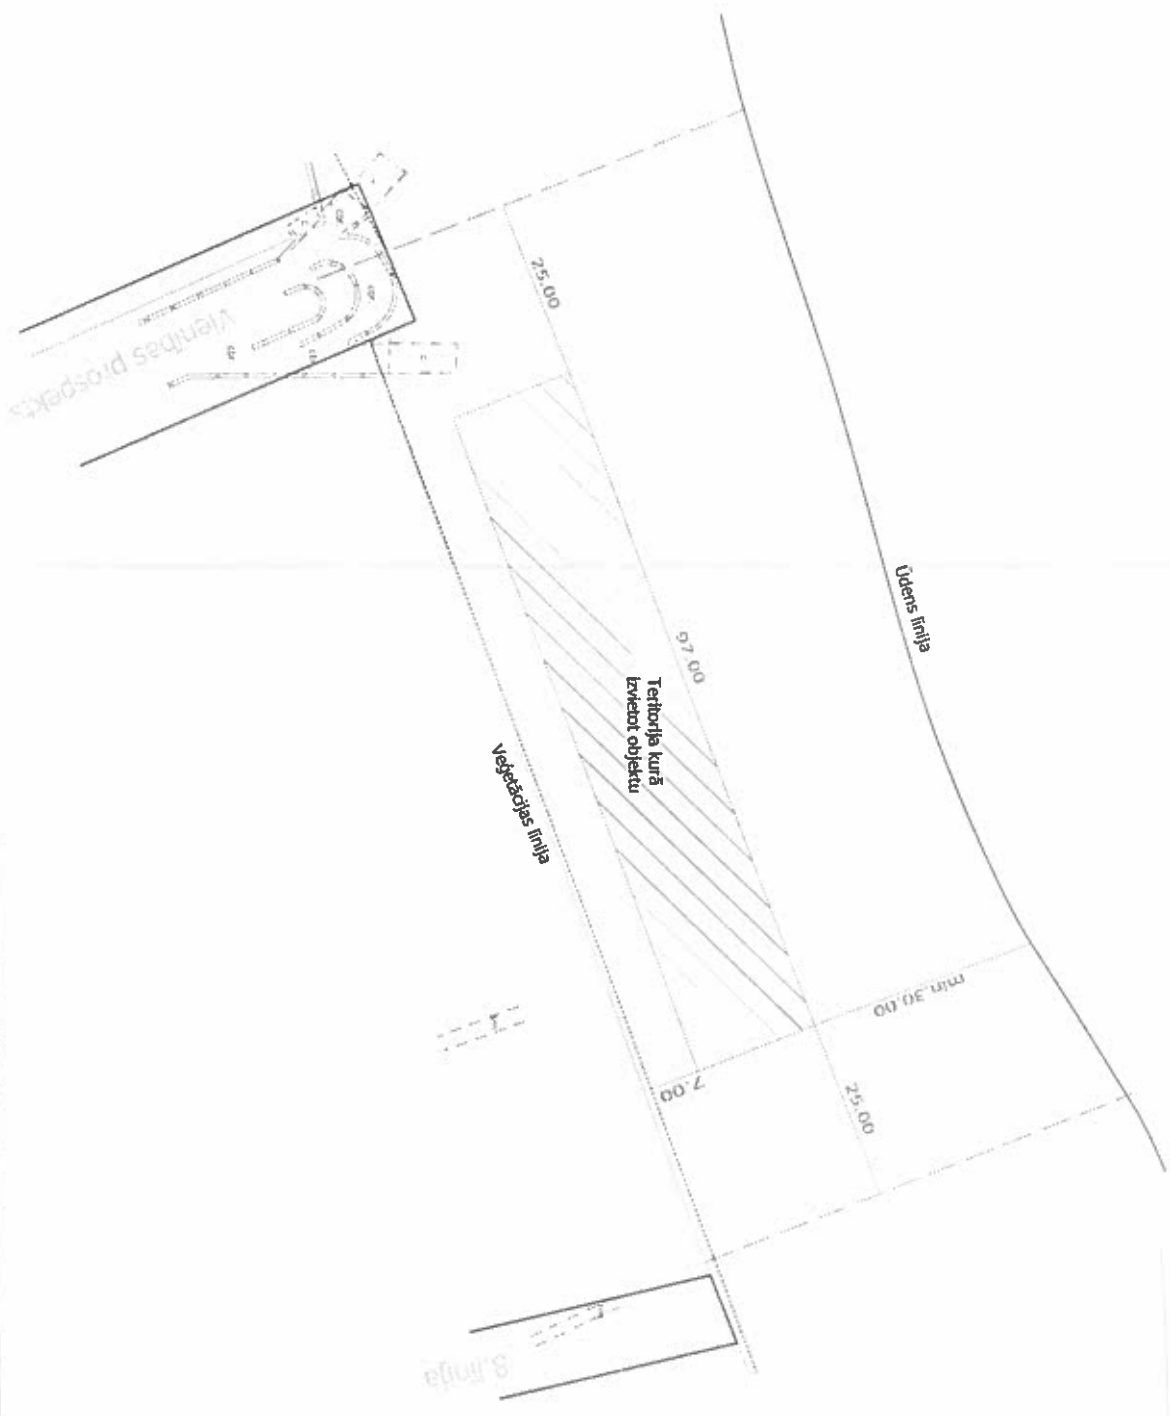

PLUDMALES NOGABALS
Zaru iela - Rožu ielas virzienā
IZNOMĀJAMĀ NOGABALA PLATĪBA - 8360 kv.m

Pielikums Jūrmalas pilsētas domes
2018.gada 24.maija lēmumam Nr.265
(protokols Nr.8, 57.punkts)

Ūdens līnija

Territorija kurā
izveidot objektu

Veģetācijas līnija

Zaru iela

Mērogs 1:1000

PLUDMALES NOGABALS
Gaujas iela - Salacas iela
IZNOMĀJAMĀ NOGABALA PLATĪBA - 3316 kv.m

Pielikums Jūrmalas pilsētas domes
2018.gada 24.maija lēmumam Nr.265
(protokols Nr.8, 57.punkts)

Mērogs 1:1000

PLUDMALES NOGABALS
8.līnija - Vienības prospekts
IZNOMĀJAMĀ NOGABALA PLATĪBA - 1683 kv.m

Pielikums Jūrmalas pilsētas domes
2018.gada 24.maija lēmumam Nr.265
(protokols Nr.8, 57.punkts)

Mērogs 1:1000