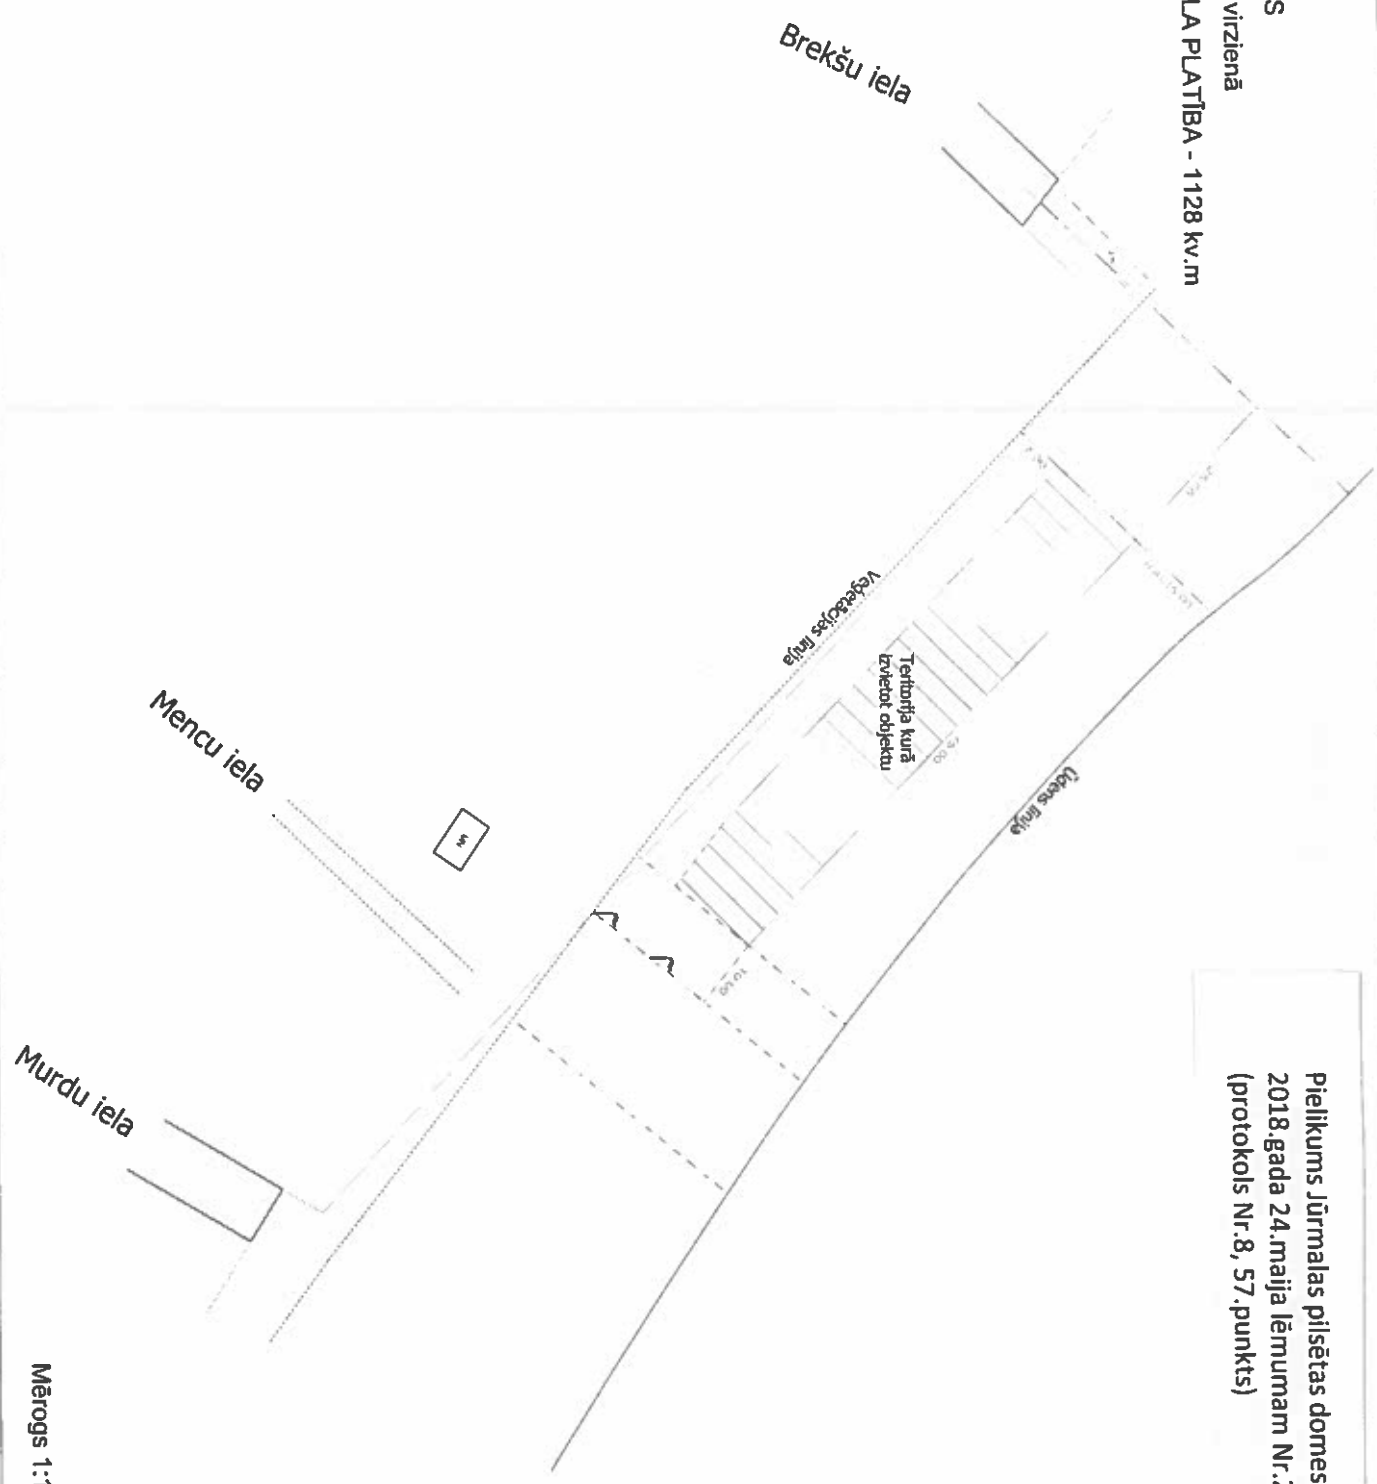

PLUDMALES NOGABALS
Breķu iela - Murdu ielas virzienā
IZNOMĀJAMĀ NOGABALA PLATĪBA - 1128 kv.m

Pielikums Jūrmalas pilsētas domes
2018.gada 24.maija lēmumam Nr.265
(protokols Nr.8, 57.punkts)

Mērogs 1:1000