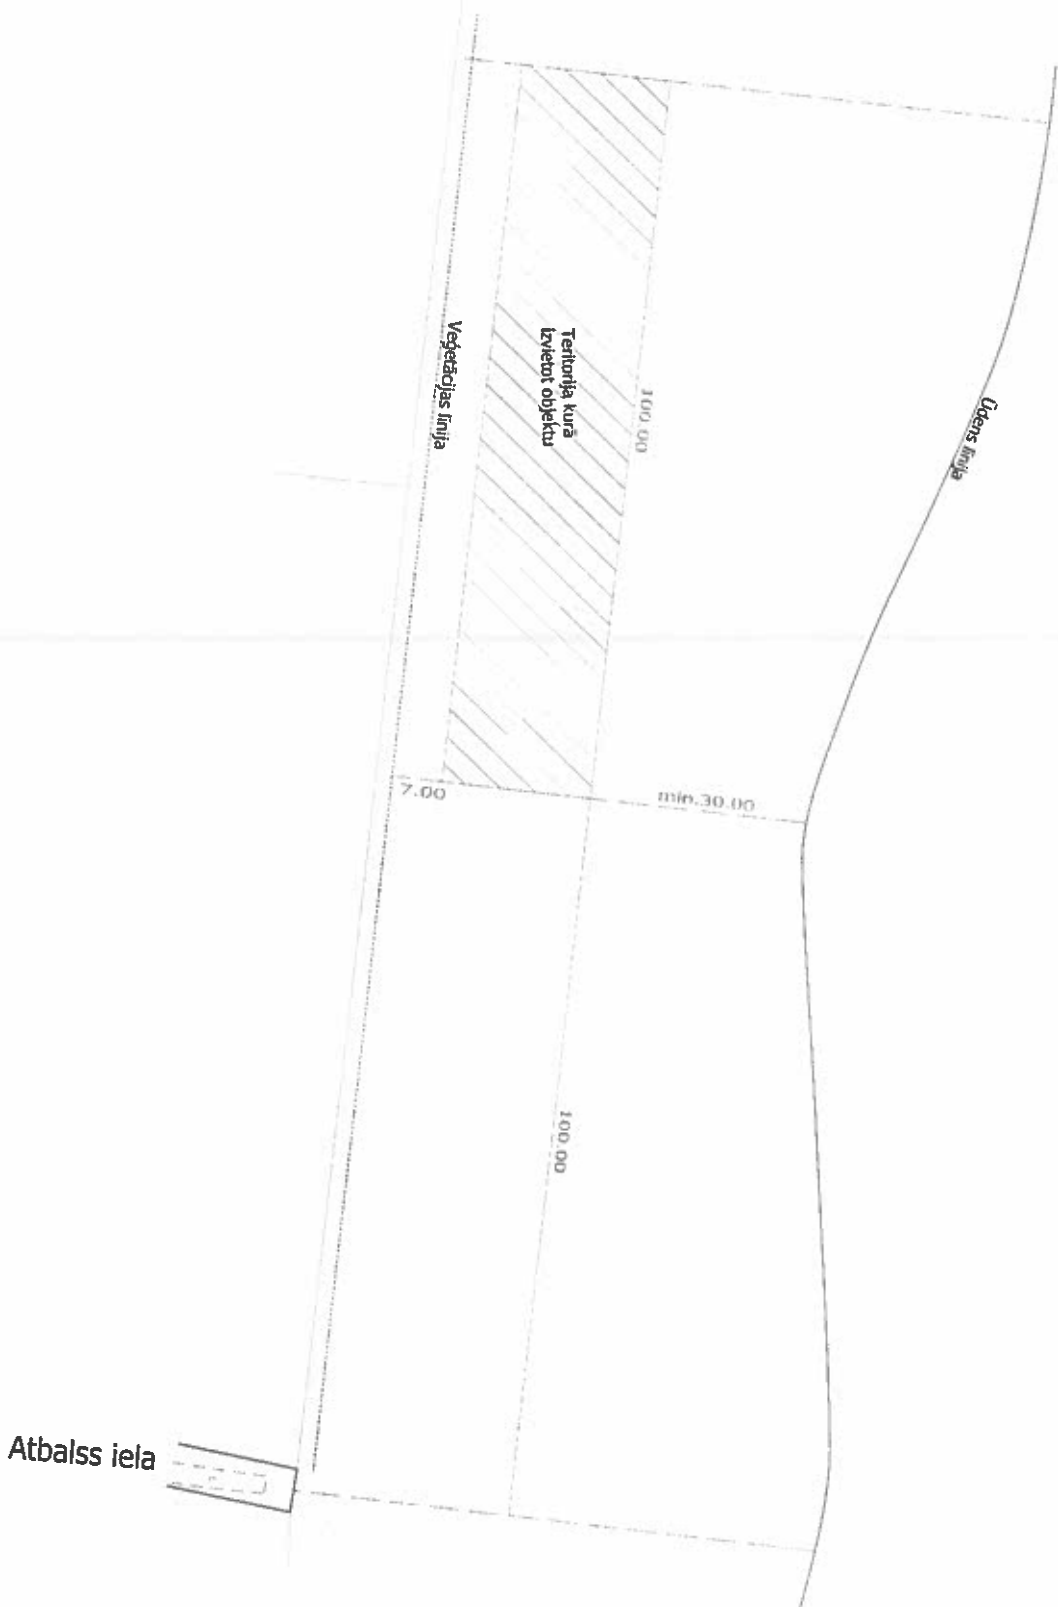

PLUDMALES NOGABALS
100m aiz Atbalss ielas Kauguru virzienā
IZNOMĀJAMĀ NOGABALA PLATĪBA - 2084 kv.m

Pielikums Jūrmalas pilsētas domes
2018.gada 24.maija lēmumam Nr.265
(protokols Nr.8, 57.punkts)

Mērogs 1:1000