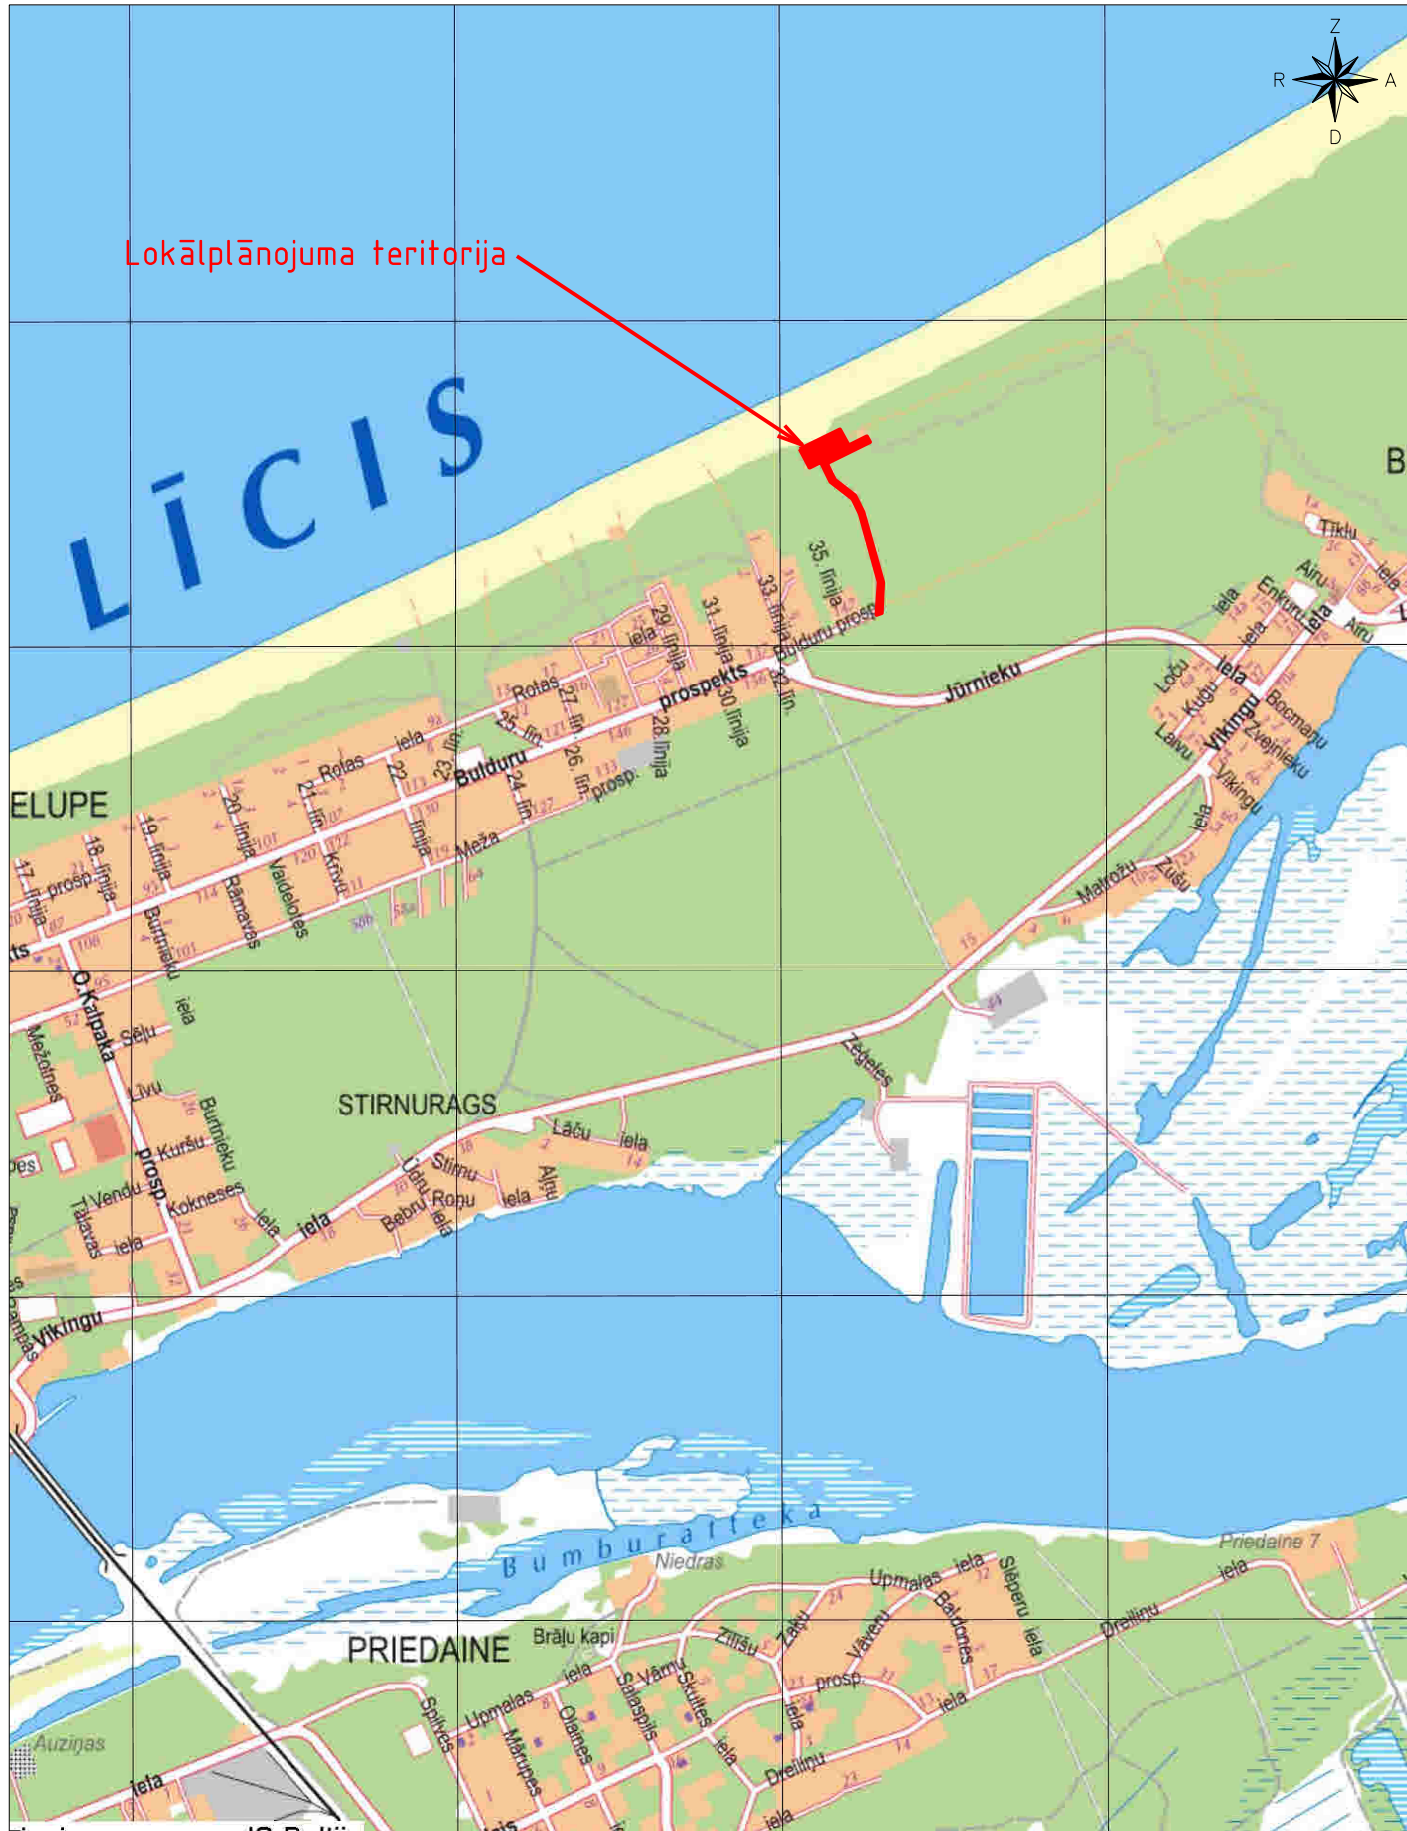

Lokālpilnvarotības teritorija

Pasūtītājs: SIA "Lauris Restaurant Service" SIA "Projekti un vadība"
Baznīcas iela 13, Kuldīga, LV-3301
fālr. 29106532, 26366879
projekti@projekti.biz
www.projekti.biz

Lokālpilnvarotības teritorijas projekts "36. līnija 1202"
Jūrmala

PROJEKTI VADĪBA

Proj. vad.	G. Astiĥs		Teritorijas novietnes plāns	Redakcija Nr.	1	
Izpildītājs	I.Brūklis			Pasūtītāja Nr.	05-16	
				Lapa	Lapas	Mērogs
				1	8	1:15 000