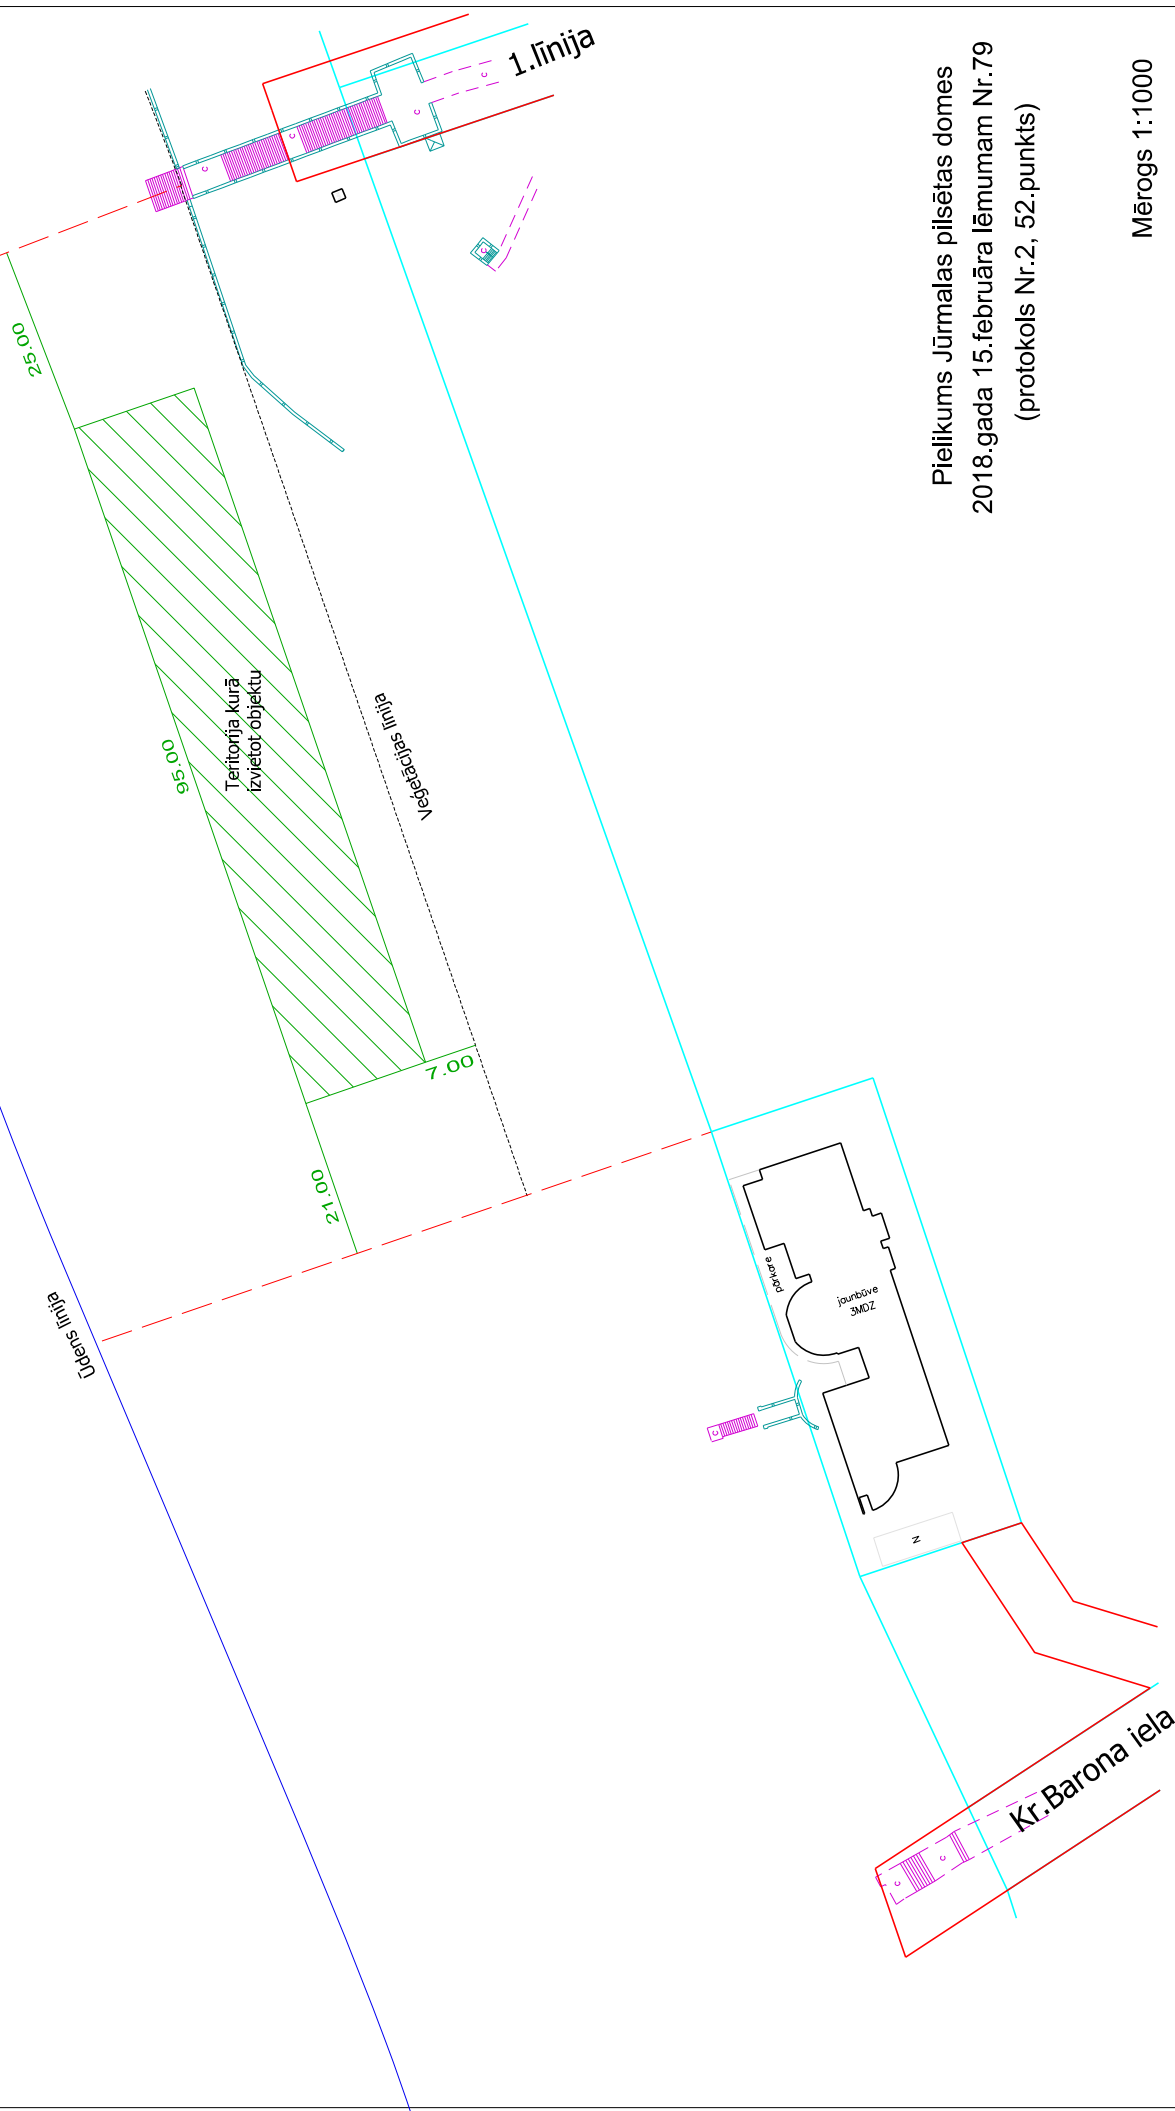

PLUDMALES NOGABALS
1.līnija - Kr.Barona ielas virzienā
IZNOMĀJAMĀ NOGABALA PLATĪBA - 1581 kv.m

Pielikums Jūrmalas pilsētas domes
2018.gada 15.februāra lēmumam Nr.79
(protokols Nr.2, 52.punkts)

Mērogs 1:1000