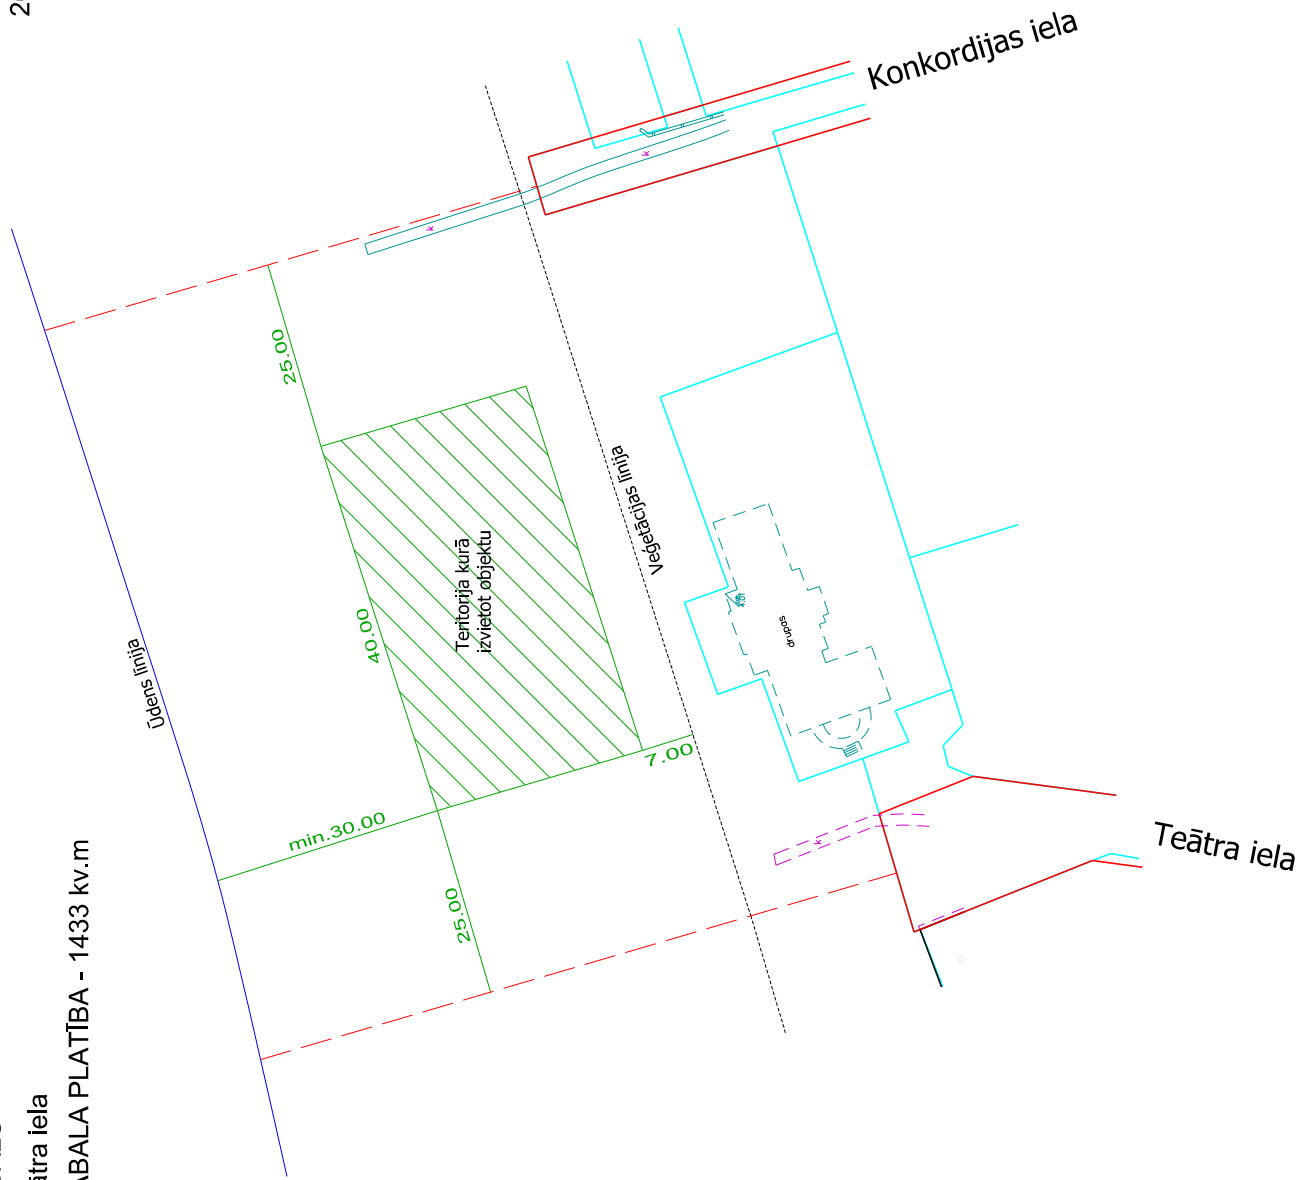

PLUDMALES NOGABALS
Konkordijas iela - Teātra iela
IZNOMĀJAMĀ NOGABALA PLATĪBA - 1433 kv.m

Pielikums Jūrmalas pilsētas domes
2018.gada 15.februāra lēmumam Nr.79
(protokols Nr.2, 52.punkts)

Mērogs 1:1000