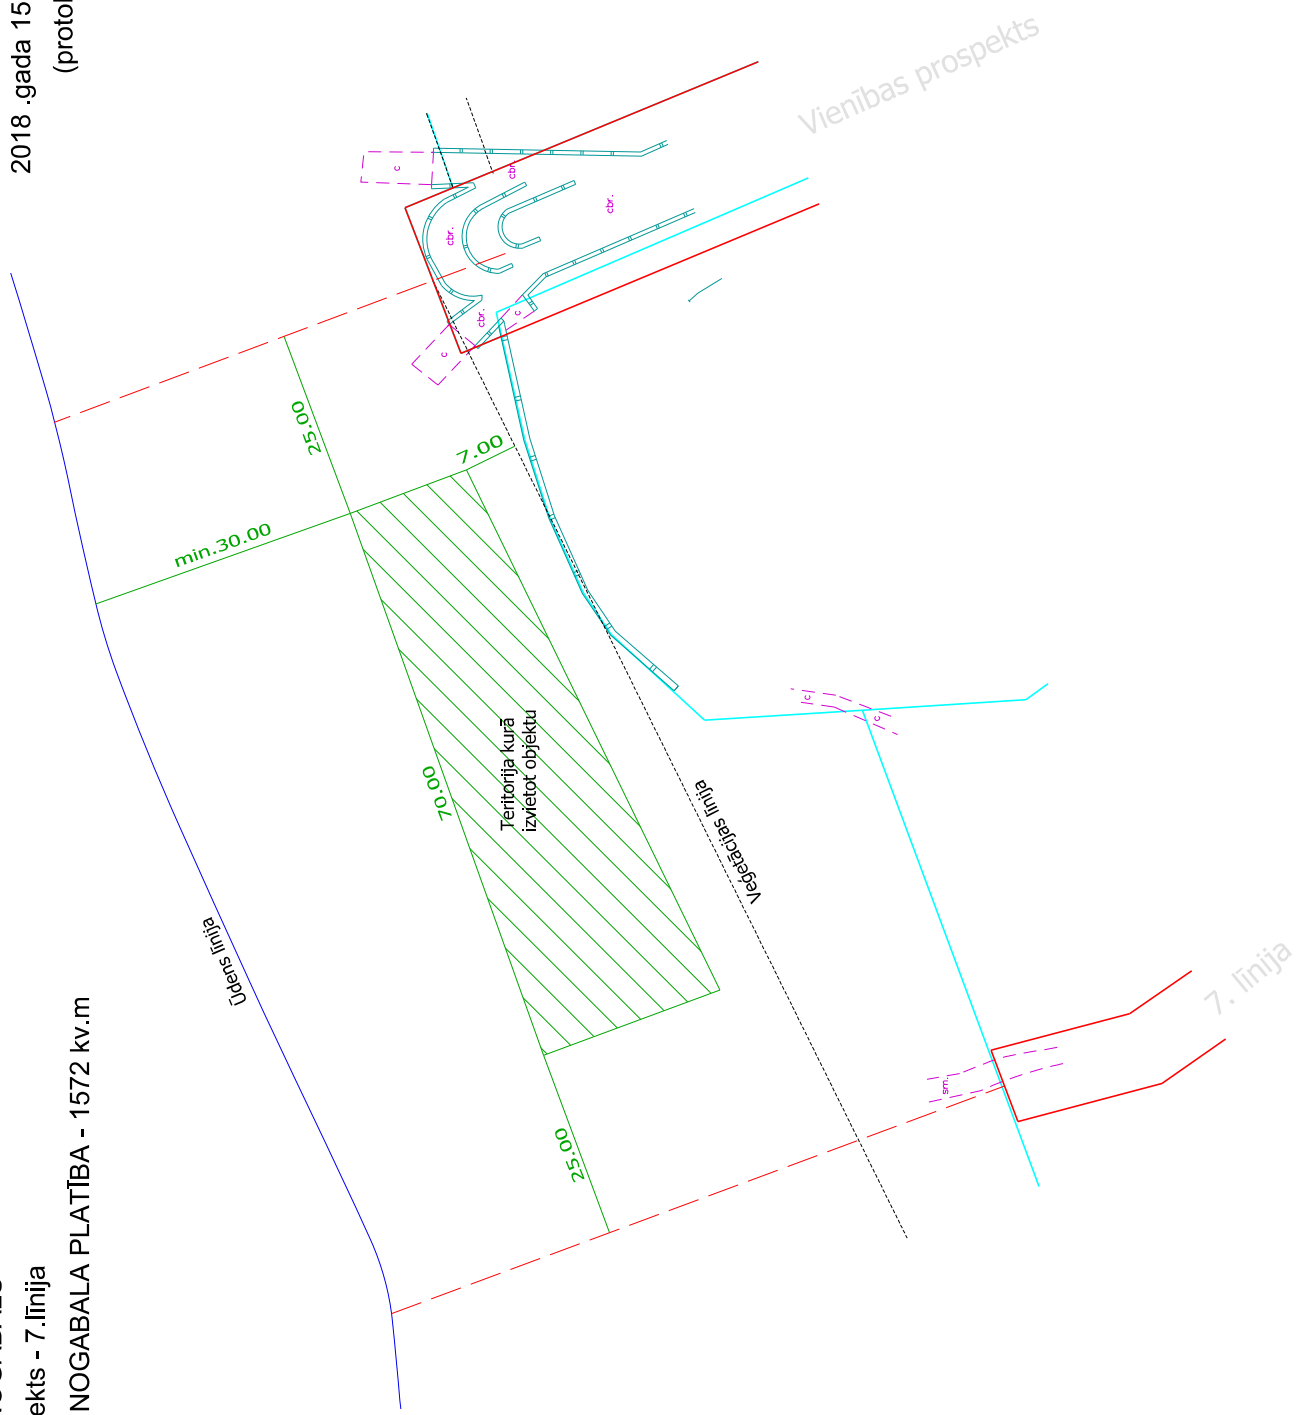

PLUDMALES NOGABALS  
Vienības prospekts - 7.līnija

IZNOMĀJAMĀ NOGABALA PLATĪBA - 1572 kv.m

Pielikums Jūrmalas pilsētas domes  
2018. gada 15.februāra lēmumam Nr.79  
(protokols Nr.2, 52.punkts)

Mērogs 1:1000