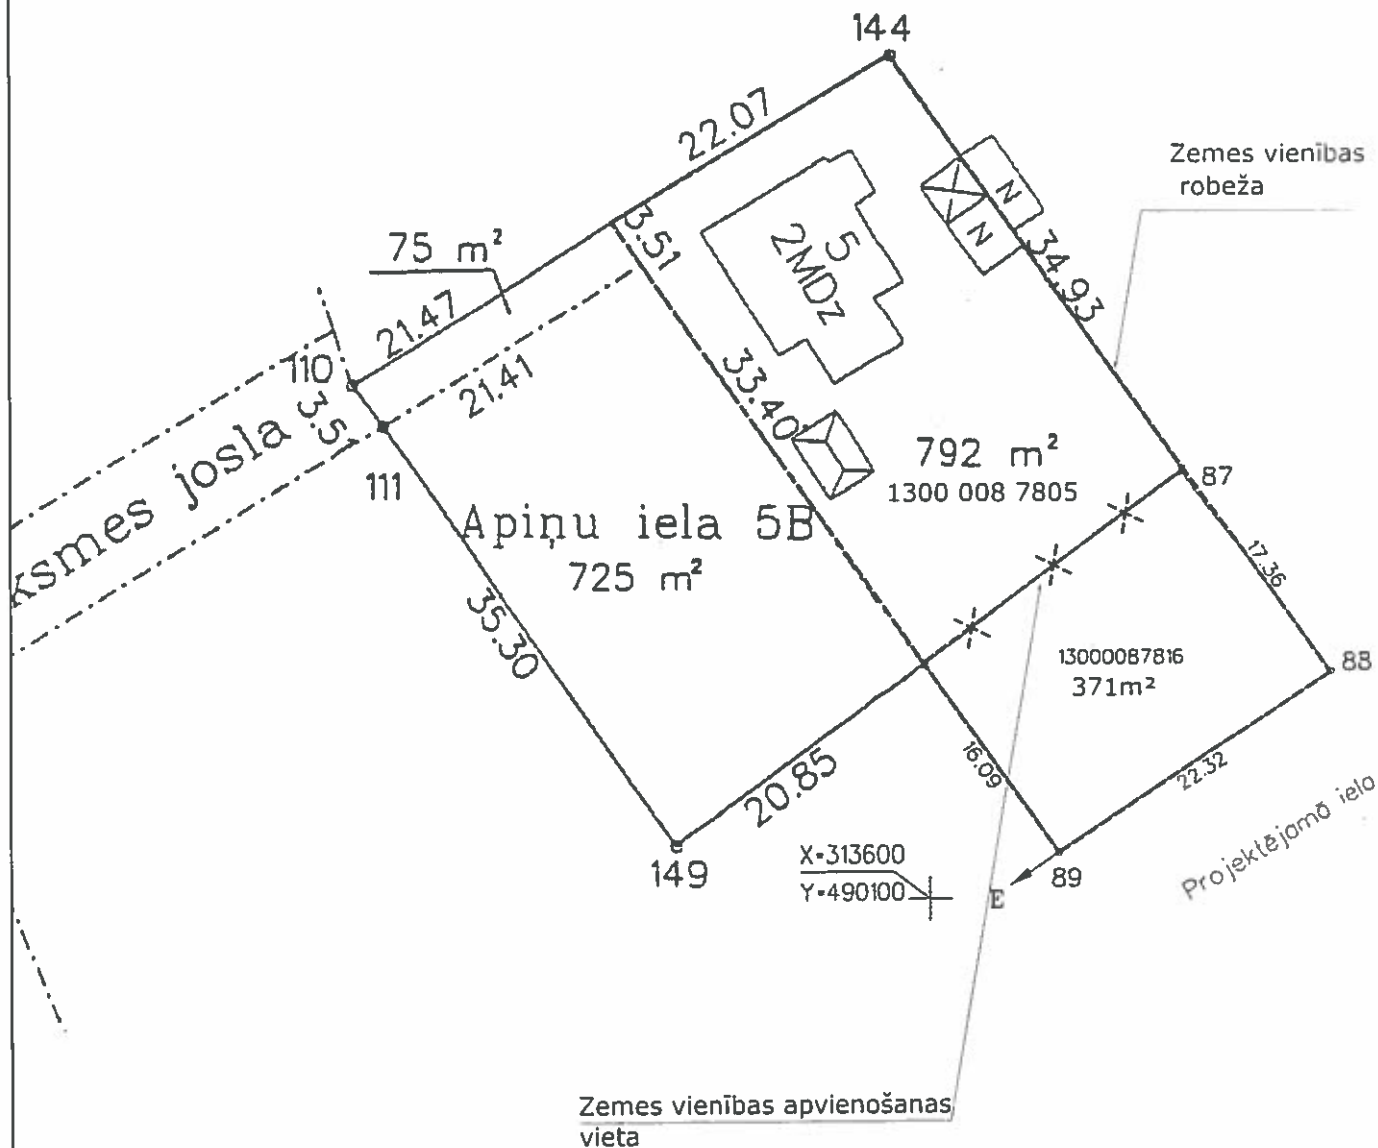

Zemes vienību ar kad. nr. 1300 008 7805
(adrese: Apiņu iela 5, Jūrmala) un kad. nr. 1300
008 7816 (adrese: Dzintari 7816, Jūrmala)
apvienošana

Grafiskais pielikums
Jūrmalas pilsētas domes
2018.gada 26.jūlija lēmumam Nr.350
(protokols Nr.10, 24.punkts)

ZEMES VIENĪBU APVIENOŠANAS SHĒMA

Zemes vienības laukums pēc apvienošanas- 1163m²

Shēma sagatvota uz zemes vienību ar kad. nr.
kad. nr. 1300 008 7805 un kad. nr. 1300 008
7816 Zemes robežu plāniem.
Mērogs 1:500