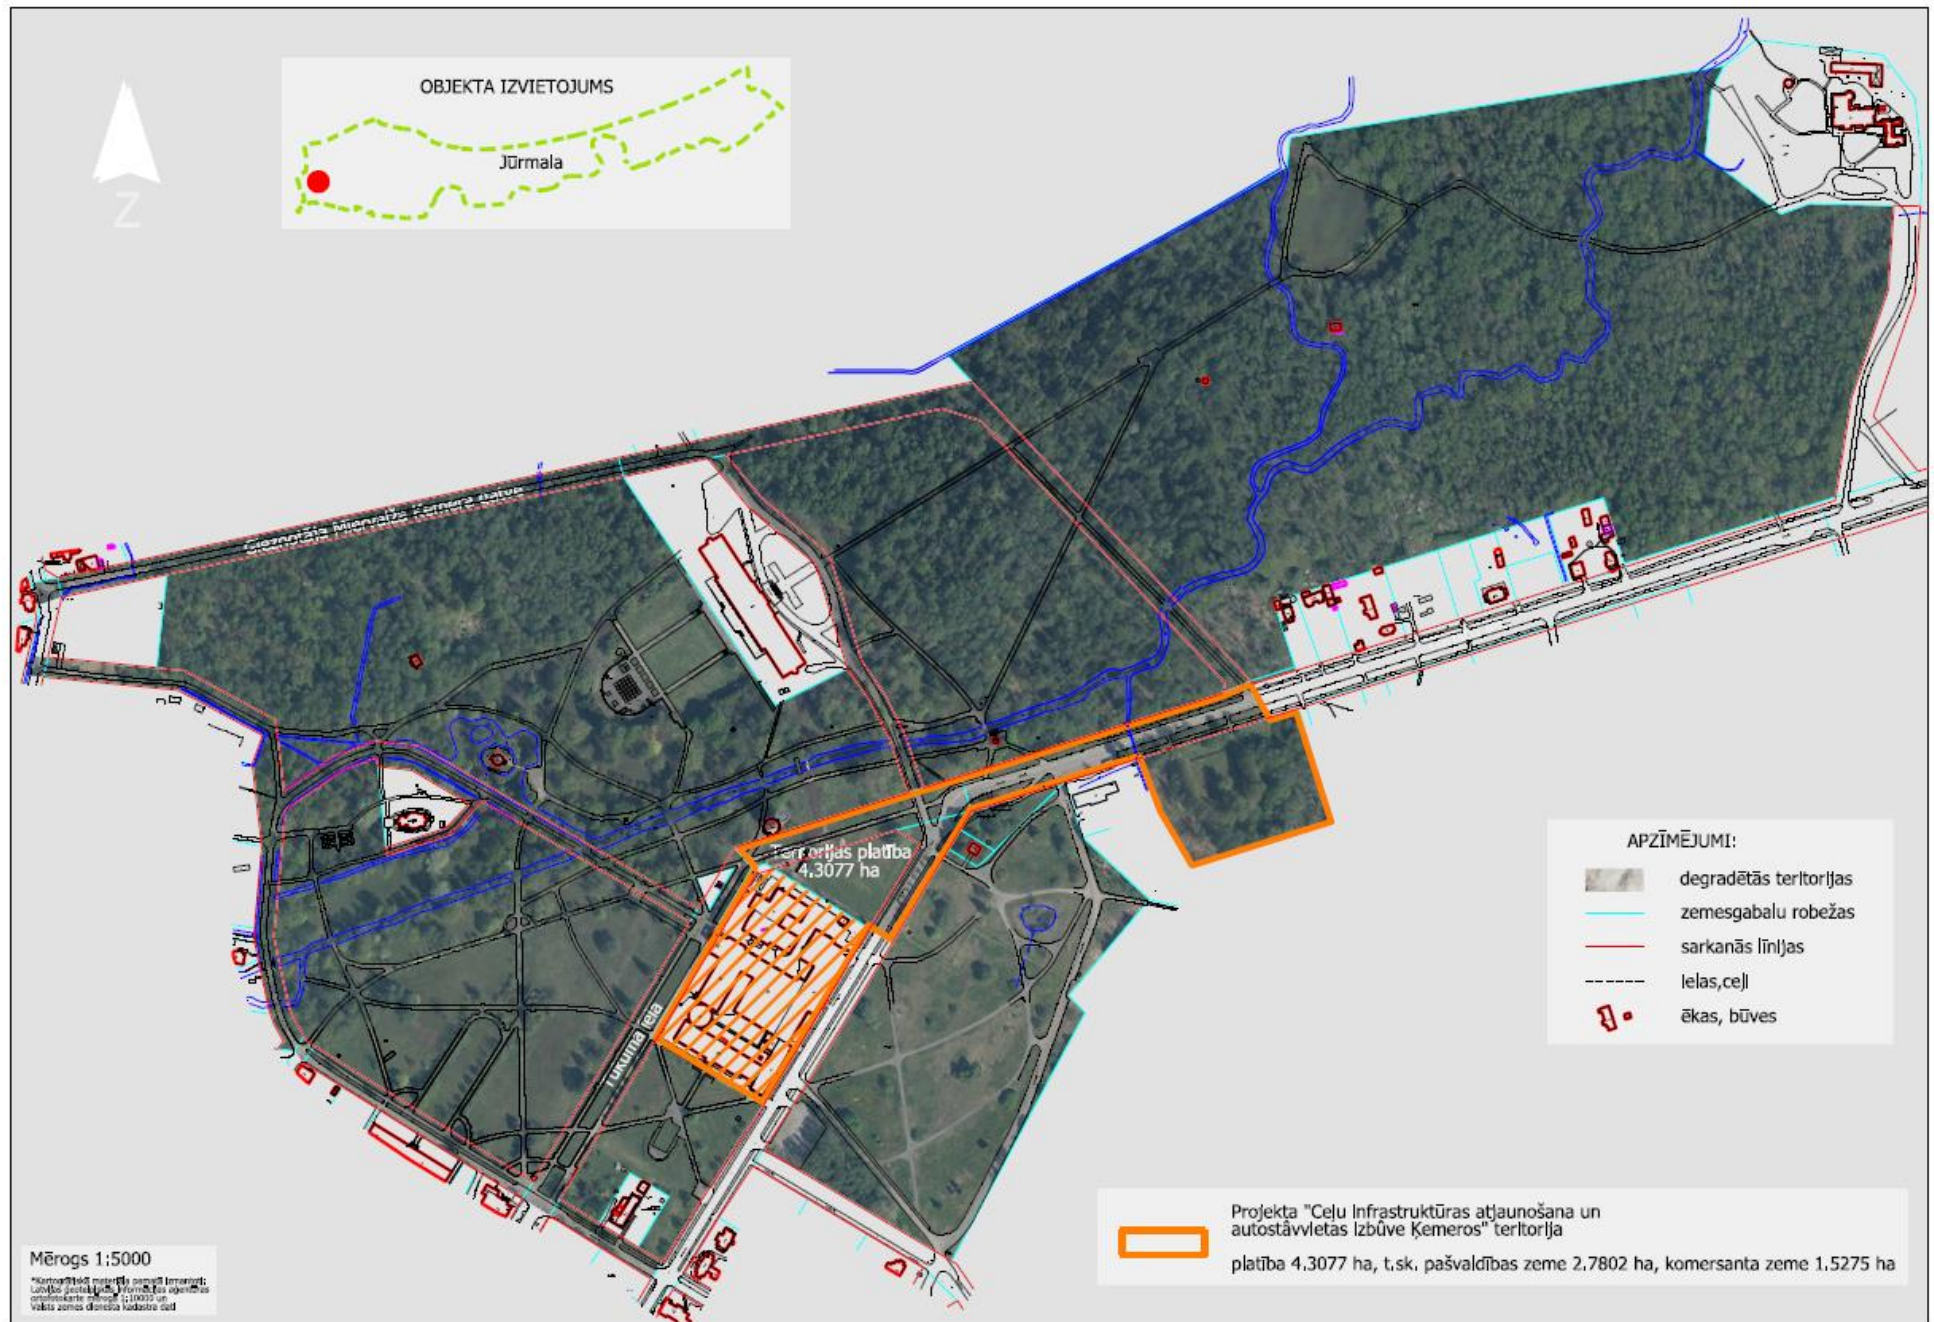

Integrēto teritoriju investīciju

Specifiskā atbalsta mērķa (SAM) 5.6.2.

“Teritoriju revitalizācija, reģenerējot degradētās teritorijas atbilstoši pašvaldību integrētajām attīstības programmām”

Kartogrāfiskais materiāls

Prioritāro projektu ideju apkopojums (Kartogrāfiskais materiāls Nr.1)

Prioritārā projekta ideja Nr.1: Ķemeru parka pārbūve un restaurācija (Kartogrāfiskais materiāls Nr.2)

Prioritārā projekta ideja Nr.2: Ceļu infrastruktūras atjaunošana un autostāvvietas izbūve Ķemerose (Kartogrāfiskais materiāls Nr.3)

Prioritārā projekta ideja Nr.3: Daudzfunkcionāla dabas tūrisma centra izveide jaunbūve un meža parka labiekārtojums Ķemeros (Kartogrāfiskais materiāls Nr.4)