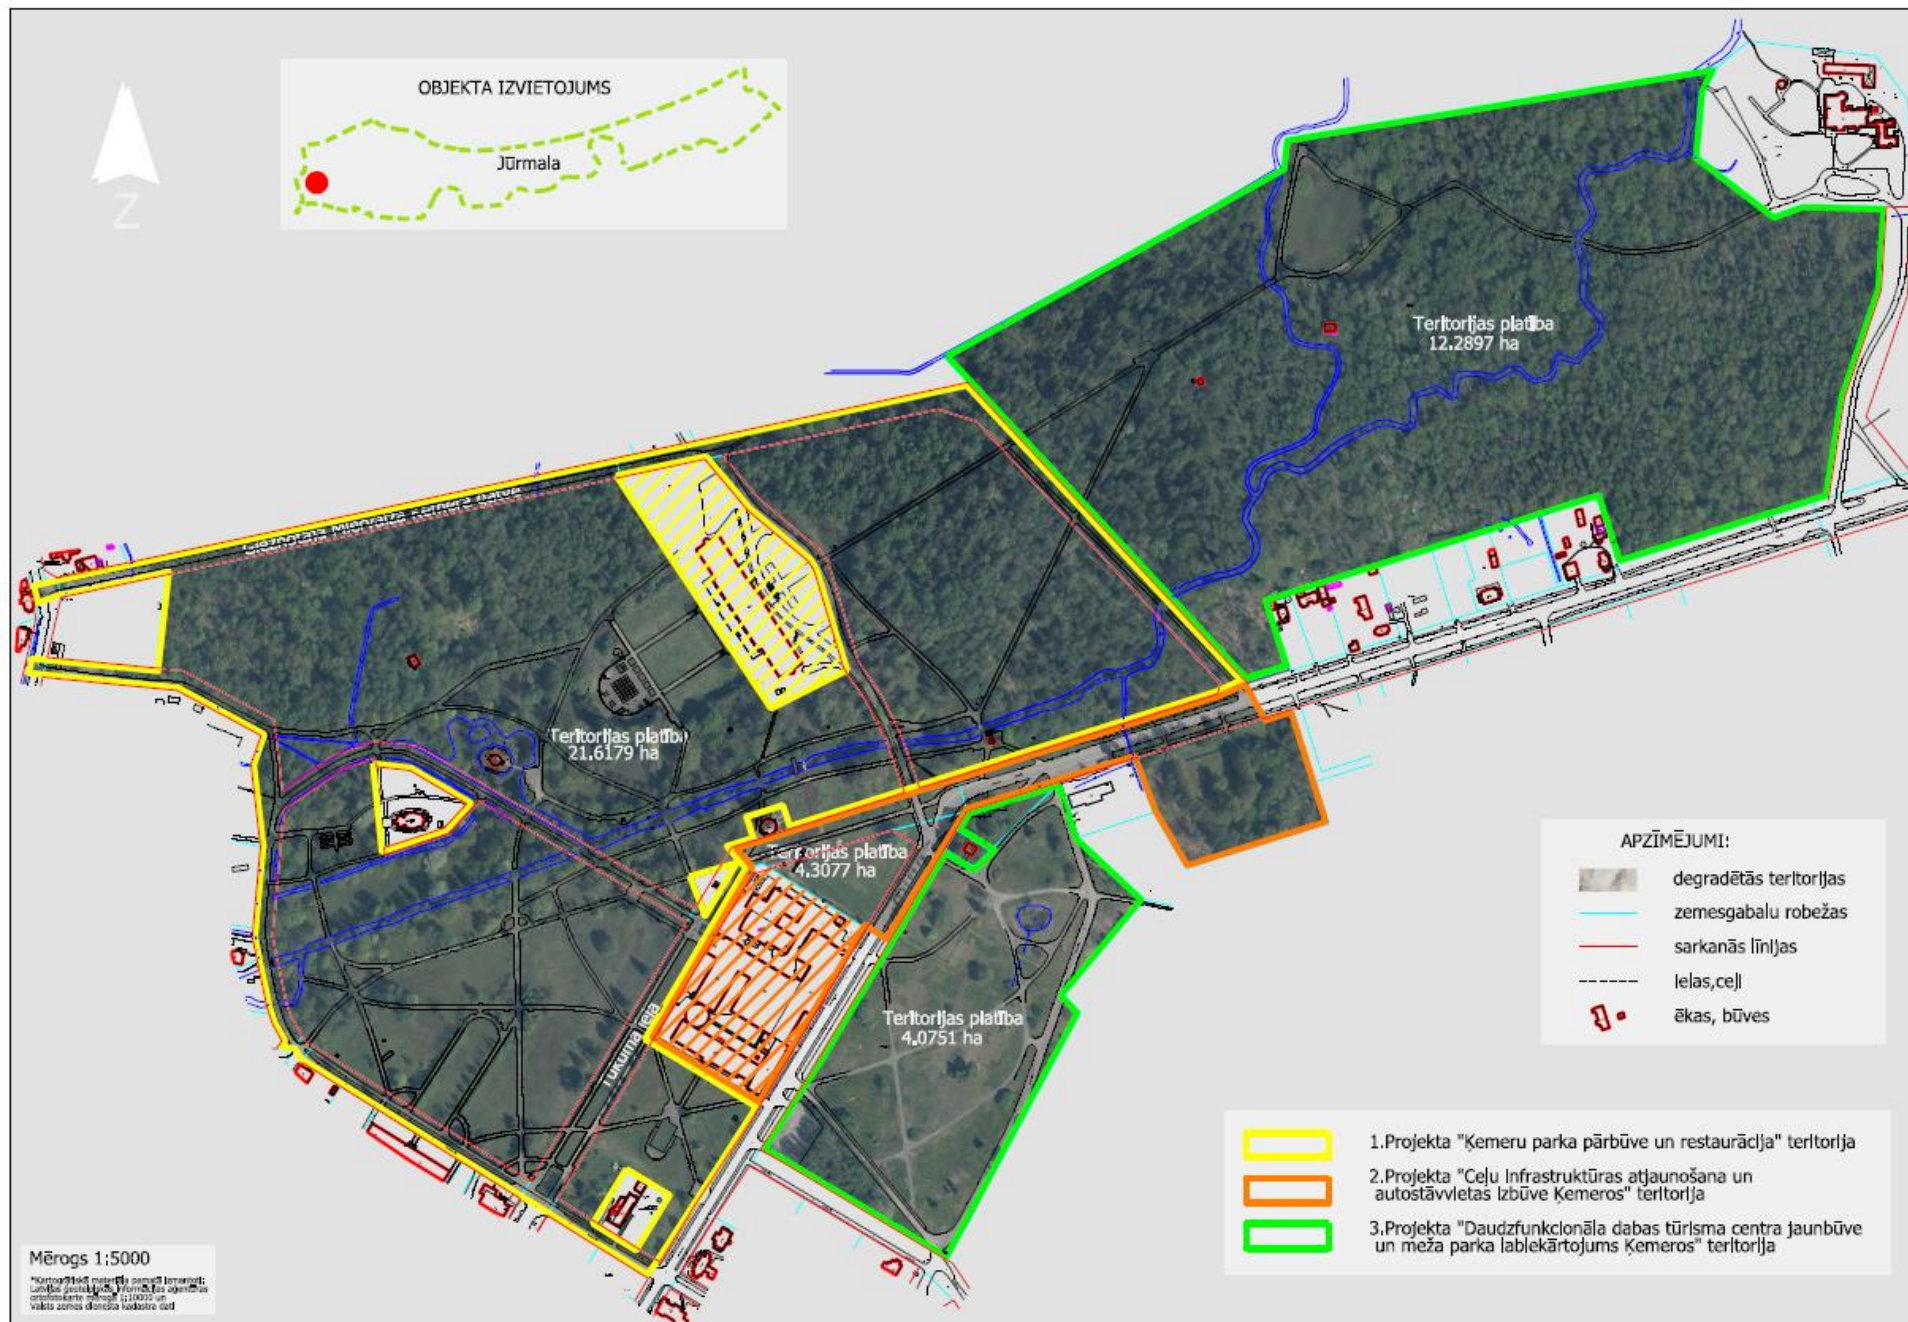

Integrēto teritoriju investīciju

Specifiskā atbalsta mērķa (SAM) 5.6.2.

“Teritoriju revitalizācija, reģenerējot degradētās teritorijas atbilstoši pašvaldību integrētajām attīstības programmām”

Kartogrāfiskais materiāls

Prioritāro projektu ideju apkopojums (Kartogrāfiskais materiāls Nr.1)

Prioritārā projekta ideja Nr.1: Ķemeru parka pārbūve un restaurācija (Kartogrāfiskais materiāls Nr.2)

Prioritārā projekta ideja Nr.2: Ceļu infrastruktūras atjaunošana un autostāvvietas izbūve Ķemerose (Kartogrāfiskais materiāls Nr.3)

Prioritārā projekta ideja Nr.3: Daudzfunkcionāla dabas tūrisma centra izveide jaunbūve un meža parka labiekārtojums Ķemeros (Kartogrāfiskais materiāls Nr.4)