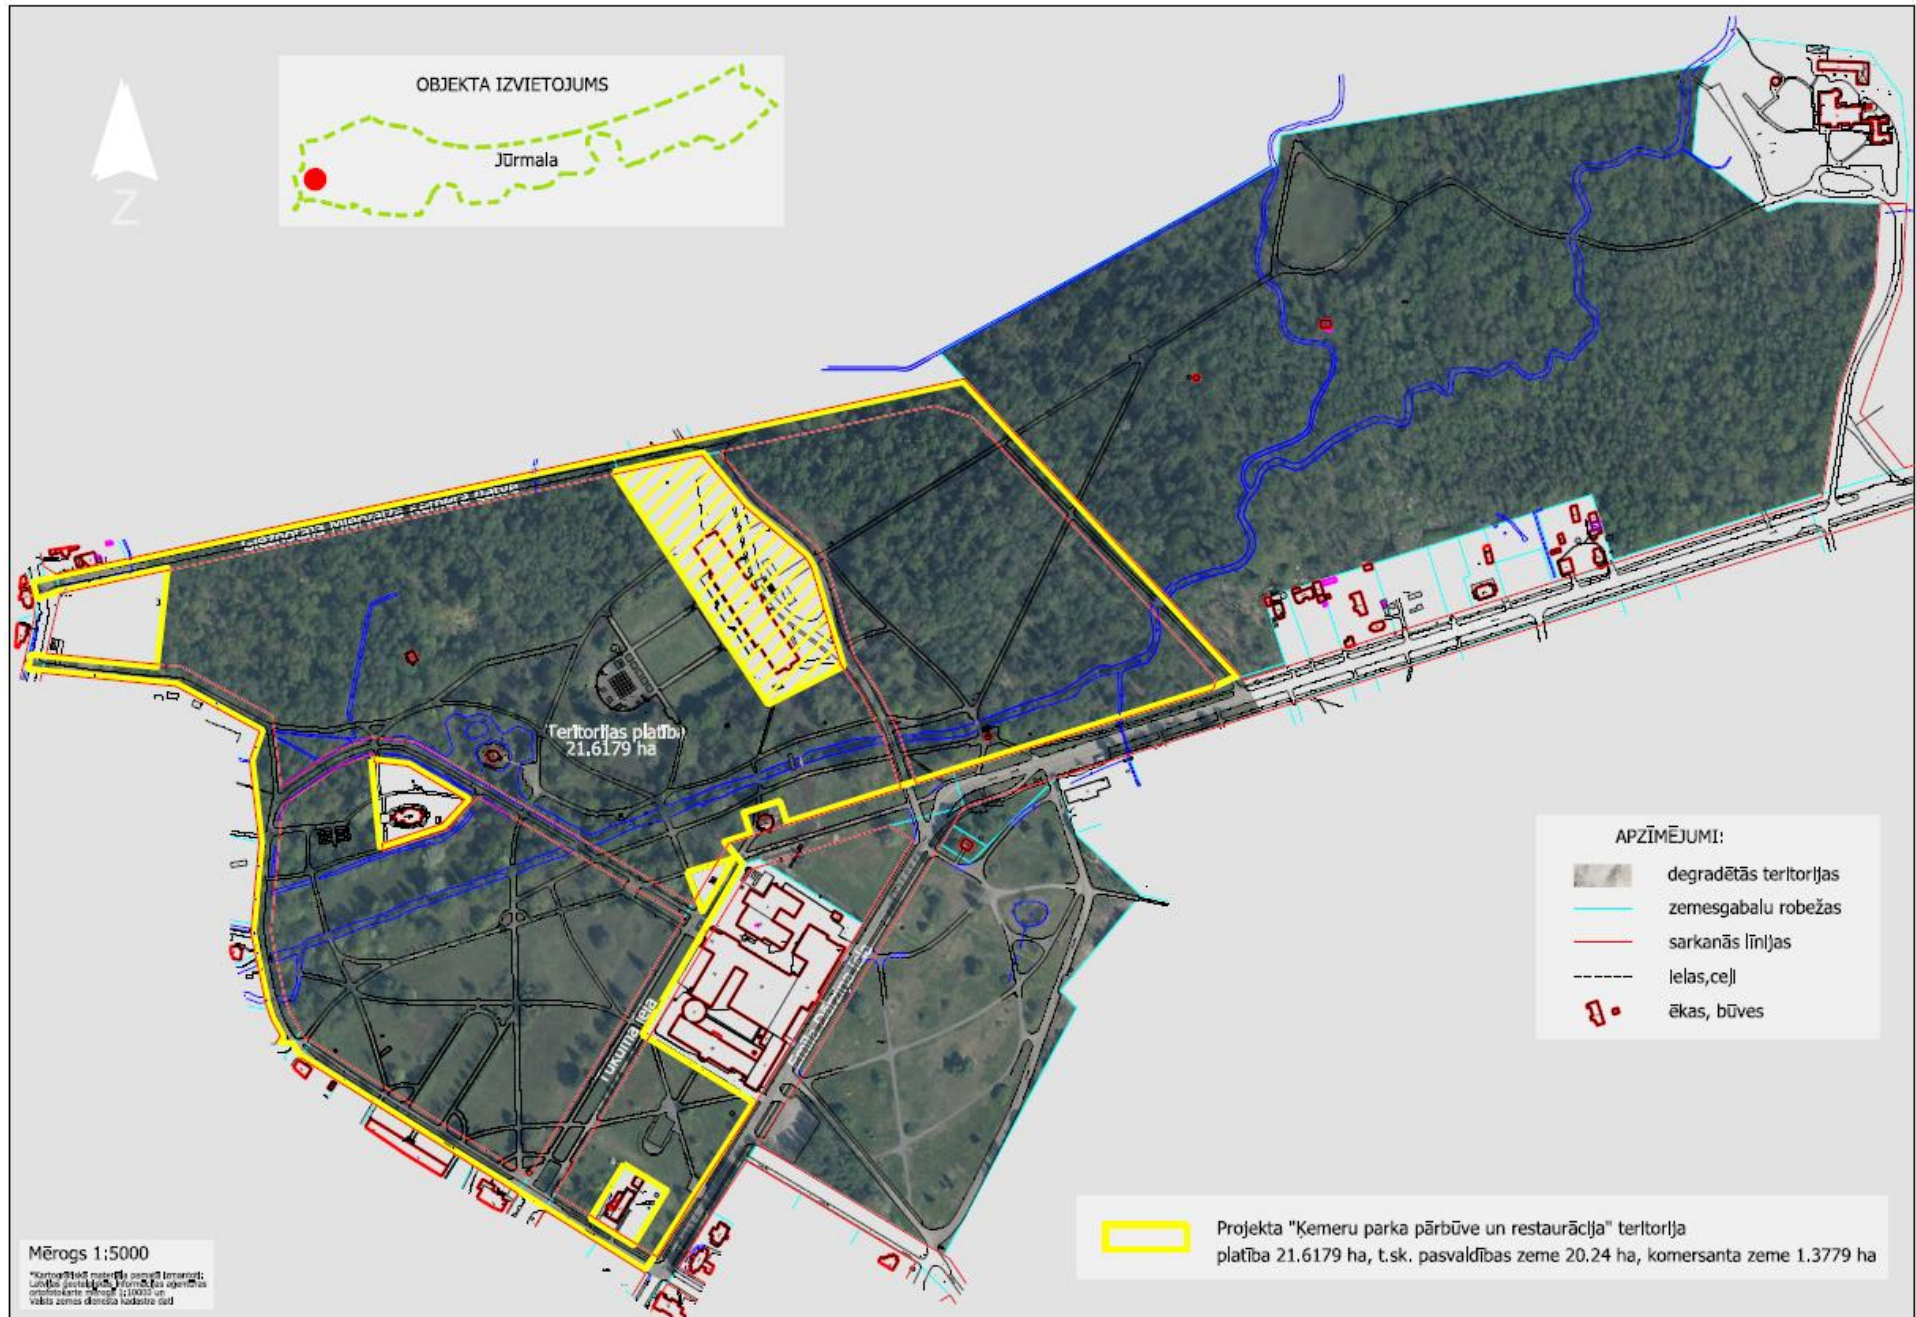

Integrēto teritoriju investīciju

Specifiskā atbalsta mērķa (SAM) 5.6.2.

“Teritoriju revitalizācija, reģenerējot degradētās teritorijas atbilstoši pašvaldību integrētajām attīstības programmām”

Kartogrāfiskais materiāls

Prioritāro projektu ideju apkopojums (Kartogrāfiskais materiāls Nr.1)

Prioritārā projekta ideja Nr.1: Ķemeru parka pārbūve un restaurācija (Kartogrāfiskais materiāls Nr.2)

Prioritārā projekta ideja Nr.2: Ceļu infrastruktūras atjaunošana un autostāvvietas izbūve Ķemerose (Kartogrāfiskais materiāls Nr.3)

Prioritārā projekta ideja Nr.3: Daudzfunkcionāla dabas tūrisma centra izveide jaunbūve un meža parka labiekārtojums Ķemeros (Kartogrāfiskais materiāls Nr.4)