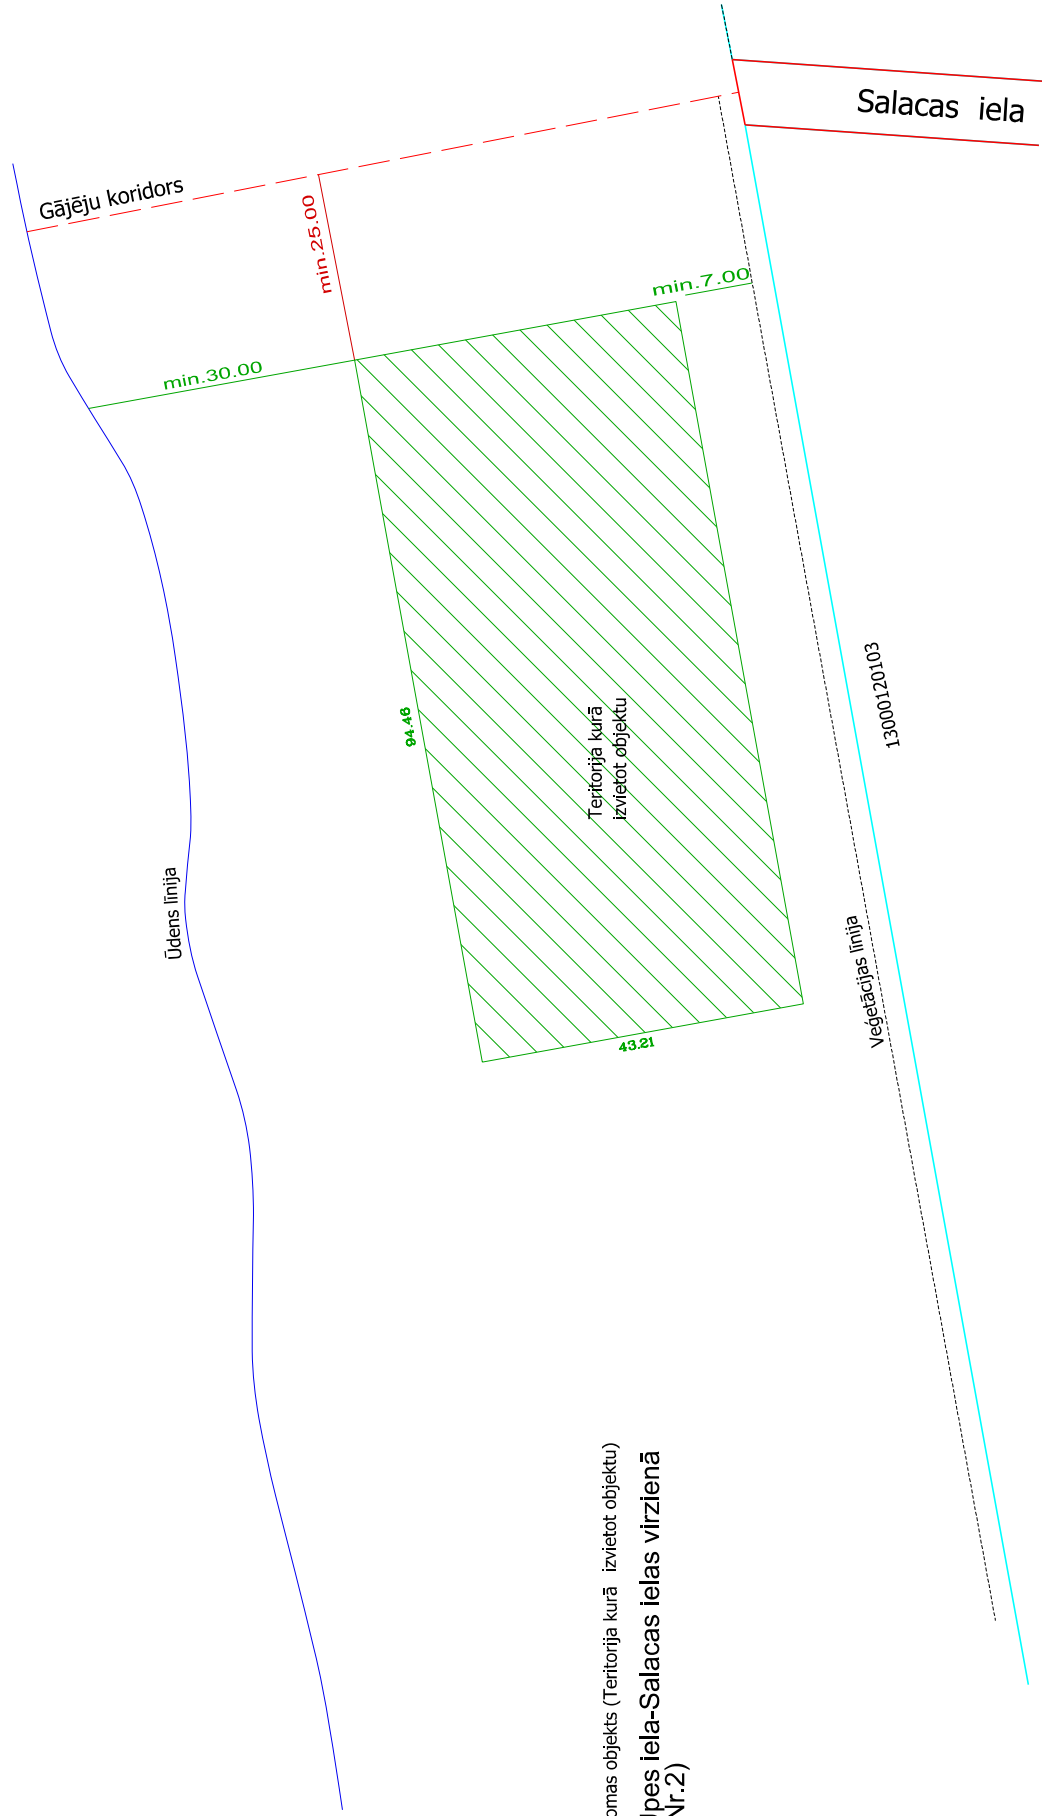

Zemes vienības 13000120101 daļa PLUDMALES NOGABALS  
Salacas iela - Upes ielas virzienā  
IZNOMĀJAMĀ NOGABALA PLATĪBA - 4081 kv.m

Pielikums Jūrmalas pilsētas domes  
2019.gada 18.apriļa lēmumam Nr.206  
(protokols Nr.4, 63.punkts)

Nomas objekts (Teritorija kurā izvietot objektu)  
Upes iela-Salacas ielas virzienā  
(Nr.2)