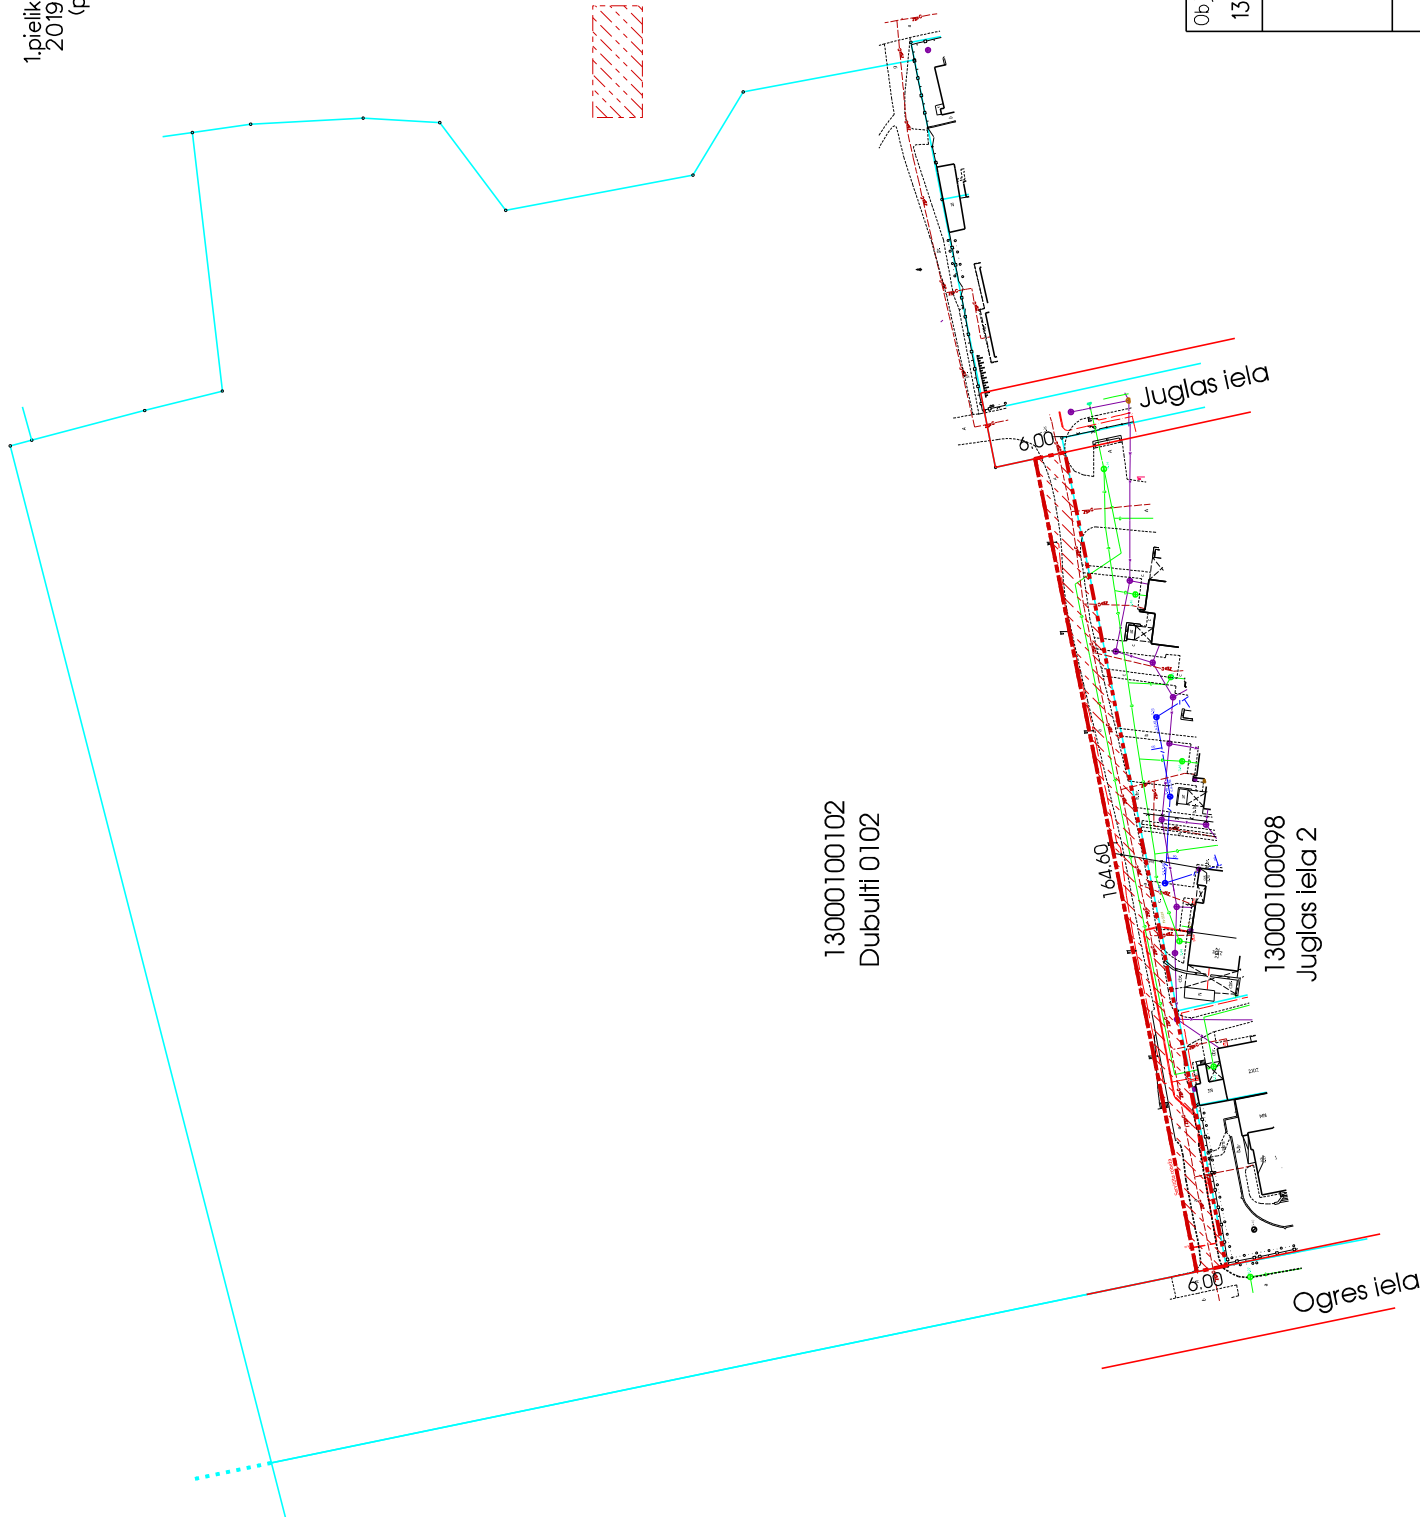

1.pielikums Jūrmalas pilsētas domes  
2019.gada 29.augusta lēmumam Nr.458  
(protokols Nr.12, 66.punkts)

Servitūta platība 1012 kv.m (0.1012ha)

Objekts: Jūrmalas pilsēta  
1300 010 0102, Dubulti 0102,

Servitūta plāns

	Lapas 1	Lapa 1
--	------------	-----------