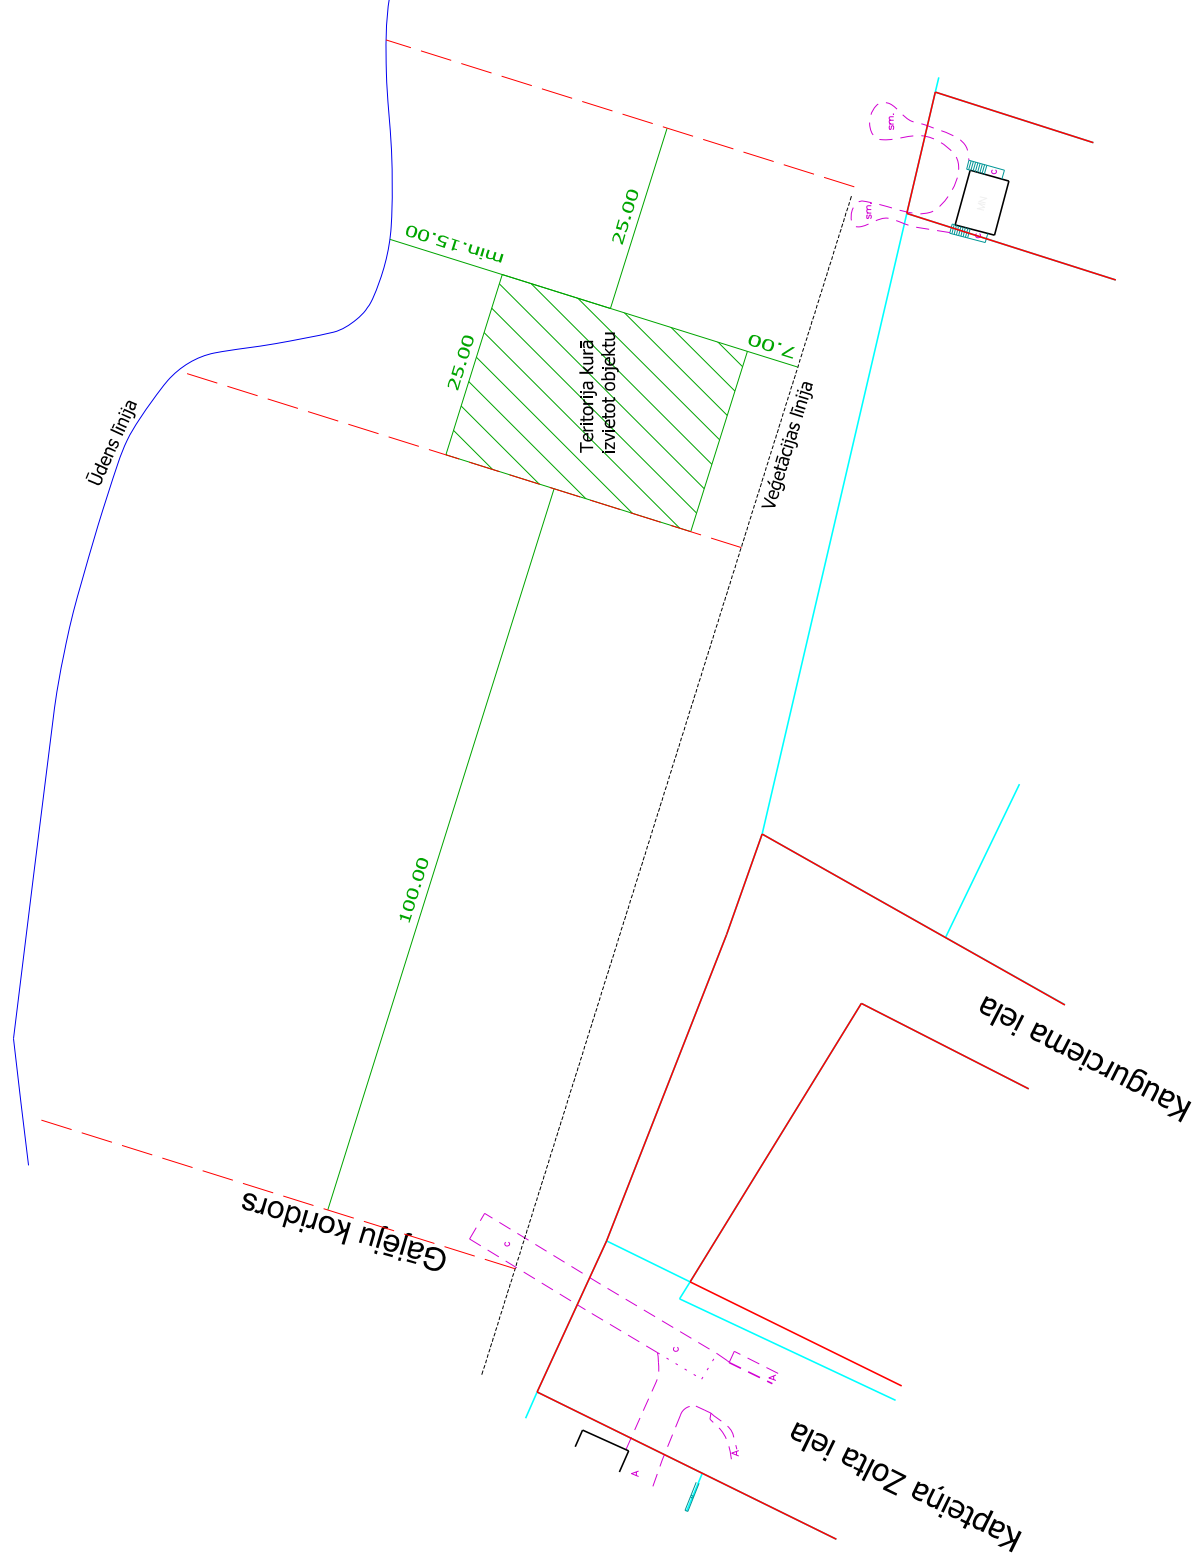

Zemes vienības 13000190101 daļa PLUDMALES NOGABALS
100m aiz Kapteiņa Zolta ielas Vaivaru virzienā
IZNOMĀJAMĀ NOGABALA PLATĪBA - 850 kv.m

Pielikums Jūrmalas pilsētas domes
2020.gada 29.oktobra lēmumam Nr.586
(protokols Nr.19, 72.punkts)

Mērogs 1:1000