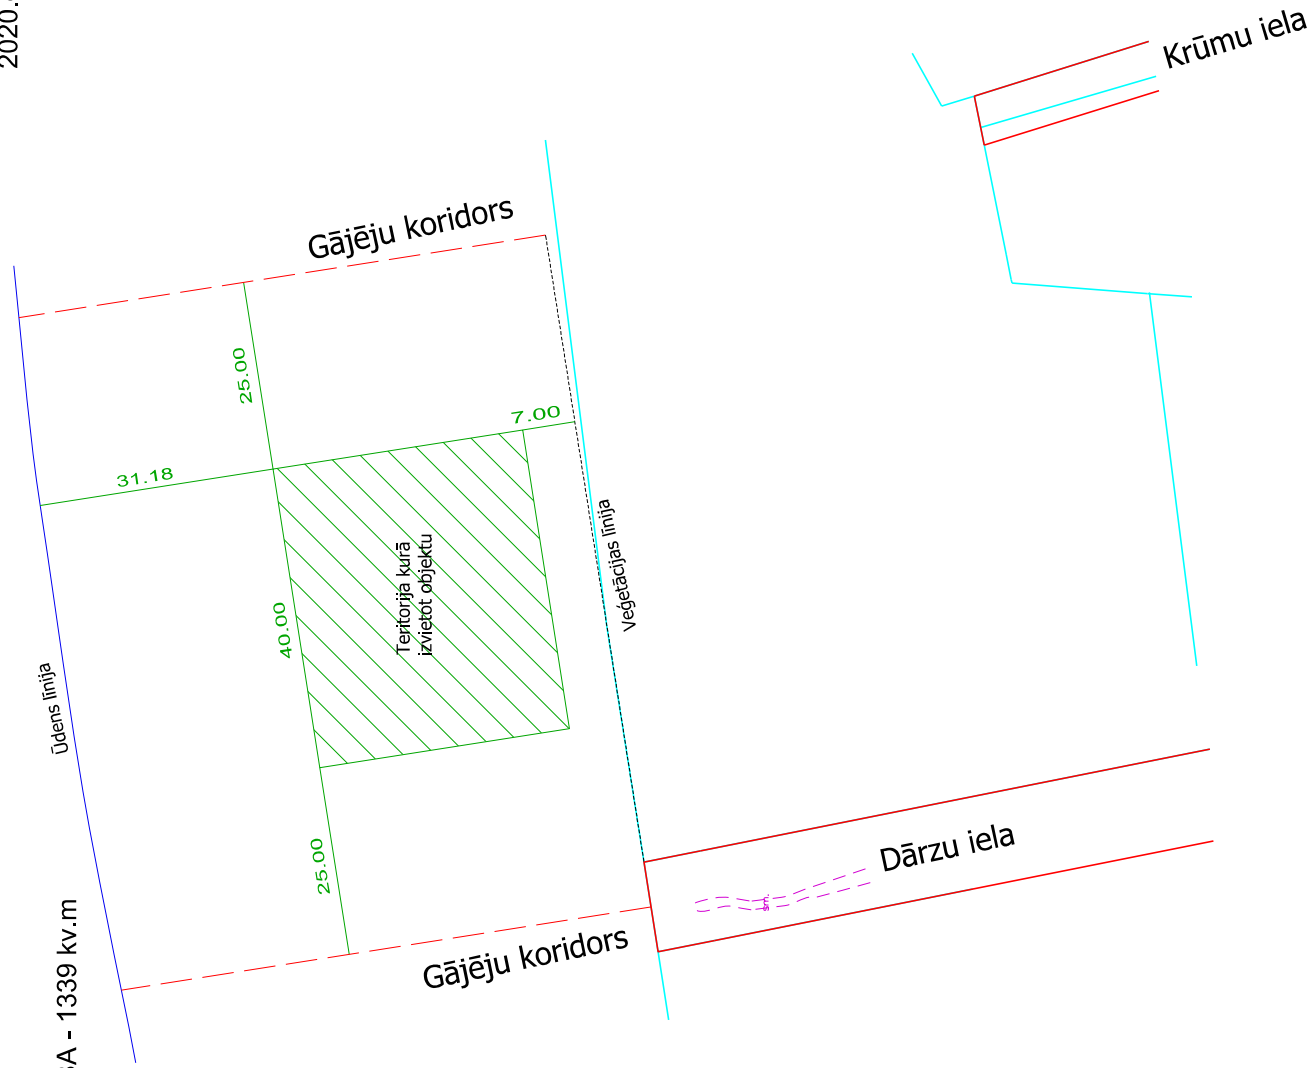

Zemes vienības 13000140105 daļa PLUDMALES NOGABALS

Krūmu iela - Dārzu iela

IZNOMĀJAMĀ NOGABALA PLATĪBA - 1339 kv.m

Pielikums Jūrmalas pilsētas domes  
2020.gada 29.oktobra lēmumam Nr.586  
(protokols Nr.19, 72.punkts)

Mērogs 1:1000