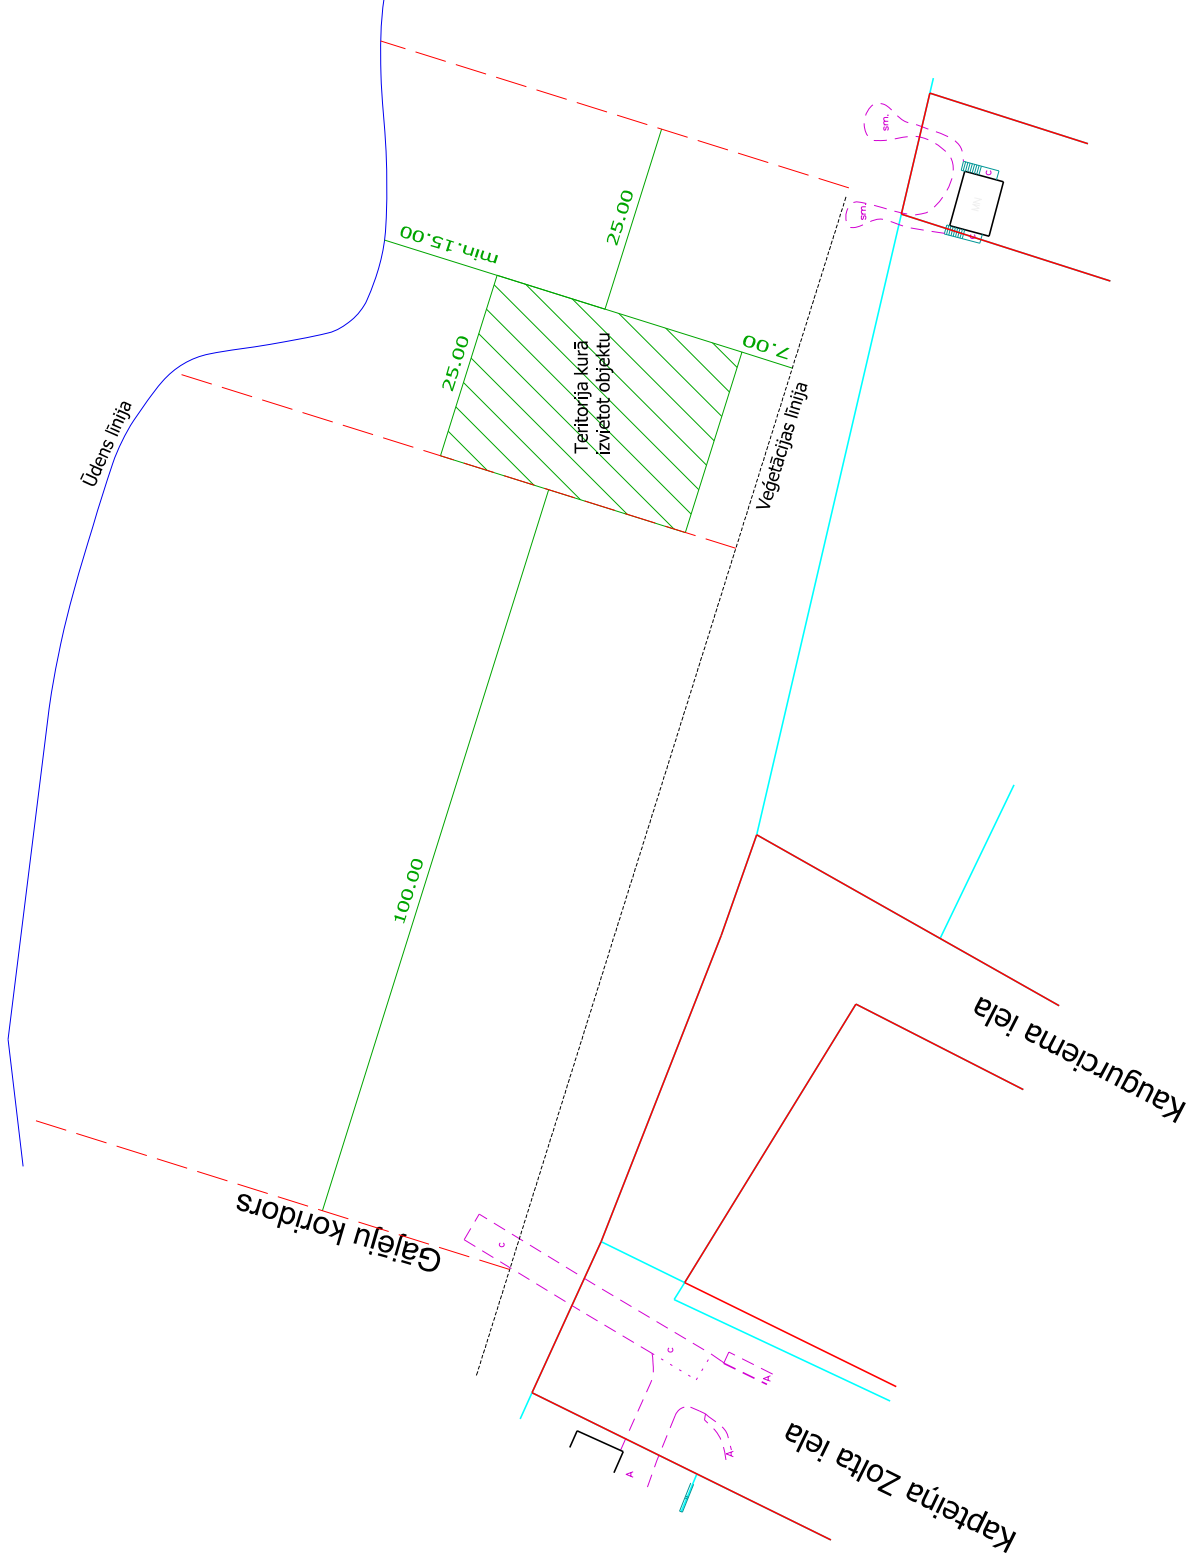

Zemes vienības 13000190101 daļa PLUDMALES NOGABALS
100m aiz Kapteiņa Zolta ielas Vaivaru virzienā
IZNOMĀJAMĀ NOGABALA PLATĪBA - 850 kv.m

Pielikums Jūrmalas pilsētas domes
2020.gada 20.februāra lēmumam Nr.61
(protokols Nr.3, 44.punkts)

Mērogs 1:1000