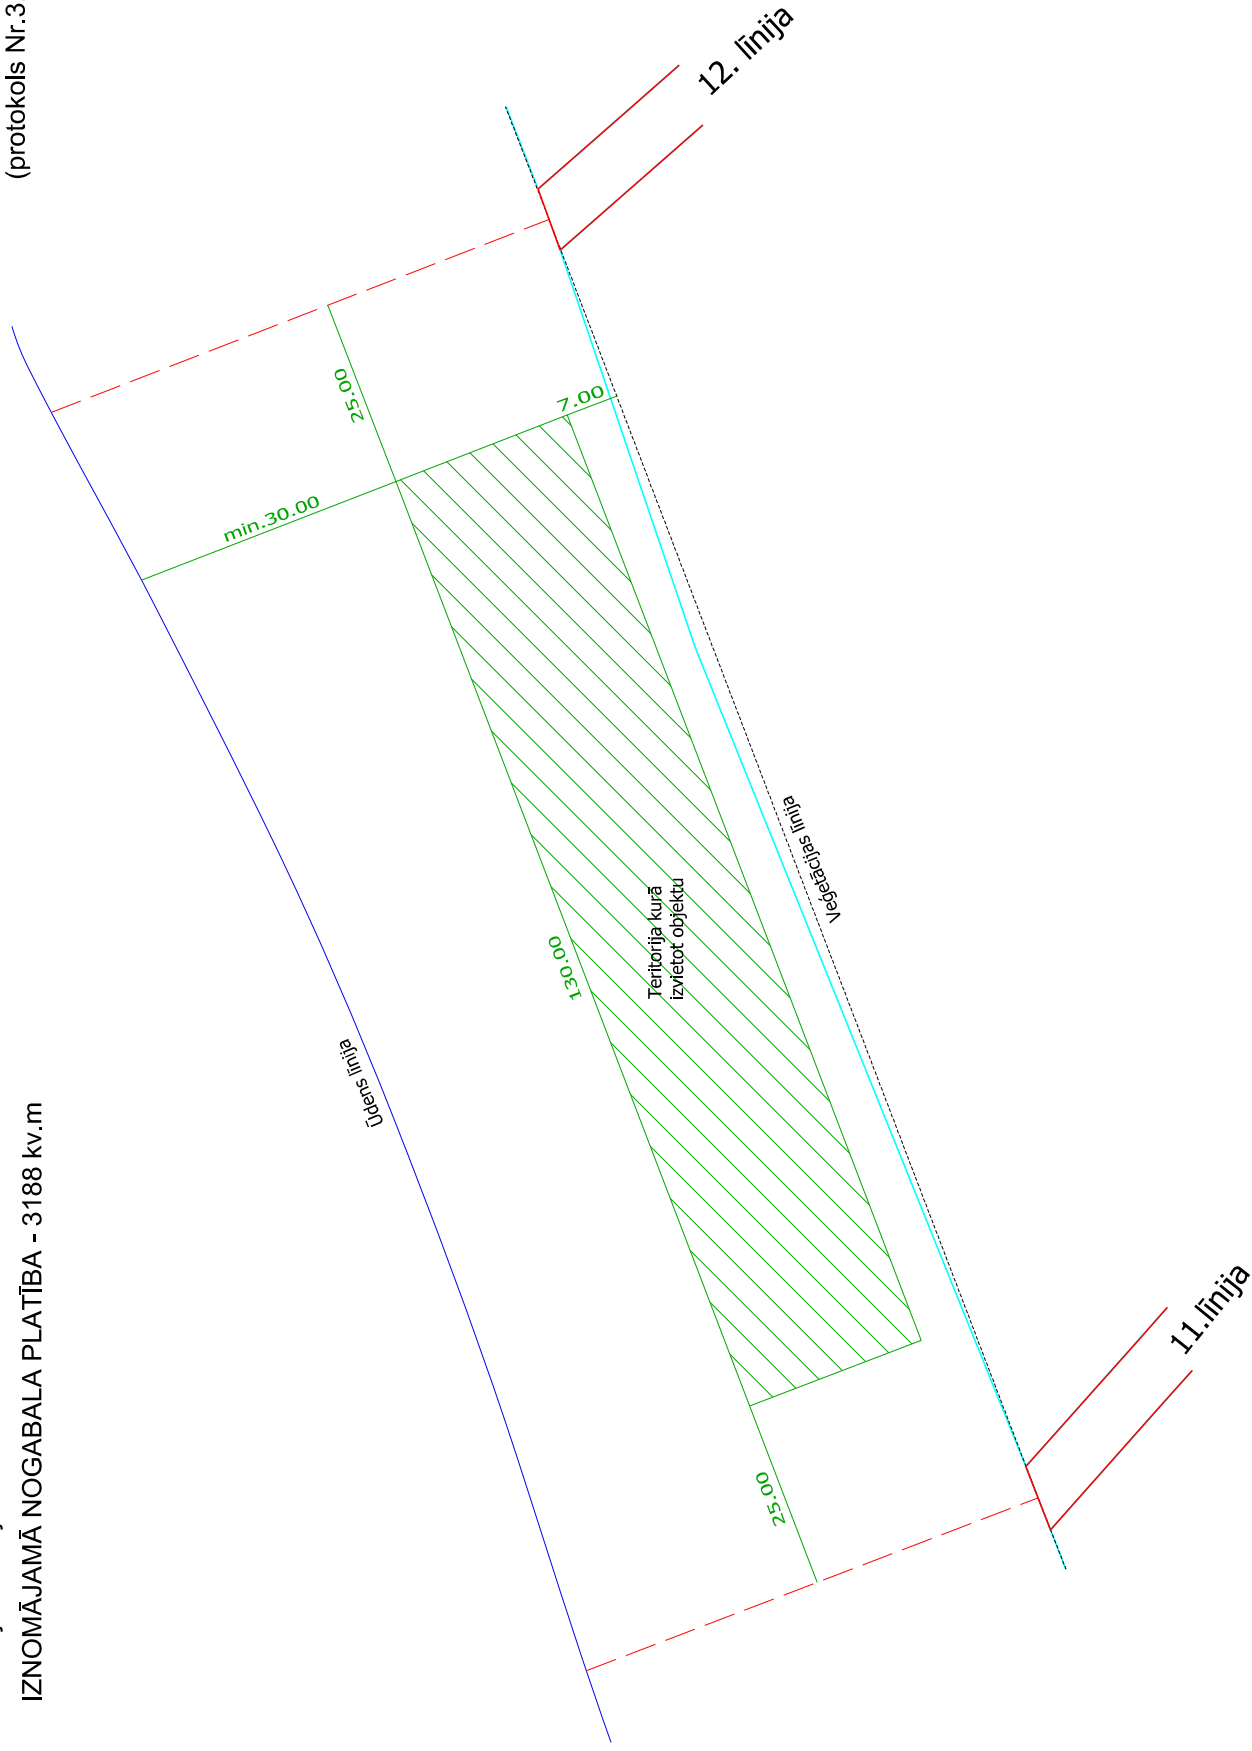

Zemes vienības 13000040101 daļa PLUDMALES NOGABALS
12.līnija-11.līnija
IZNOMĀJAMĀ NOGABALA PLATĪBA - 3188 kv.m

Pielikums Jūrmalas pilsētas domes
2020.gada 20.februāra lēmumam Nr.61
(protokols Nr.3, 44.punkts)

Mērogs 1:1000