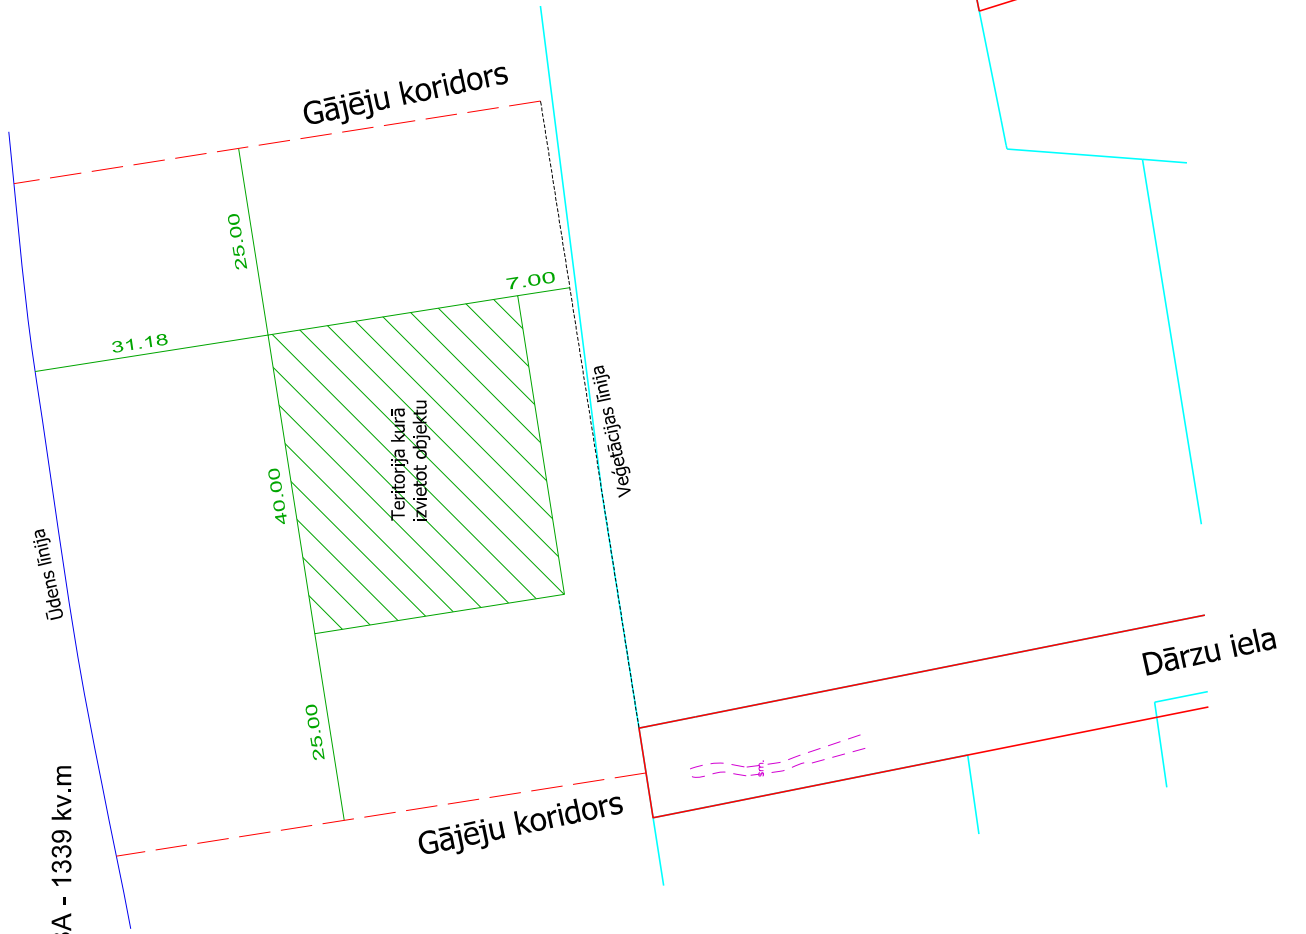

Pielikums Jūrmalas pilsētas domes  
2020.gada 20.februāra lēmumam Nr.61  
(protokols Nr.3, 44.punkts)

Zemes vienības 13000140105 daļa PLUDMALES NOGABALS  
Krūmu iela - Dārzu iela  
IZNOMĀJAMĀ NOGABALA PLATĪBA - 1339 kv.m

Mērogs 1:1000