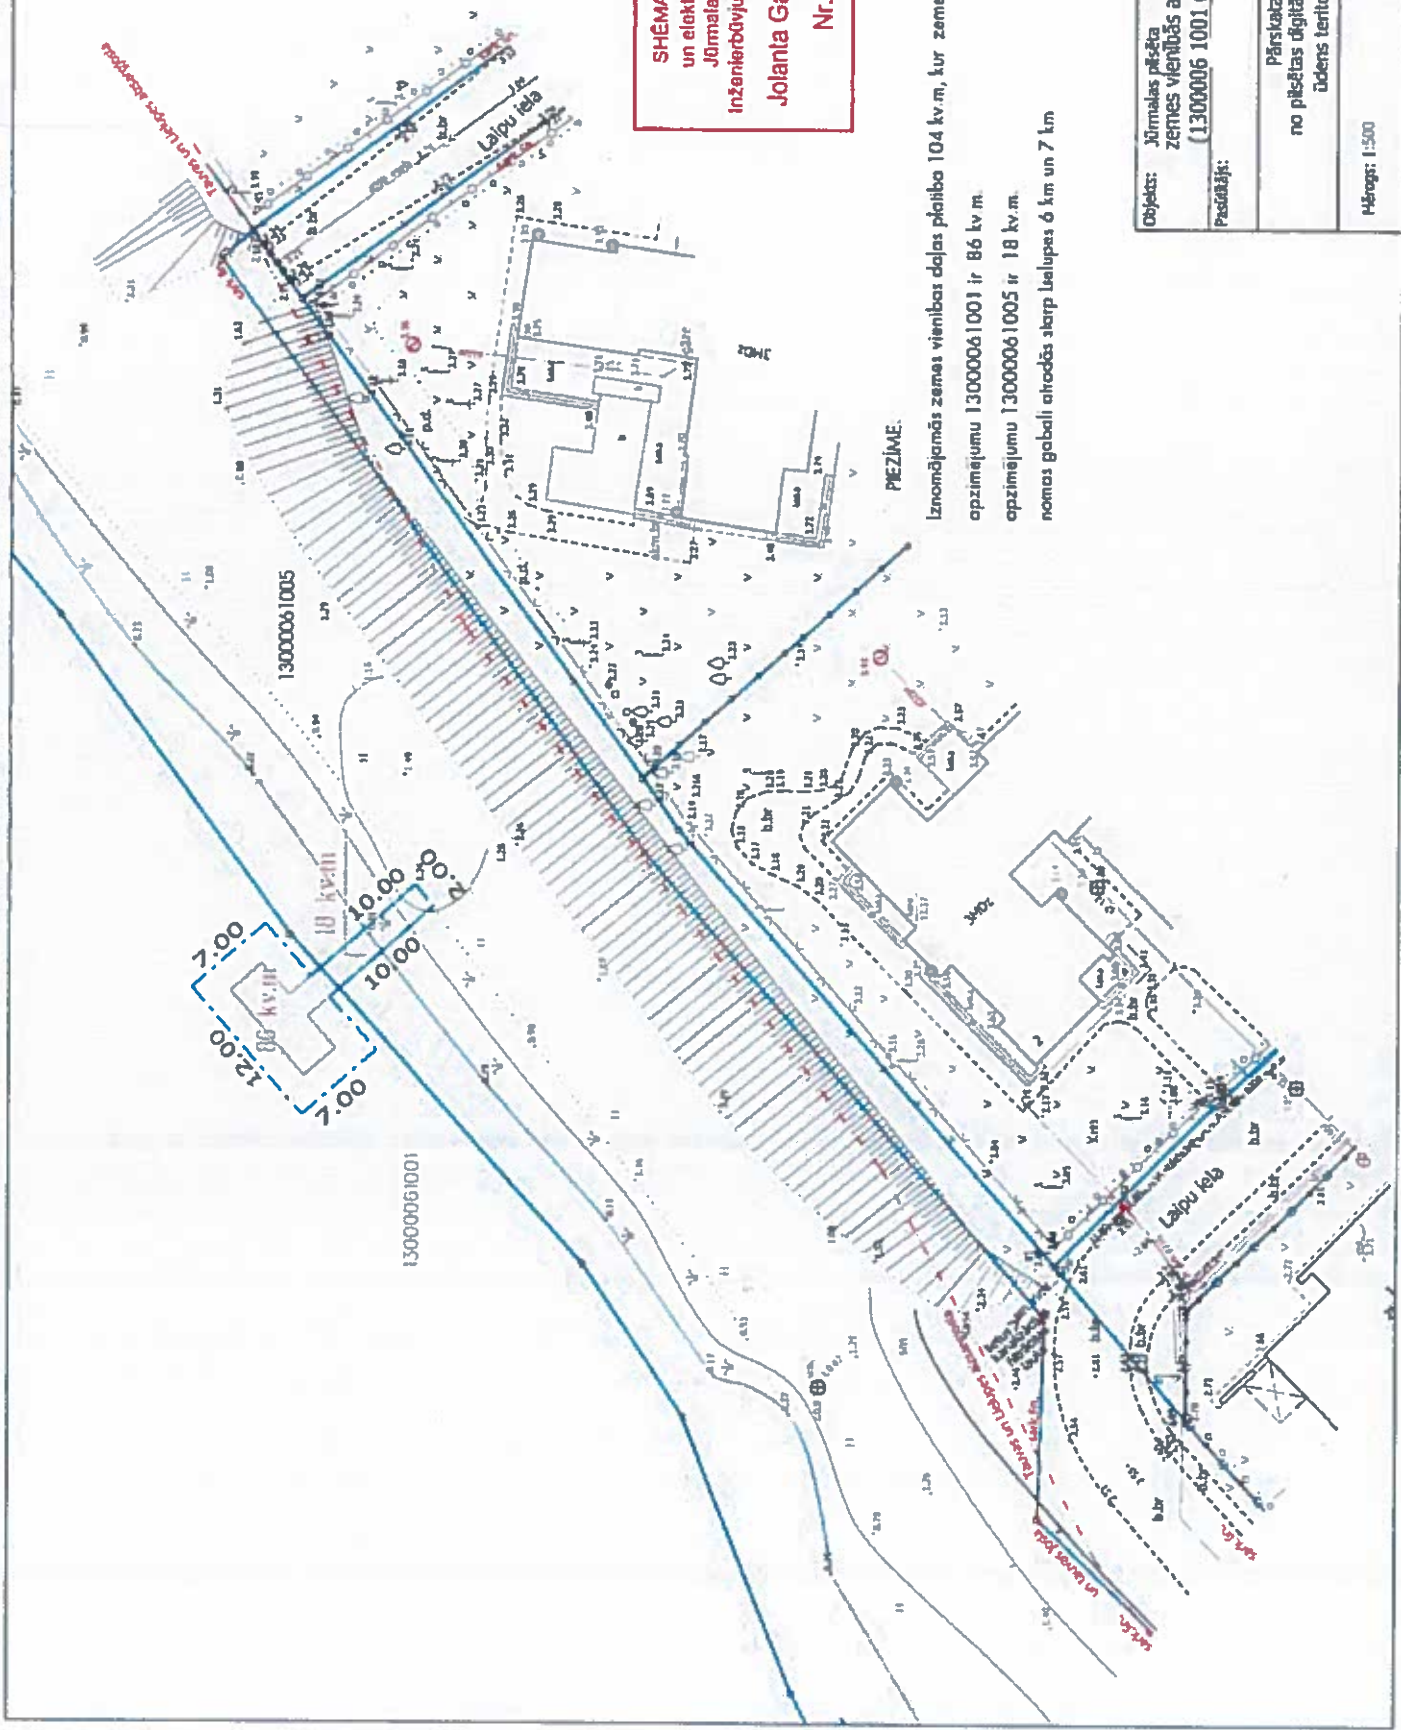

**SHĒMA SAGATAVOTA**  
 un elektroniski parakstīta  
 Jūrmalas pilsētas domes  
 inženierbūvju un ģeodēzijas nodaļa  
**Jolanta Gau 23.07.2020.**  
**Nr. 179-2020**

**PIEZĪME.**

Iznomājamās zemes vienības daļas platība 104 kv.m, kur zemes vienībā ar kadastra  
 apzīmējumu 13000061001 ir 86 kv.m.  
 apzīmējumu 13000061005 ir 18 kv.m.  
 nomaš gaball atrodas starp Ieļļupes 6 km un 7 km

Objekts: Jūrmalas pilsēta zemes vienības ar kadastra apzīmējumiem (1300006 1001 un 13000061005)		
Pasūtājs:		
Pārskata shēma no pilsētas digitālā topogrāfiskā plāna ūdens teritorijas normai		
Mērogs: 1:500	Lapas I	Lapa 1