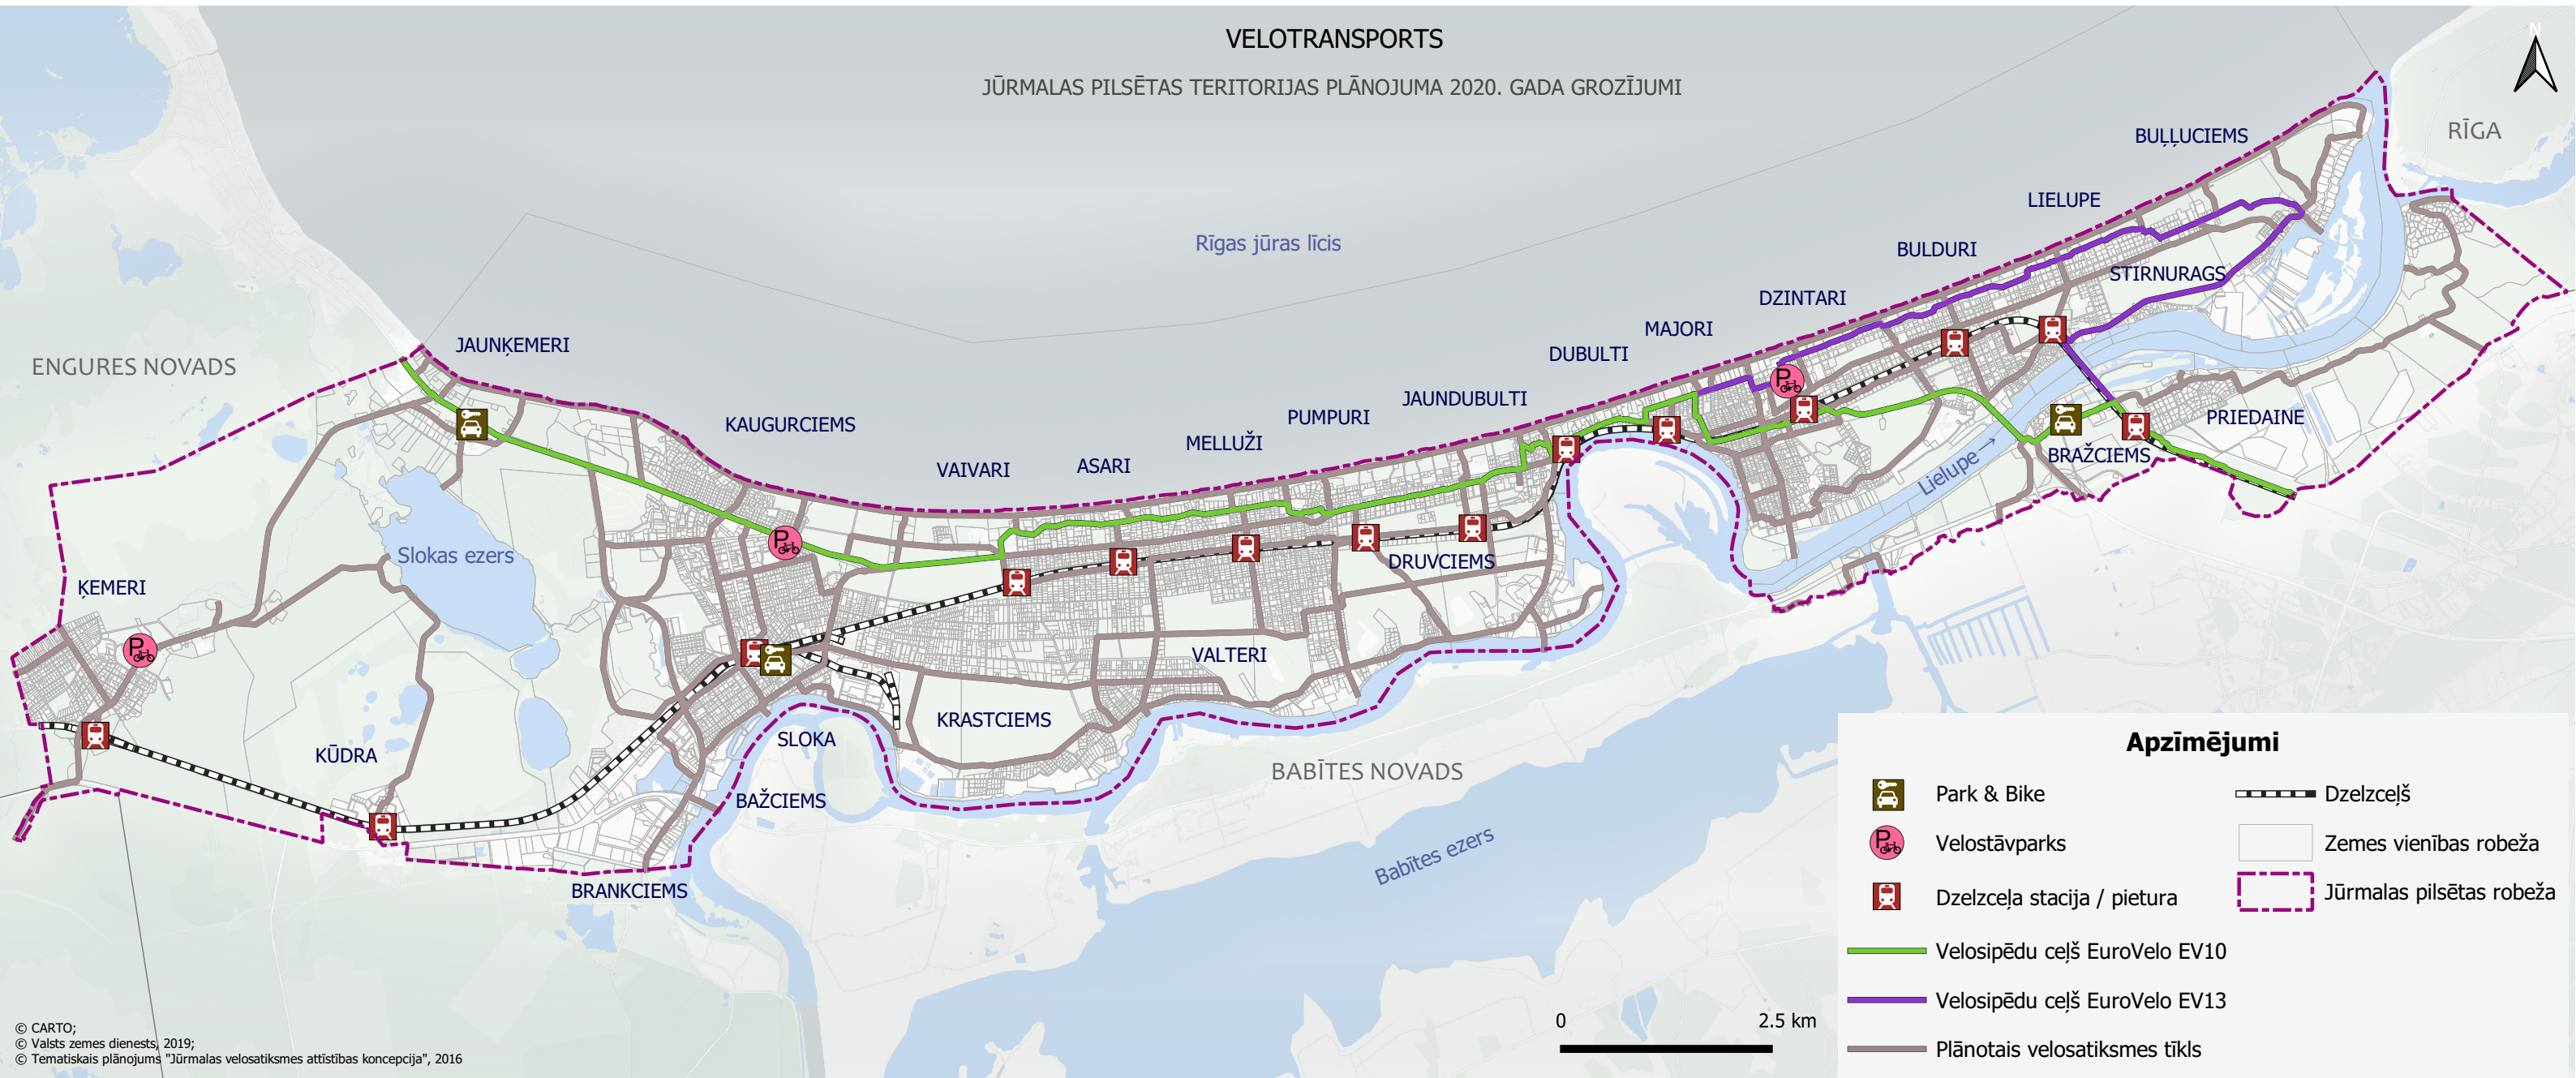

VELOTRANSPORTS

JŪRMALAS PILSĒTAS TERITORIJAS PLĀNOJUMA 2020. GADA GROZĪJUMI

© CARTO;
© Valsts zemes dienests, 2019;
© Tematiskais plānojums "Jūrmalas velosatiksmes attīstības koncepcija", 2016