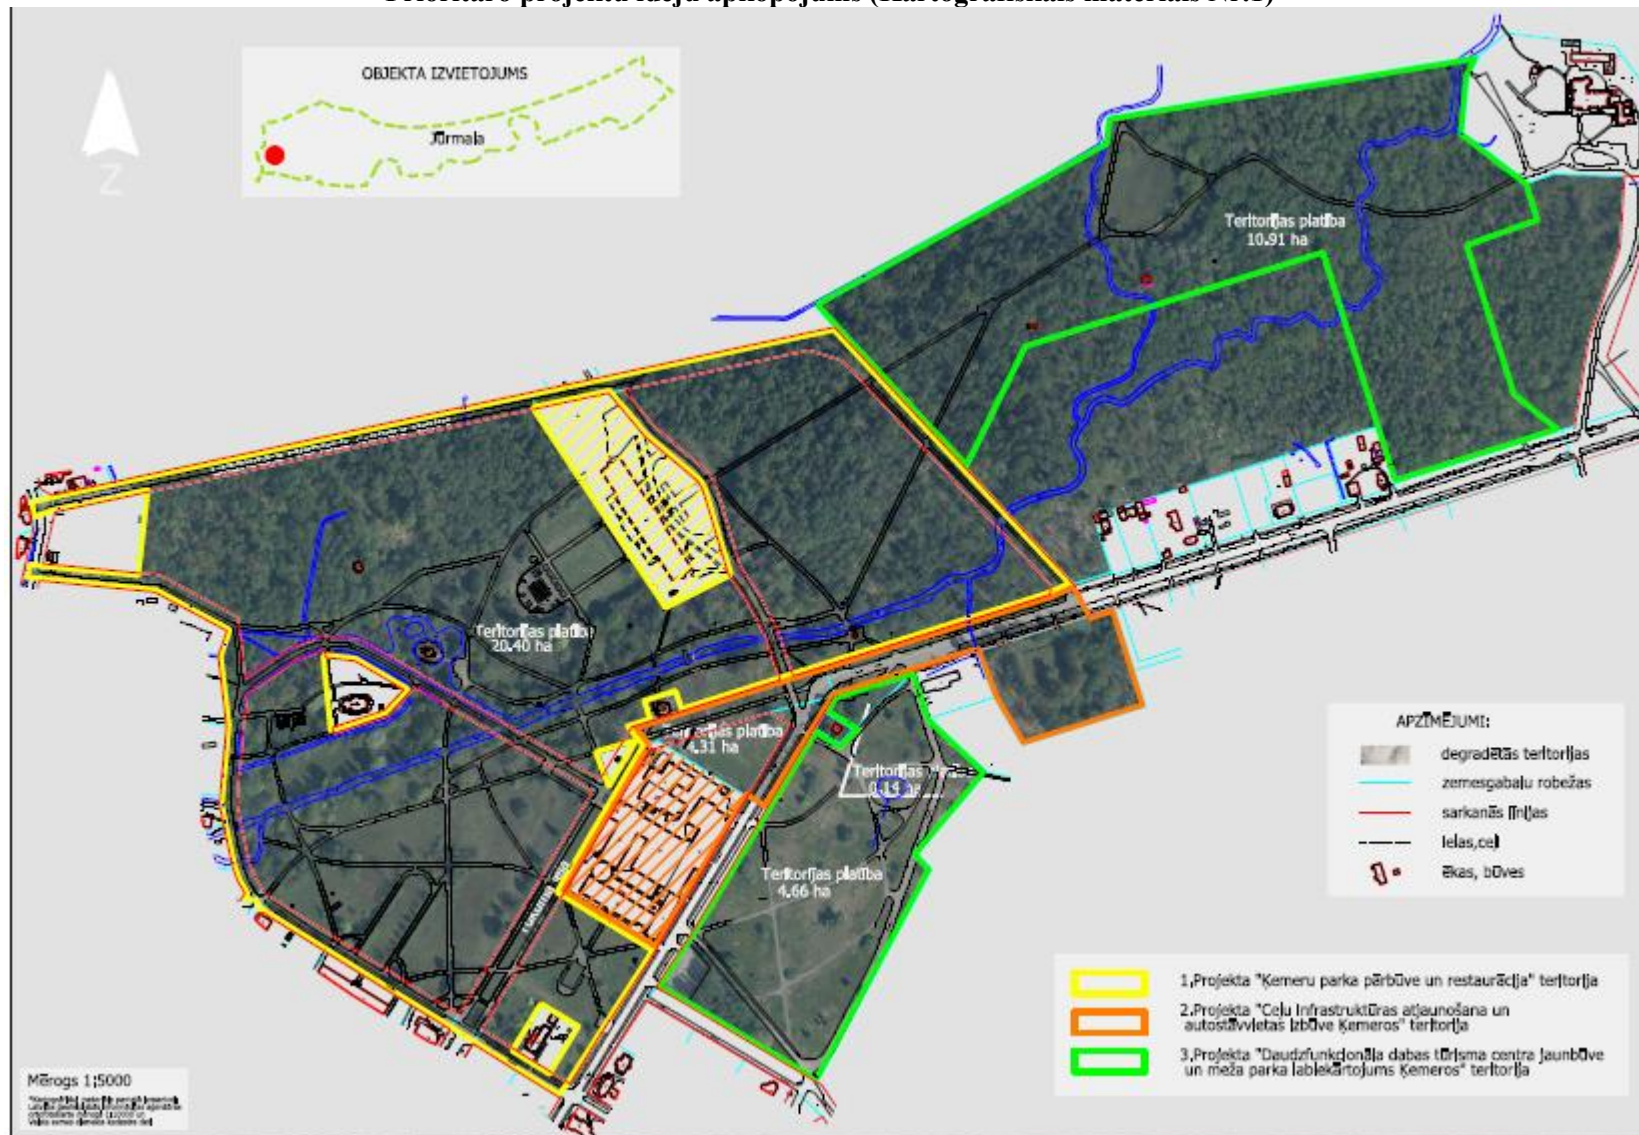

Integrēto teritoriju investīciju

Specifiskā atbalsta mērķa (SAM) 5.6.2.

“Teritoriju revitalizācija, reģenerējot degradētās teritorijas atbilstoši pašvaldību integrētajām attīstības programmām”

Kartogrāfiskais materiāls

Prioritāro projektu ideju apkopojums (Kartogrāfiskais materiāls Nr.1)

Prioritārā projekta ideja Nr.1: Ķemeru parka pārbūve un restaurācija (Kartogrāfiskais materiāls Nr.2)

Prioritārā projekta ideja Nr.2: Ceļu infrastruktūras atjaunošana un autostāvvietas izbūve Ķemeros (Kartogrāfiskais materiāls Nr.3)