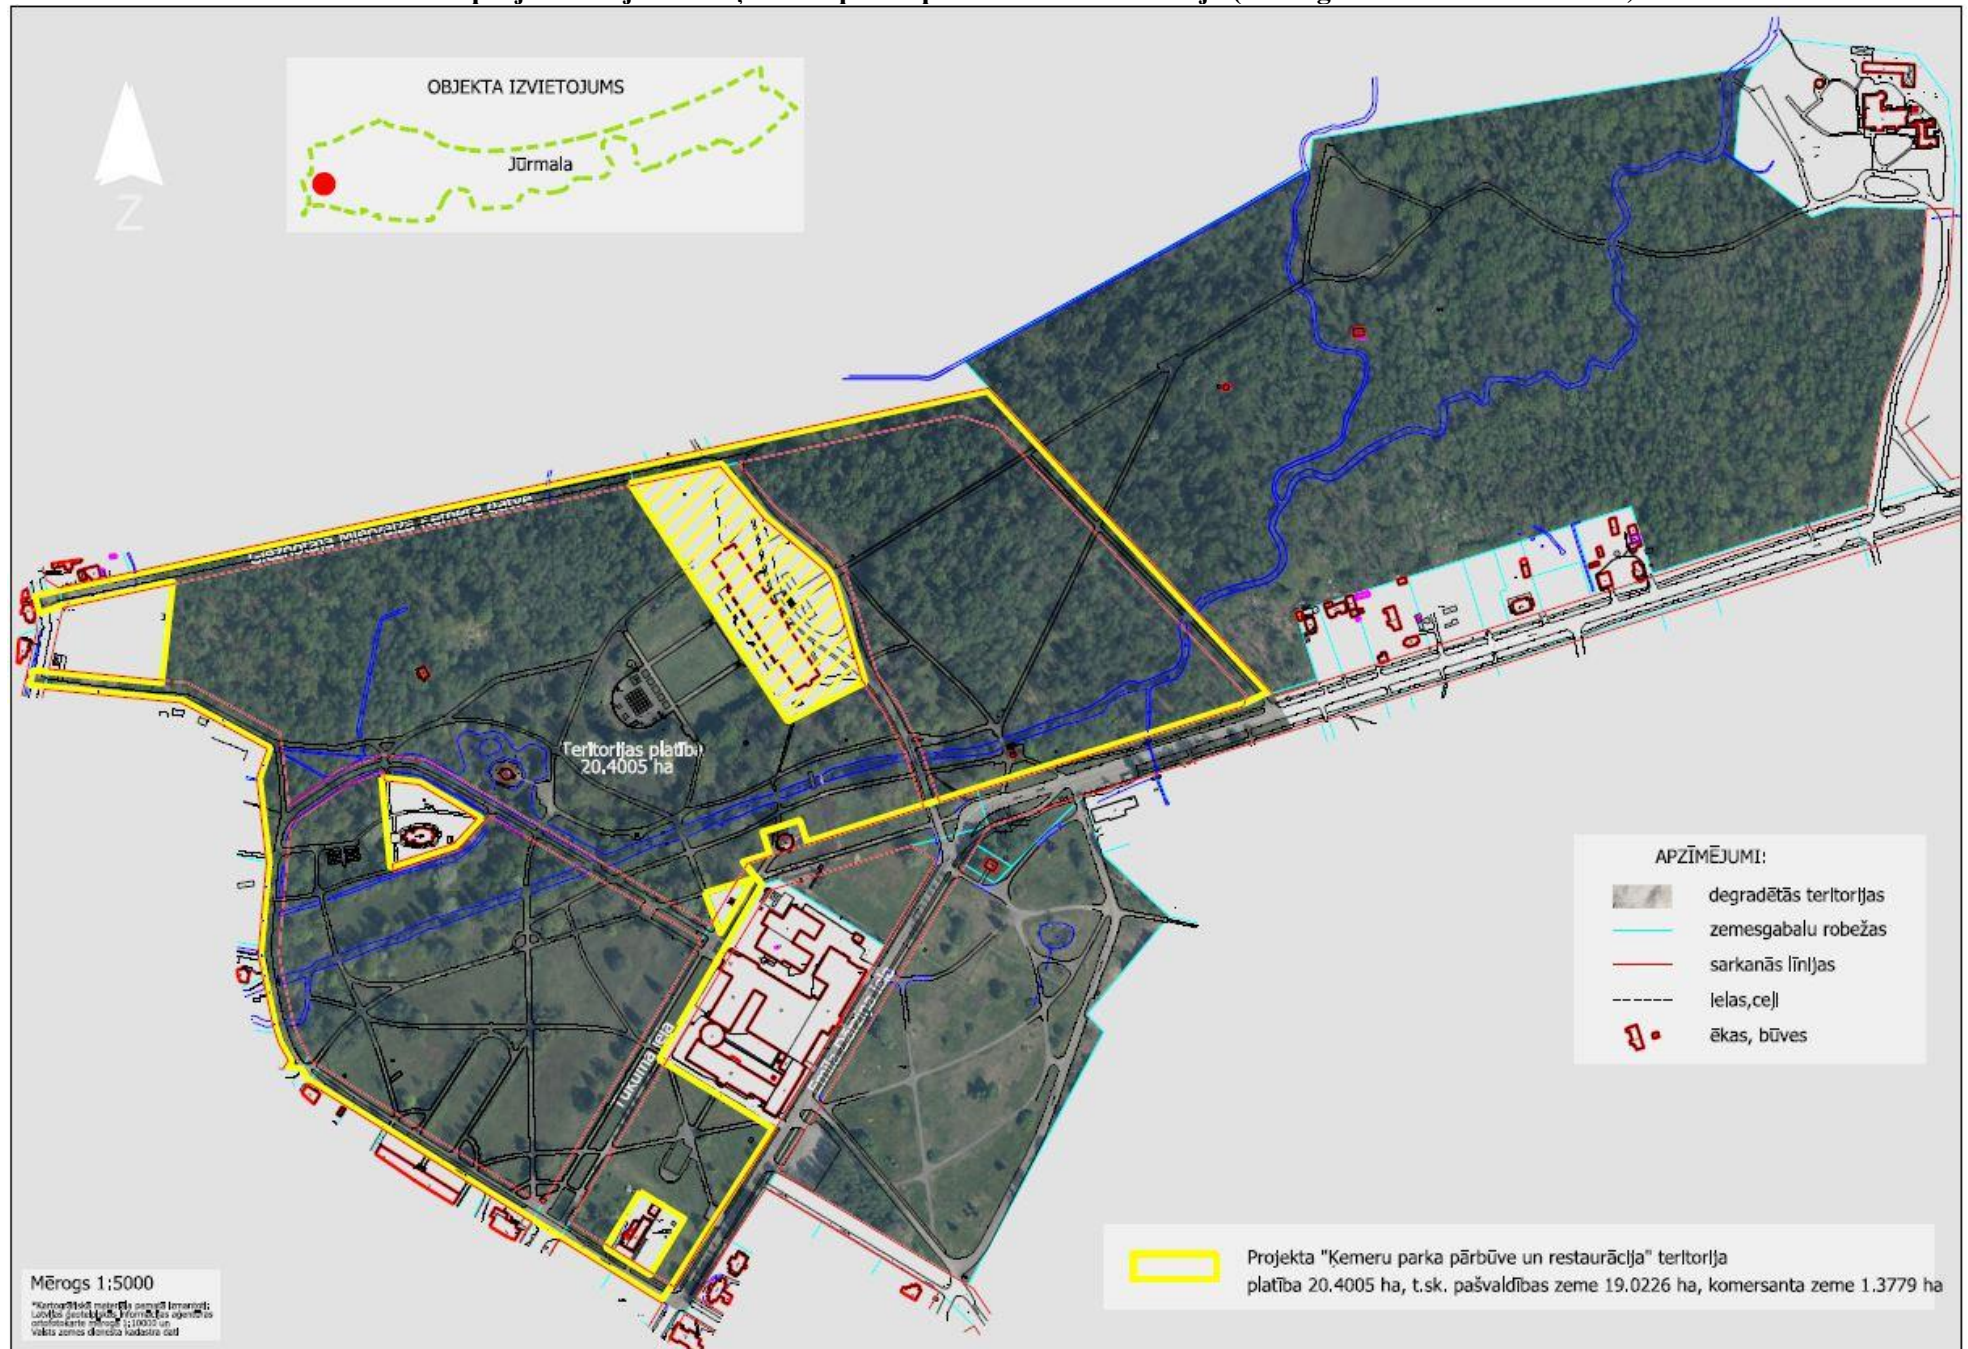

Integrēto teritoriju investīciju

Specifiskā atbalsta mērķa (SAM) 5.6.2.

“Teritoriju revitalizācija, reģenerējot degradētās teritorijas atbilstoši pašvaldību integrētajām attīstības programmām”

Kartogrāfiskais materiāls

Prioritāro projektu ideju apkopojums (Kartogrāfiskais materiāls Nr.1)

Prioritārā projekta ideja Nr.1: Ķemeru parka pārbūve un restaurācija (Kartogrāfiskais materiāls Nr.2)

Prioritārā projekta ideja Nr.2: Ceļu infrastruktūras atjaunošana un autostāvvietas izbūve Ķemeros (Kartogrāfiskais materiāls Nr.3)