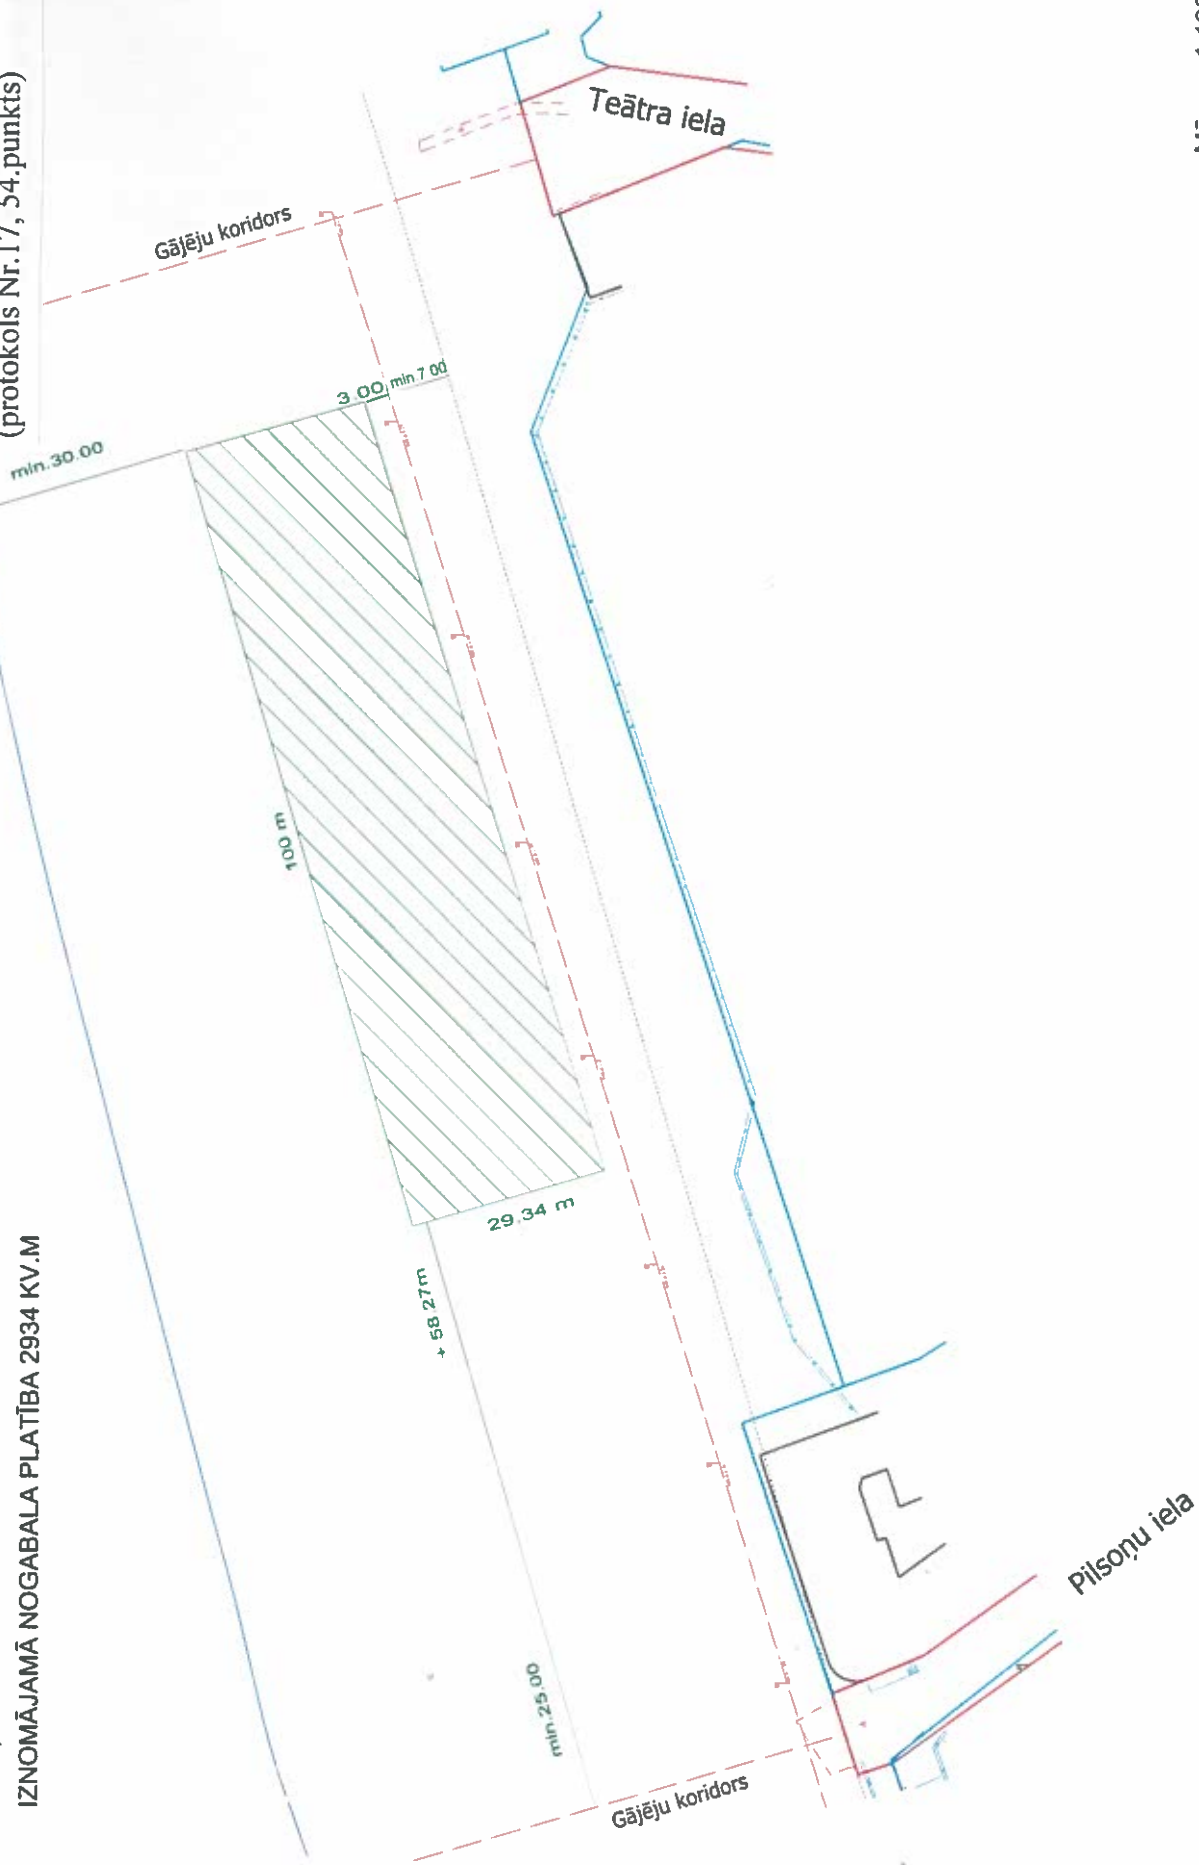

Zemes vienības 1300 009 0101 daļas PLUDMALES NOGABALS  
Pilsoņu iela - Teātra iela  
IZNOMĀJAMĀ NOGABALA PLATĪBA 2934 KV.M

Pielikums Jūrmalas domes  
2021.gada 28.oktobra lēmumam Nr.518  
(protokols Nr.17, 54.punkts)

Mērogs 1:1000