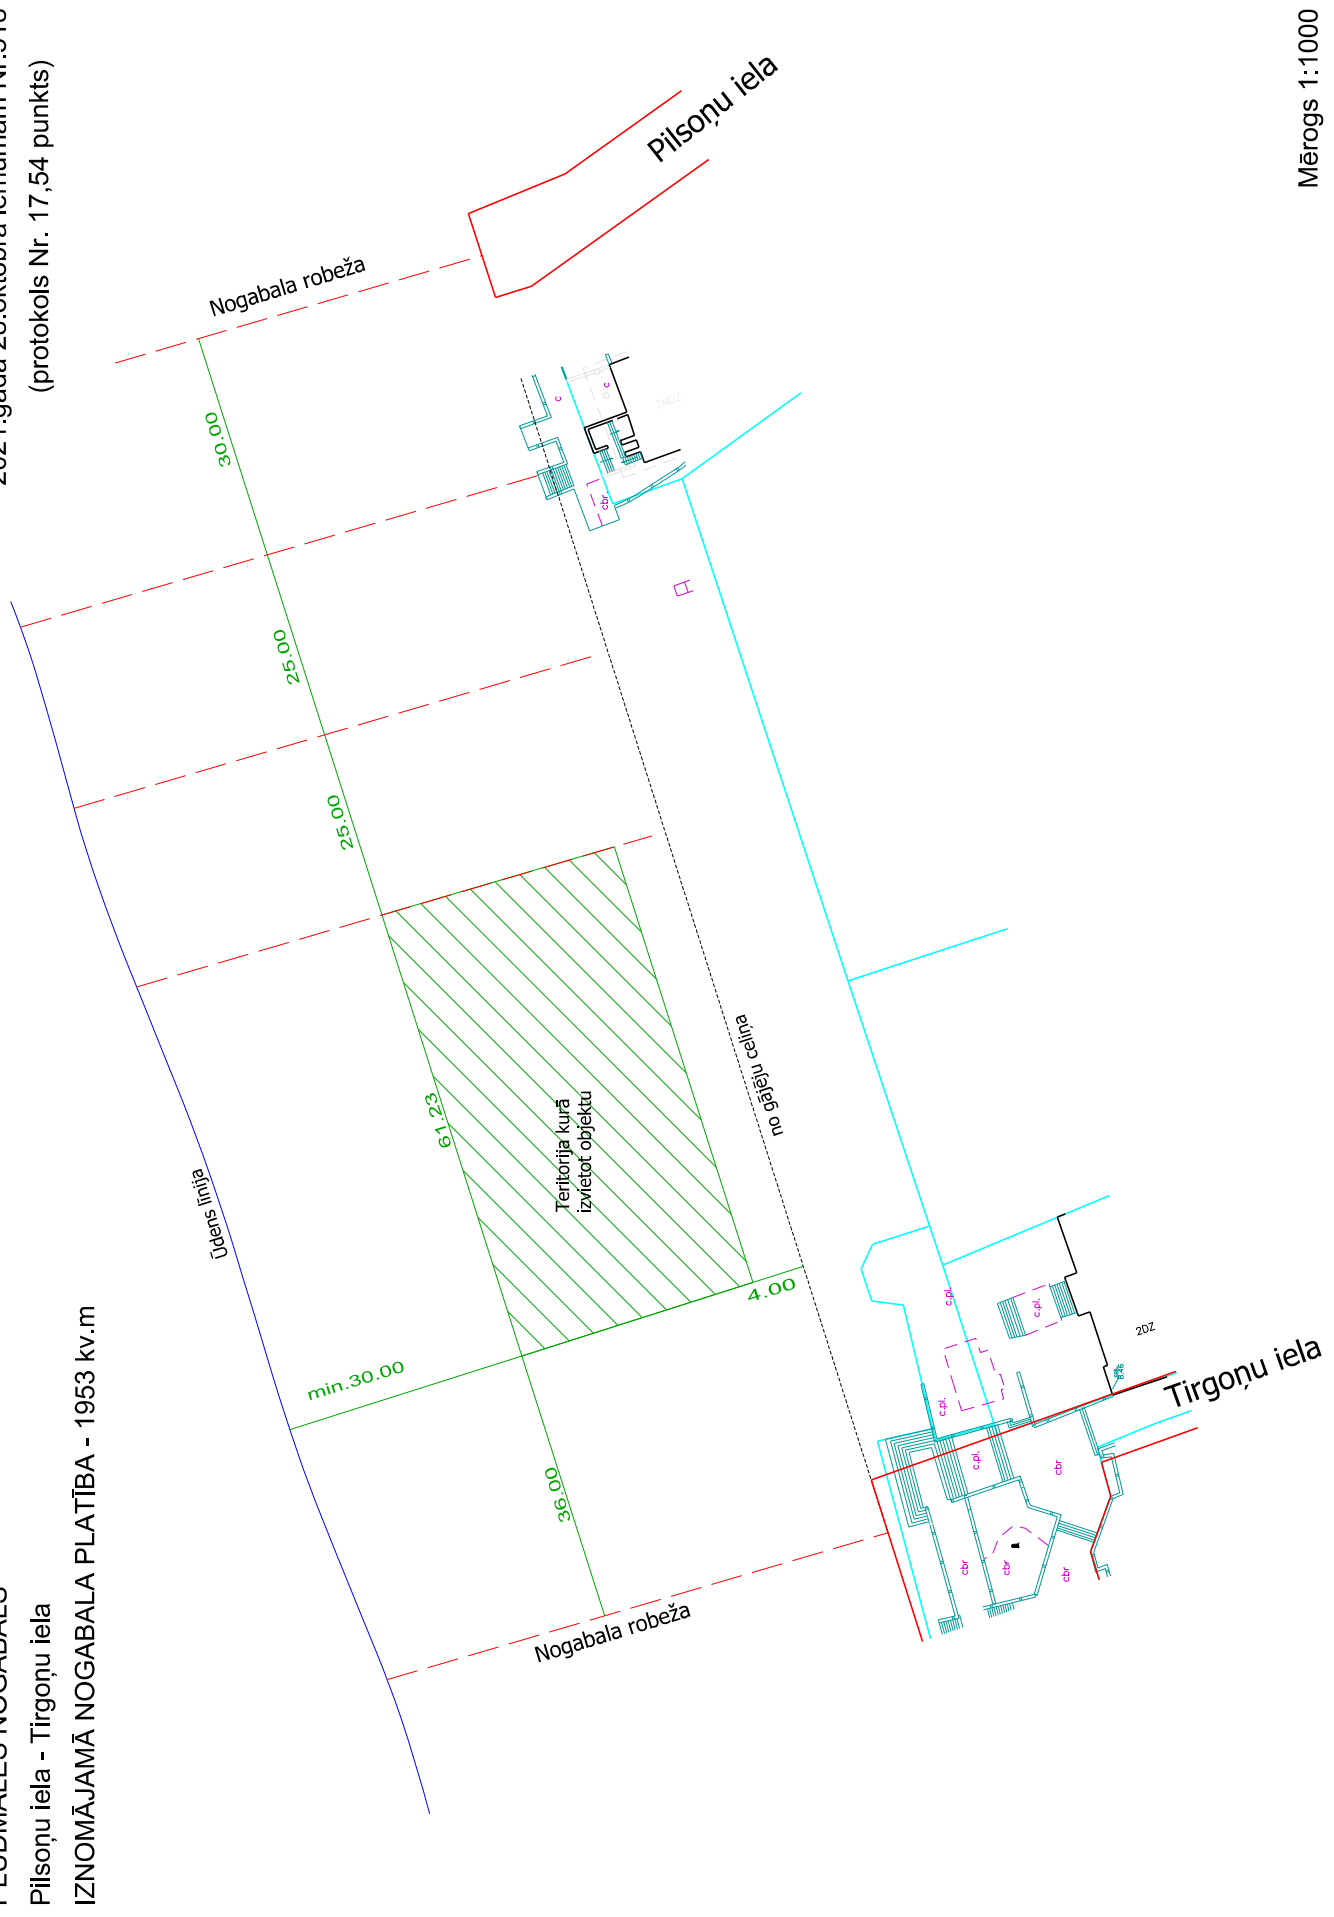

Pielikums Jūrmalas pilsētas domes
2021.gada 28.oktobra lēmumam Nr.518
(protokols Nr. 17.54 punkts)

PLUDMALES NOGABALS
Pilsonu iela - Tirgoņu iela
IZNOMĀJAMĀ NOGABALA PLATĪBA - 1953 kv.m

Mērogs 1:1000