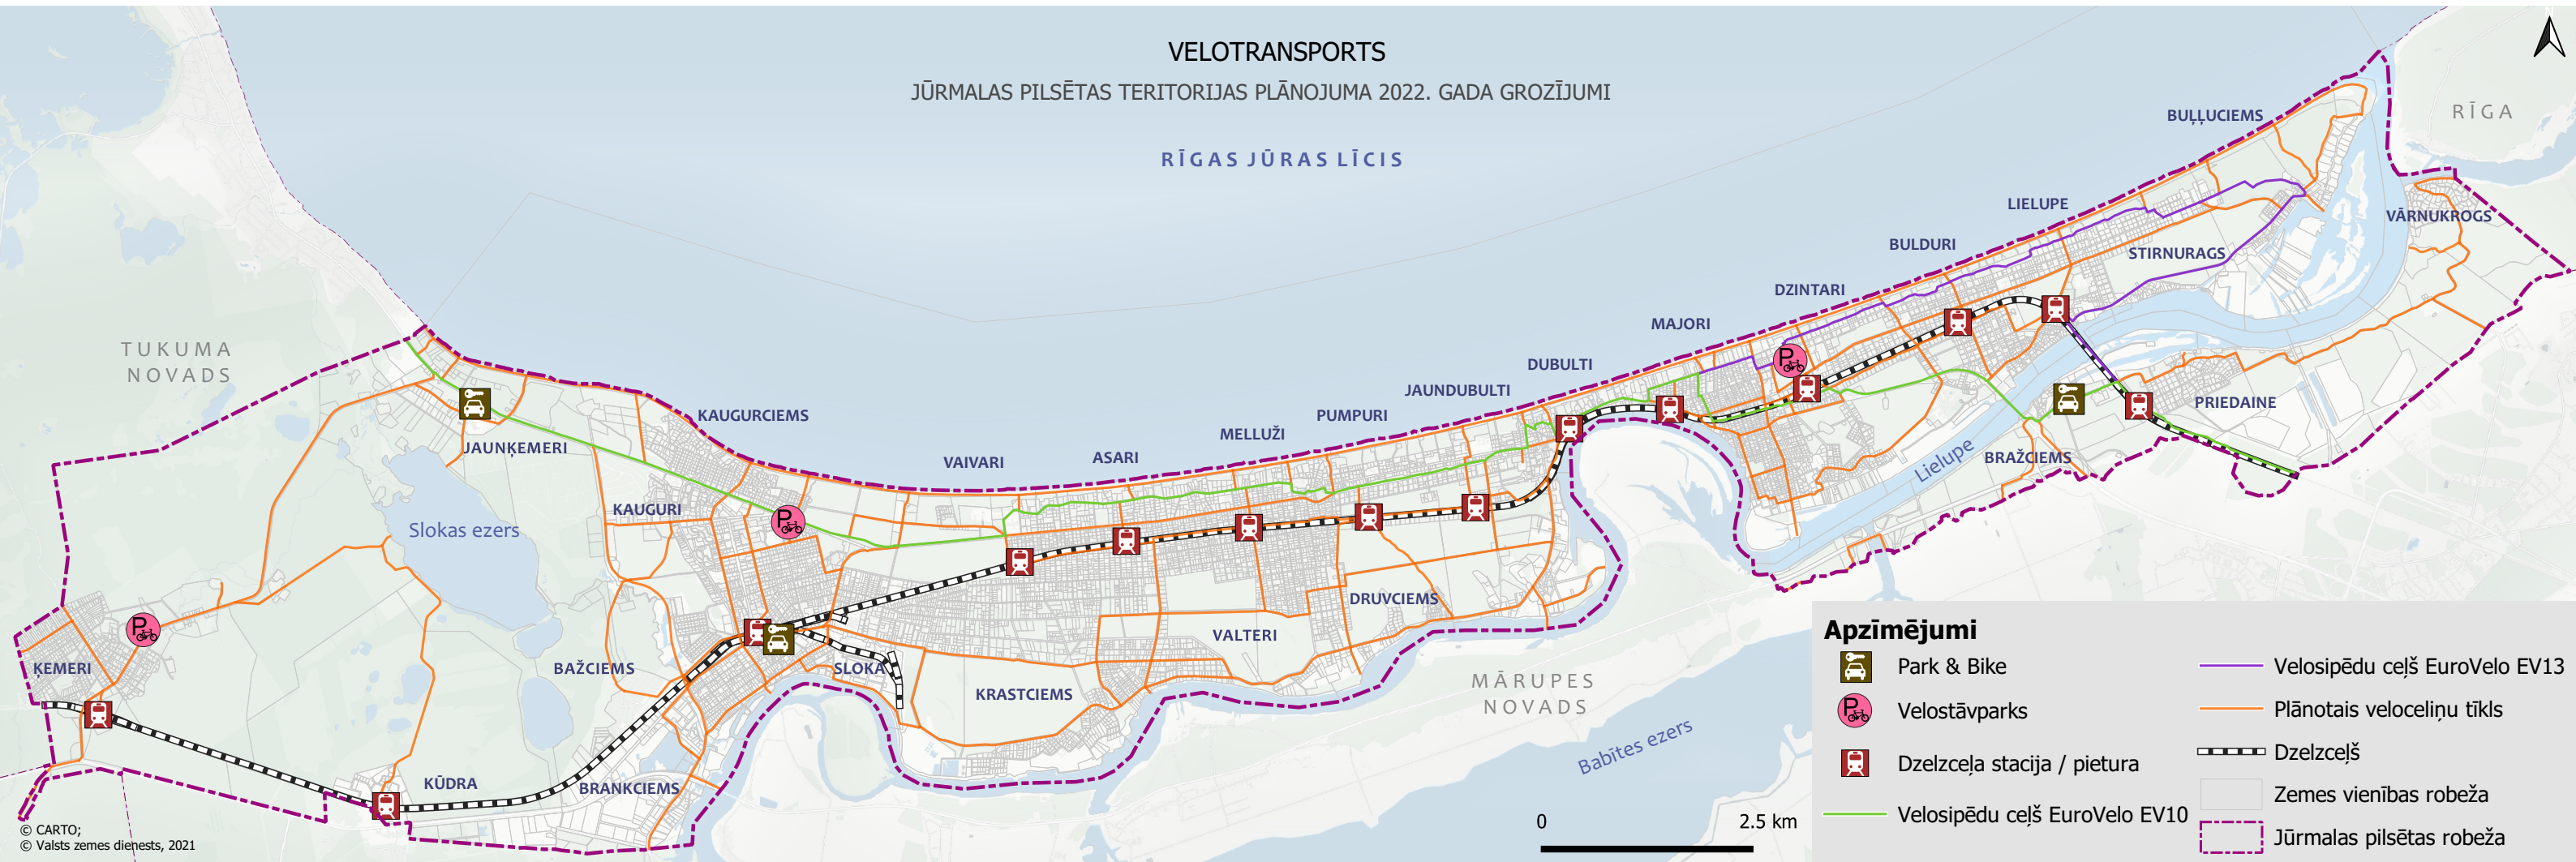

VELOTRANSPORTS

JŪRMALAS PILSĒTAS TERITORIJAS PLĀNOJUMA 2022. GADA GROZĪJUMI

RĪGAS JŪRAS LĪCIS

Apzīmējumi

Park & Bike

Velostāvparks

Dzelzeļa stacija / pietura

Velosipēdu ceļš EuroVelo EV10

Velosipēdu ceļš EuroVelo EV13

Plānotais velosipēdu tīkls

Dzelzeļš

Zemes vienības robeža

Jūrmalas pilsētas robeža