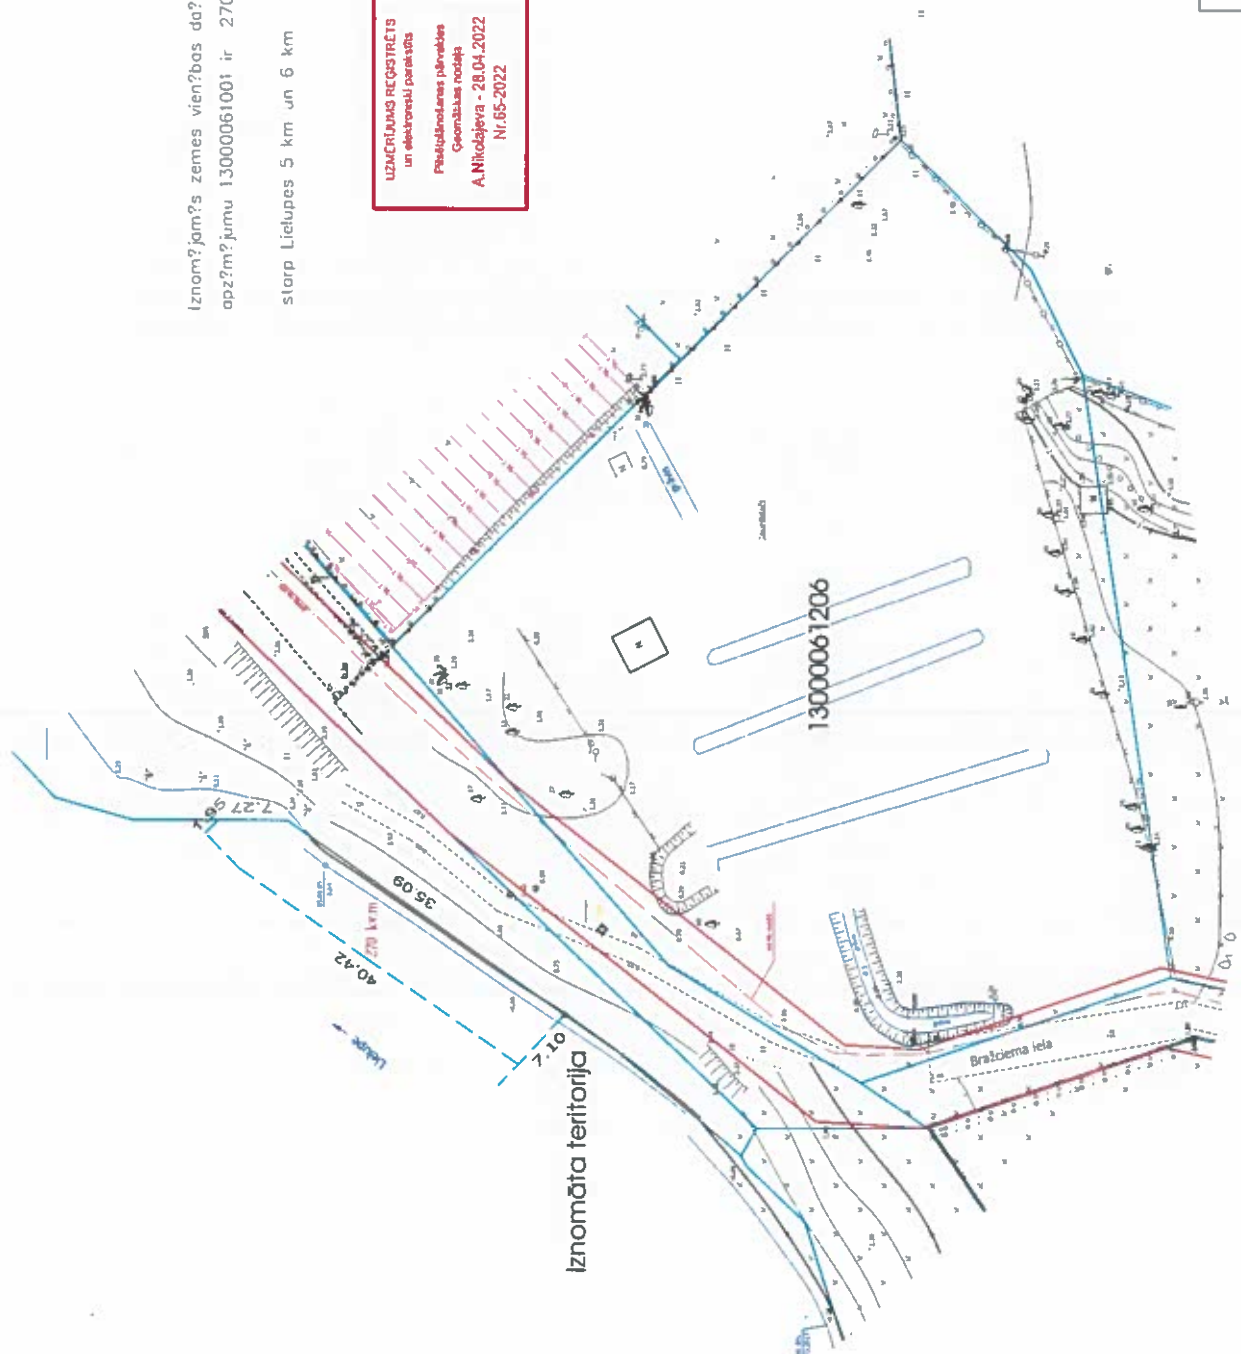

Iznomājams zemes vienības daļas platība zemes vienības ar kadastra apzīmējumu 13000061001 ir 270 kv.m.

starp Lielupes 5 km un 6 km

UZMĒRĀJUMA REĢISTRĒTS  
un elektroniski parakstīts  
Pasūtītāja nosaukums  
Geomatēriāls nodots  
A.Nikodajeva - 28.04.2022  
Nr.65-2022

Objekts:	Jūrmalas pilsēta "Jaunlīdžu"	
Paudzājs:	Pārskata shēma no pilsētas digitālā topogrāfiskā plāna ūdens teritorijas normal	
Mērogs:	1:500	Lapas 1
		Lapa 1