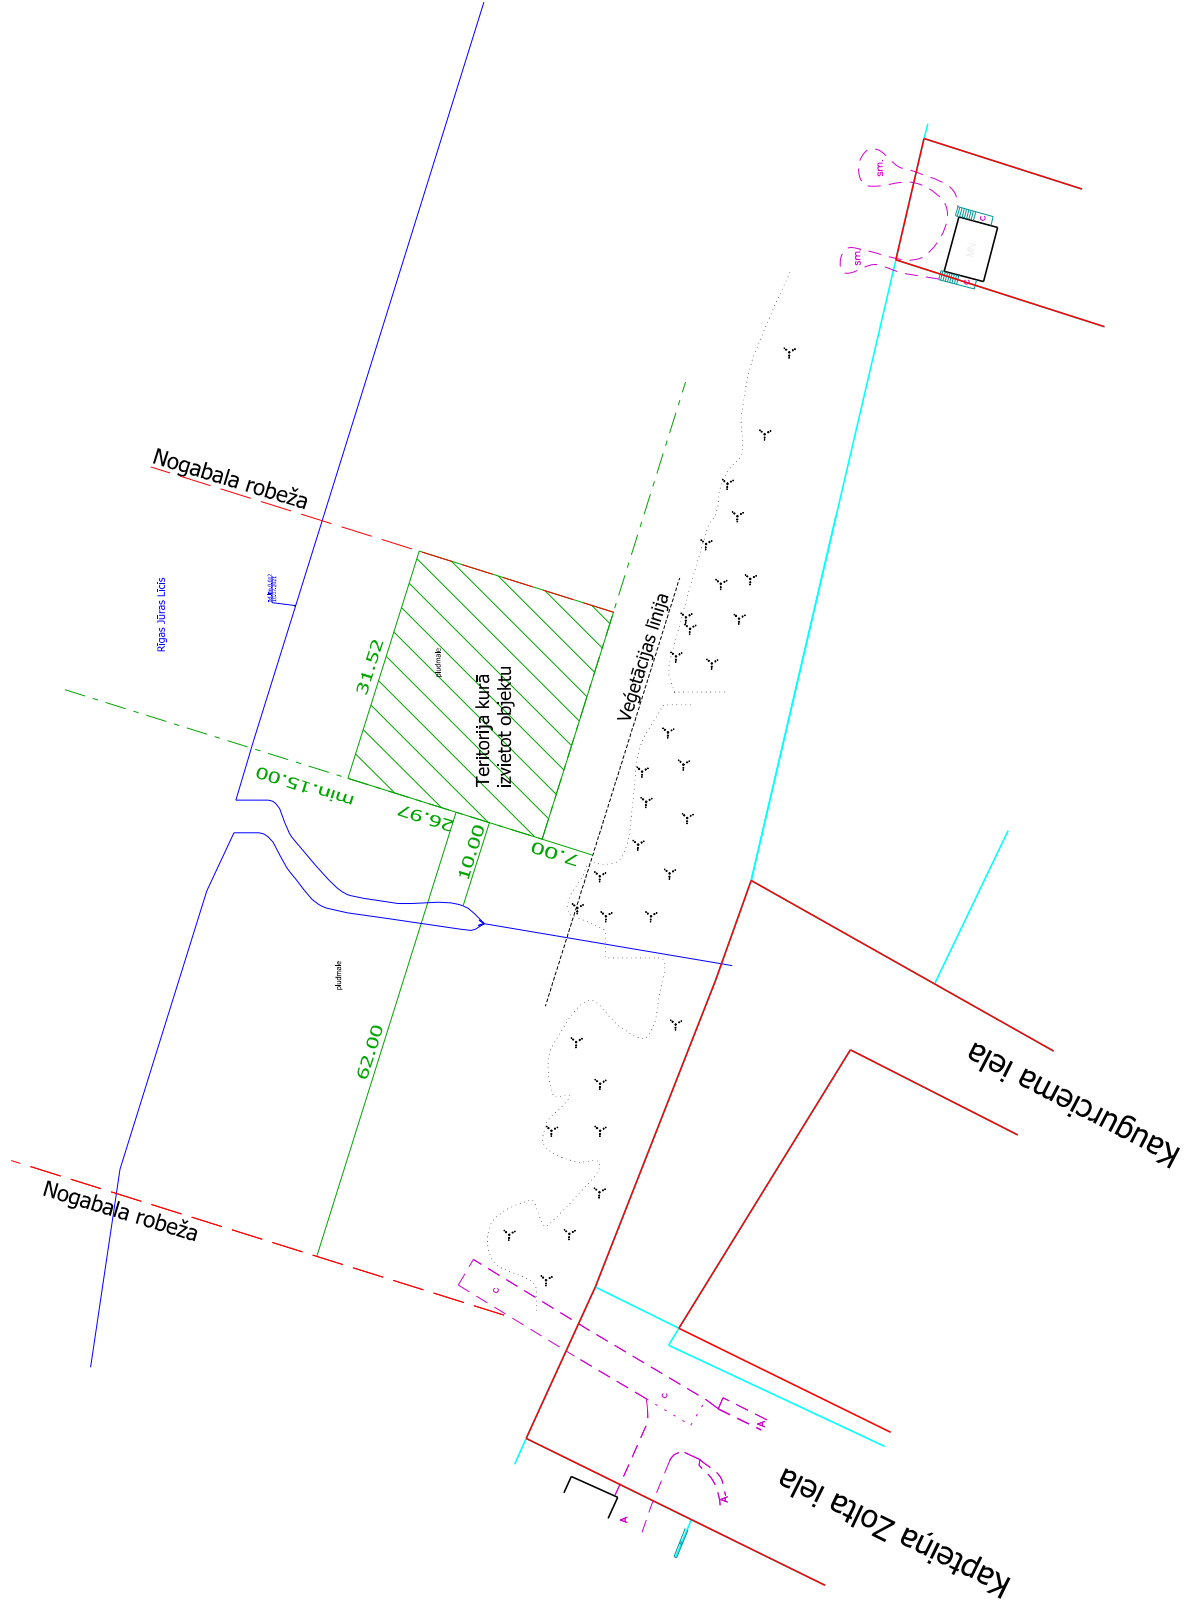

PLUDMALES NOGABALS

100m aiz Kapteiņa Zolta ielas Vaivaru virzienā

IZNOMĀJAMĀ NOGABALA PLATĪBA - 850 kv.m

Pielikums Jūrmalas domes
2022 .gada 30.jūnija lēmumam Nr.327
(protokols Nr.11, 85 punkts)

Mērogs 1:1000