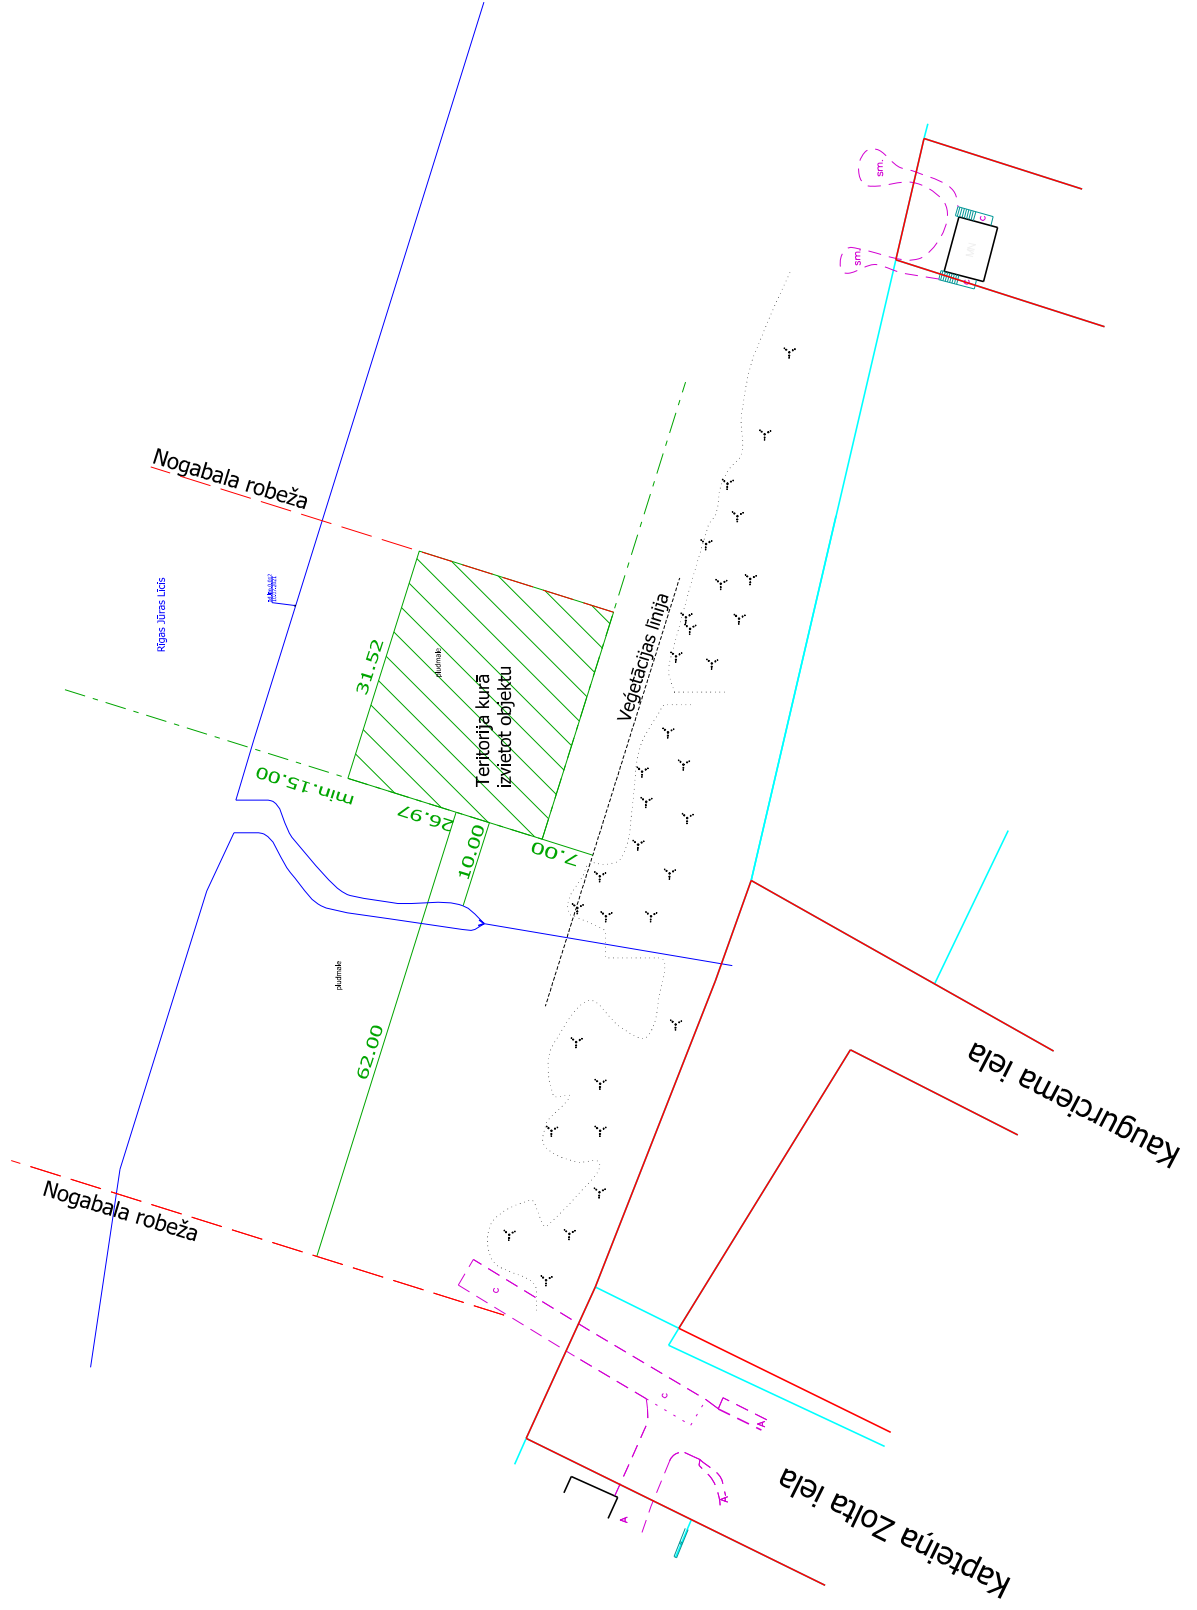

**PLUDMALES NOGABALS**

100m aiz Kapteiņa Zolta ielas Vaivaru virzienā

IZNOMĀJAMĀ NOGABALA PLATĪBA - 850 kv.m

Pielikums Jūrmalas pilsētas domes  
2022 .gada 31.marta lēmumam Nr.147  
(protokols Nr.6, 75 punkts)

Mērogs 1:1000