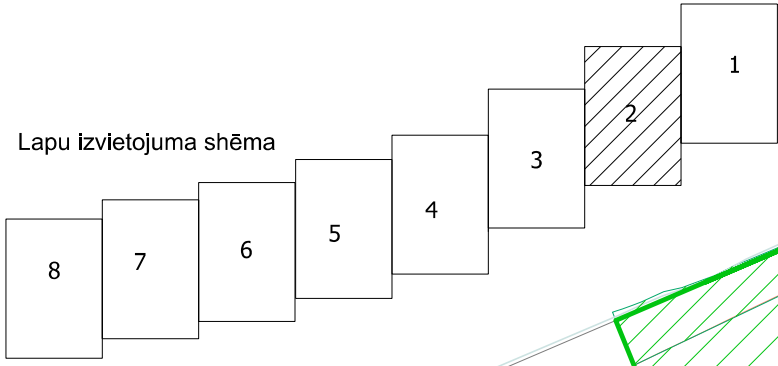

Lapu izvietojuma shēma

Pasūtītājs:		Jūrmalas dome	
Lielupes izmantošanas plāns			
A 3	Mērogs 1:10 000	Lapas 8	Lapa 2