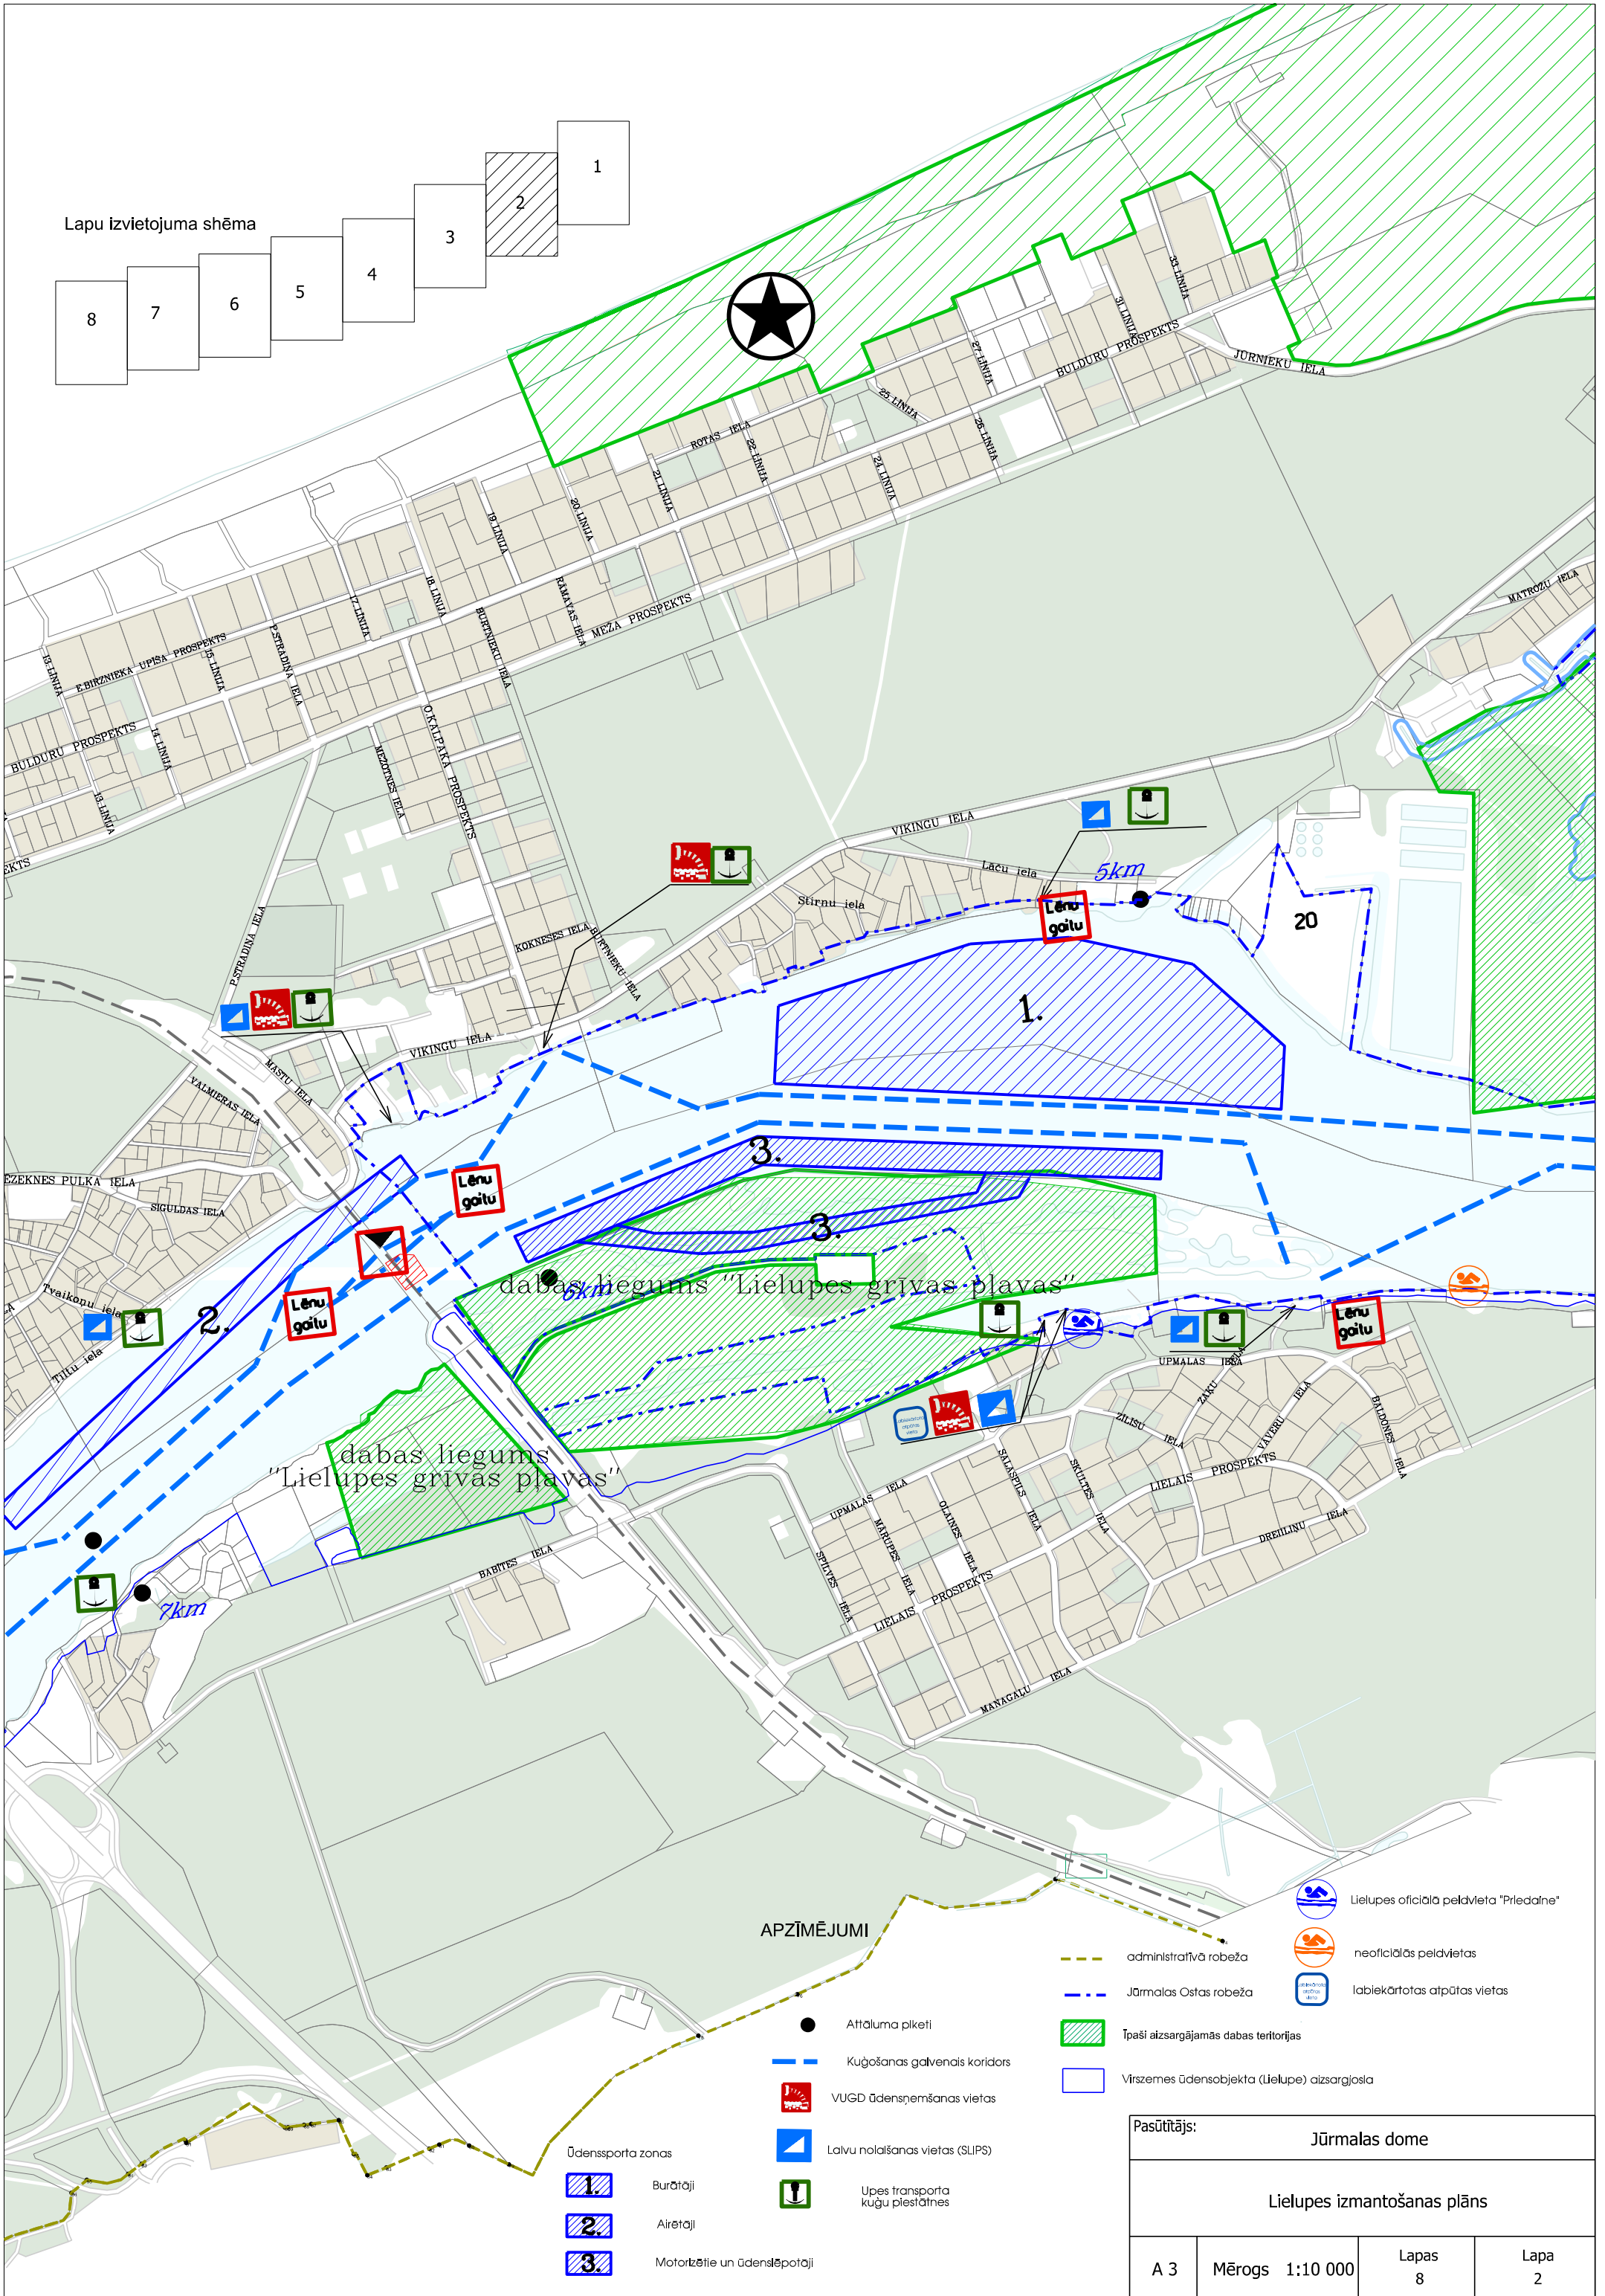

Lapu izvietojuma shēma

Pasūtītājs:		Jūrmalas dome	
Lielupes izmantošanas plāns			
A 3	Mērogs 1:10 000	Lapas 8	Lapa 2